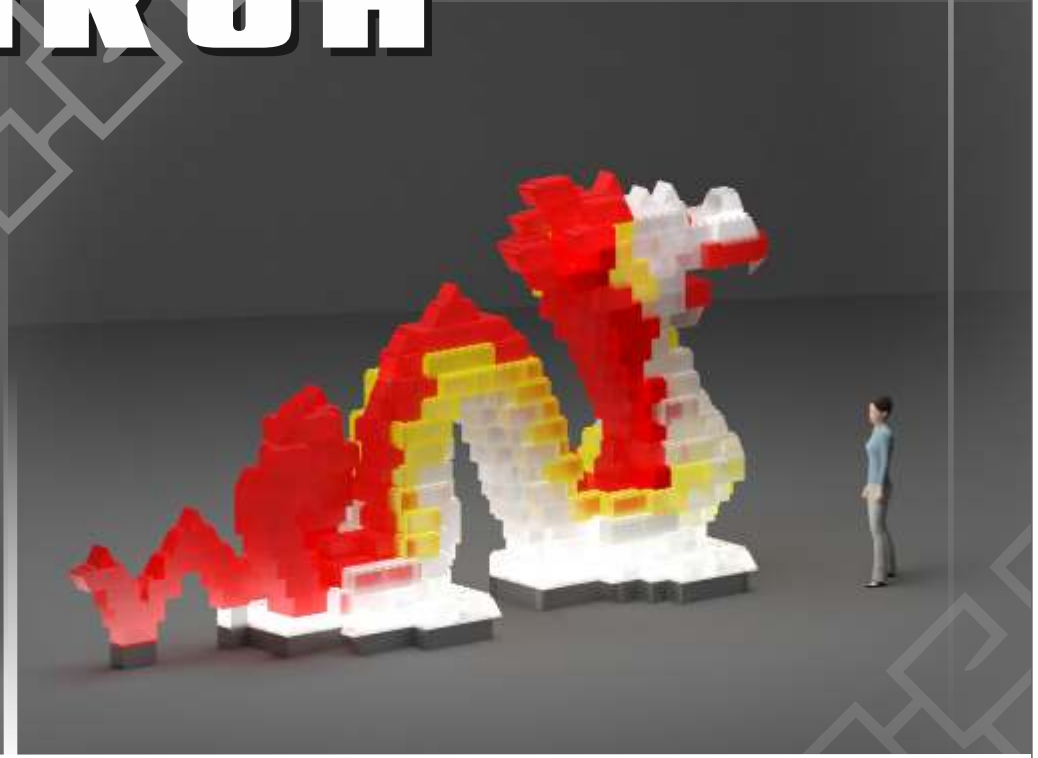

2024

2012

2000

1988

1976

Дракон

высота (м)
4.0

ширина (м)
2.0