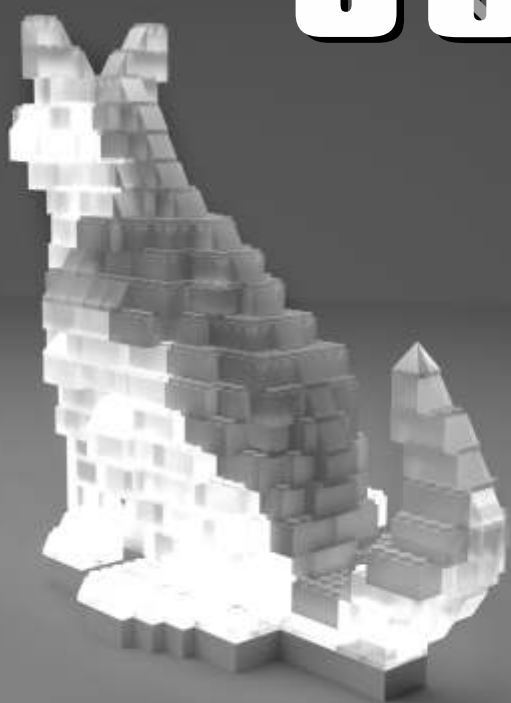

1982

Собака

высота (м)
4.2

ширина (м)
1.8

длина (м)
4.7

Общее количество элементов 401 шт.

2031

2019