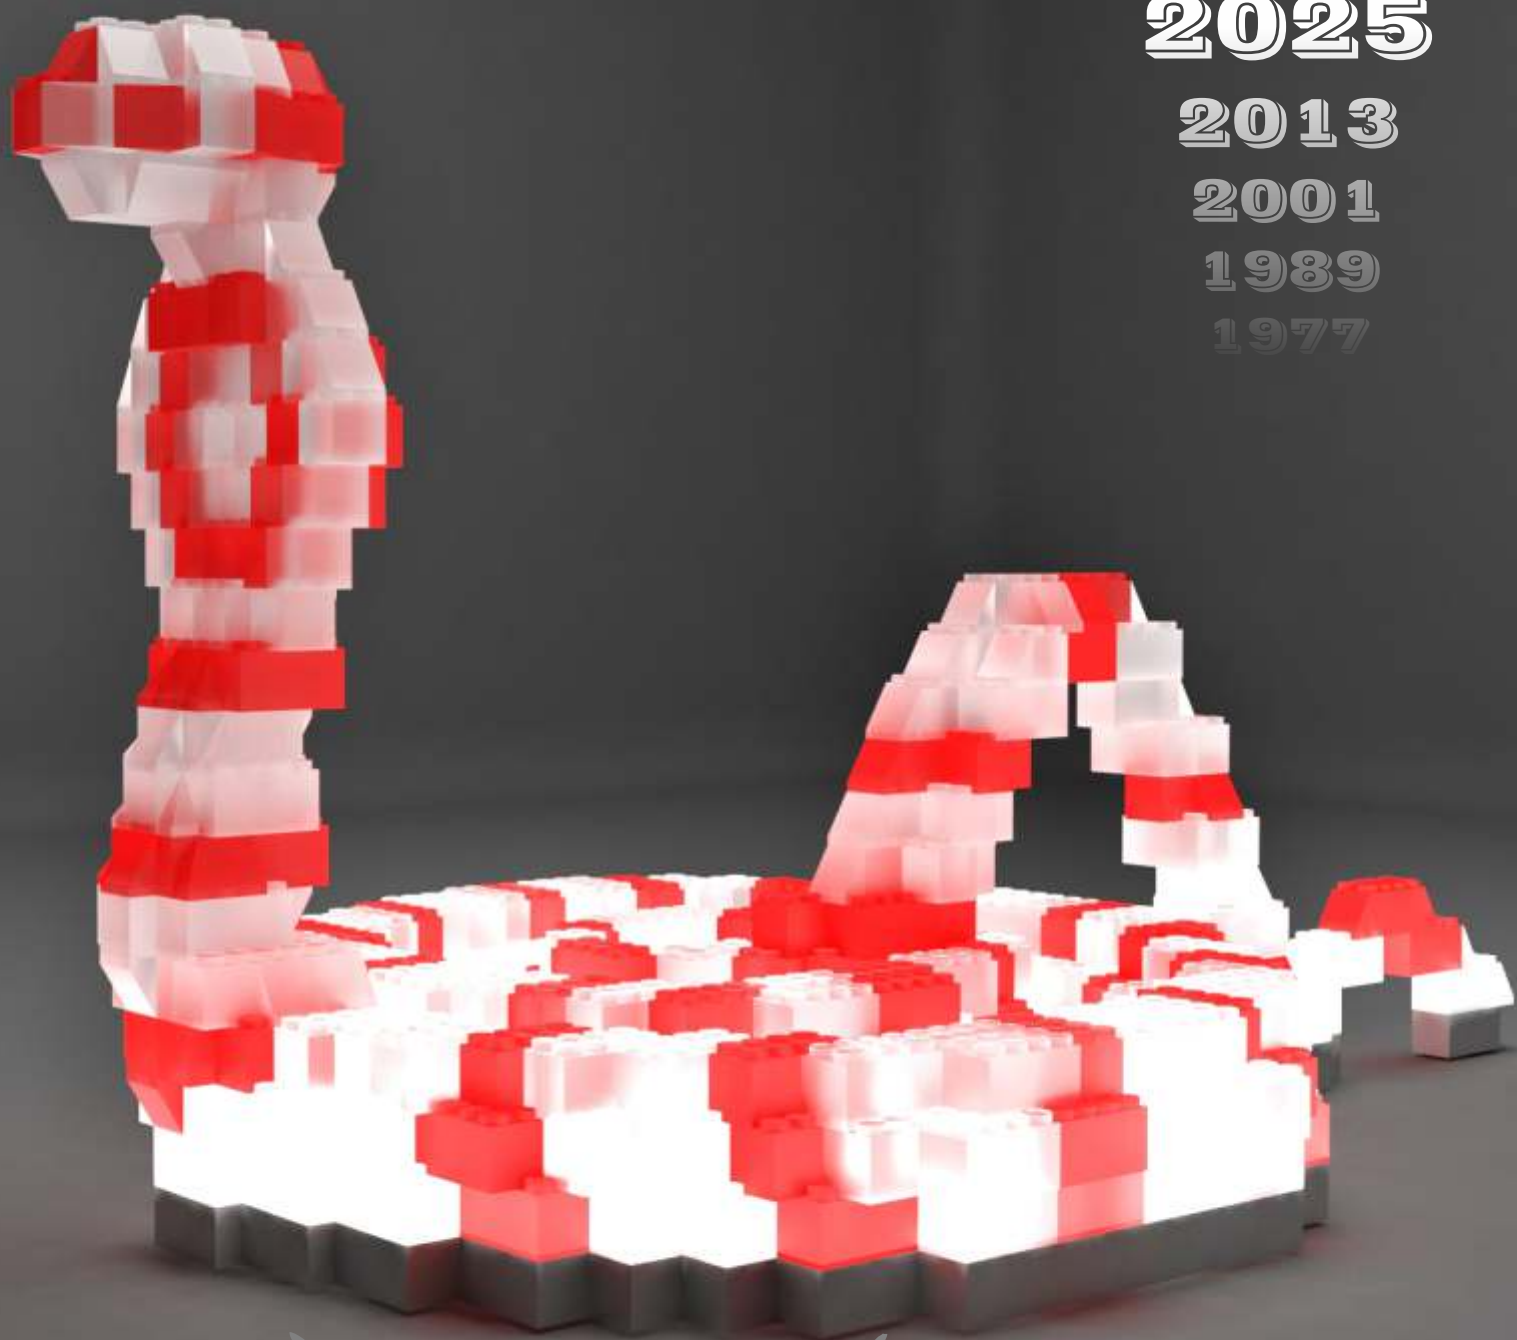

2025

2013

2001

1989

1977