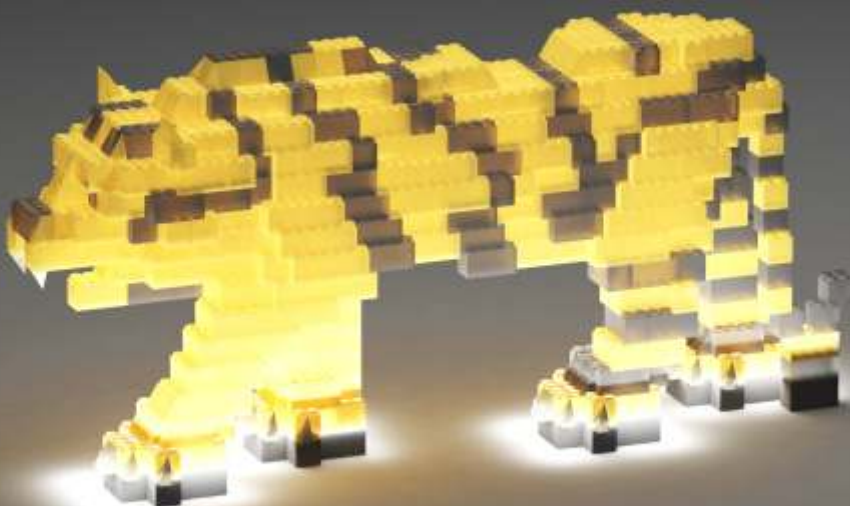

2034

2022

2010

1998

1986

Тигр

Высота (м)
3.2

Ширина (м)
1.6

Длина (м)
6.6

Общее количество элементов 529 шт.