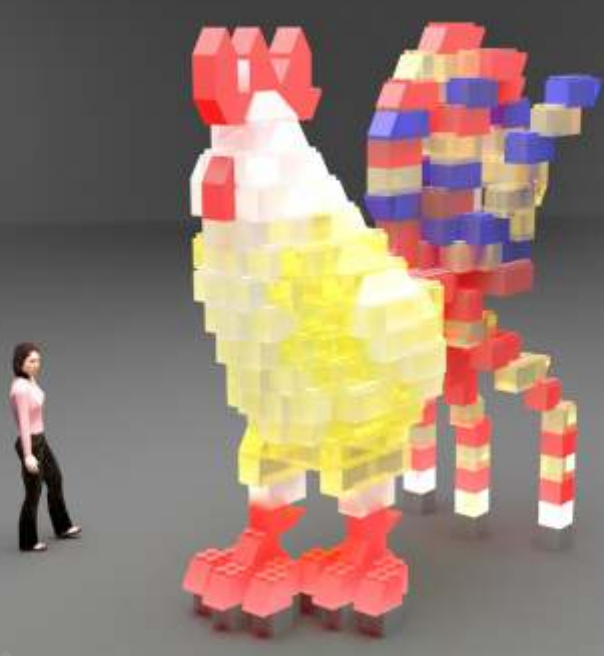

Длина (м)
5.0

Общее количество элементов 325 шт.

2029

2017

2005

1993

1981

Петух