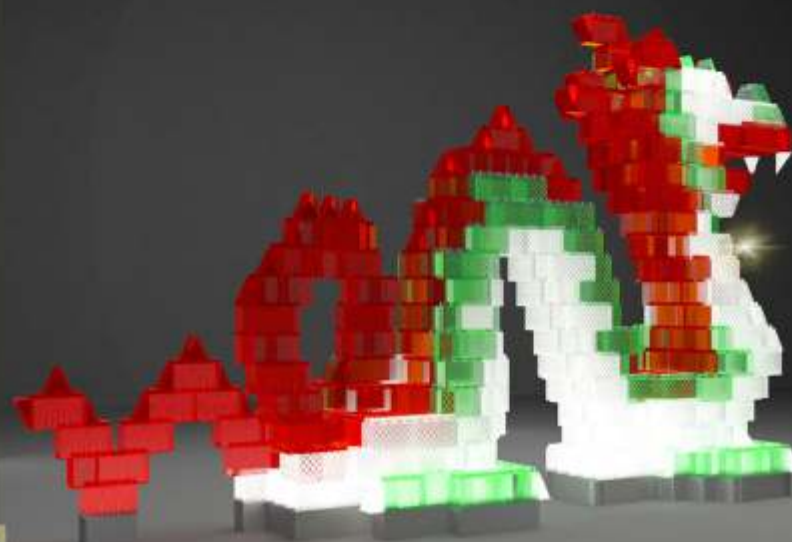

Как здорово, что в нашем мире есть такие мифические существа, как драконы! Конечно, многие из нас знают их как опасных существ, но в этом случае Наш Дракон - хозяин 2024 года является исключением из правил. Он приносит удачу и деньги, что может быть лучше? Супермаркеты, торговые центры, рестораны - могут разместить эту модель на своей территории и привлечь внимание к своему бизнесу. Гигантская сборная модель из конструктора ИГЛУ - это именно то, что нужно, чтобы привлечь внимание к вашему месту. Этот дракон будет виден издалека и станет настоящей достопримечательностью. Конечно же, не стоит забывать и о моде. Этот дракон станет настоящим хитом среди фотозон. Многие люди захотят сделать снимок рядом с ним и поделиться им в социальных сетях.