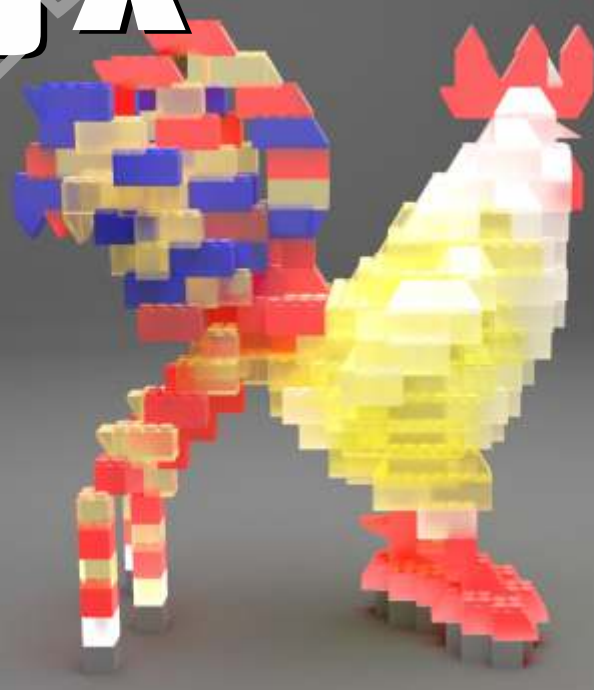

Длина (м)
5.0

Общее количество элементов 325 шт.

2029

2017

2005

1993

1981

Петух