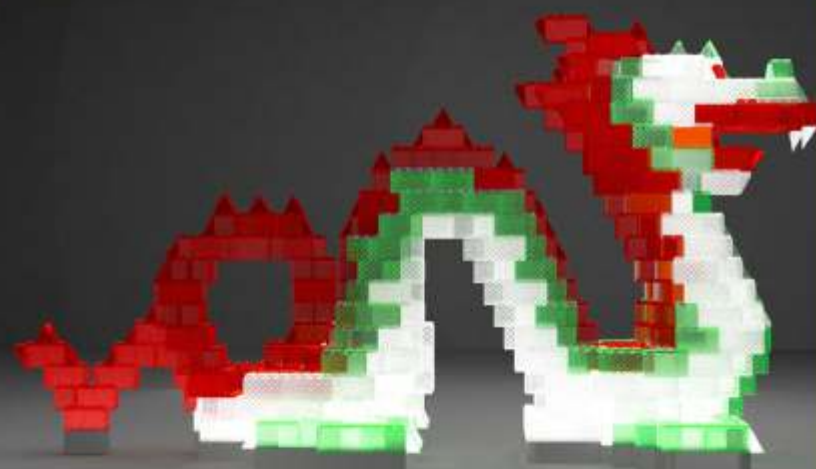

Как здорово, что в нашем мире есть такие мифические существа, как драконы! Конечно, многие из нас знают их как опасных существ, но в этом случае Наш Дракон - хозяин 2024 года является исключением из правил. Он приносит удачу и деньги, что может быть лучше? Супермаркеты, торговые центры, рестораны - могут разместить эту модель на своей территории и привлечь внимание к своему бизнесу. Гигантская сборная модель из конструктора ИГЛУ - это именно то, что нужно, чтобы привлечь внимание к вашему месту. Этот дракон будет виден издалека и станет настоящей достопримечательностью. Конечно же, не стоит забывать и о моде. Этот дракон станет настоящим хитом среди фотозон. Многие люди захотят сделать снимок рядом с ним и поделиться им в социальных сетях.