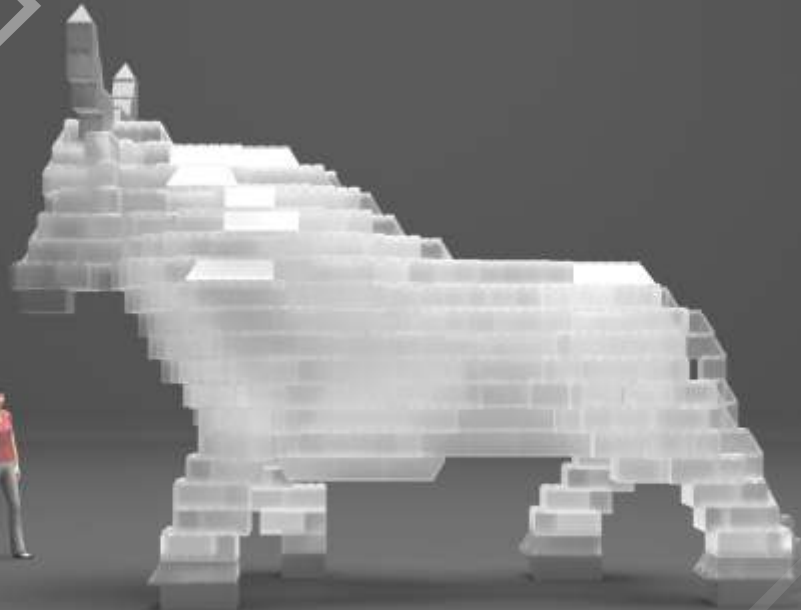

2033

2021

2009

1997

1985

БЫК

высота (м)
4.8

ширина (м)
2.4

длина (м)
6.9

Общее количество элементов 739 шт.