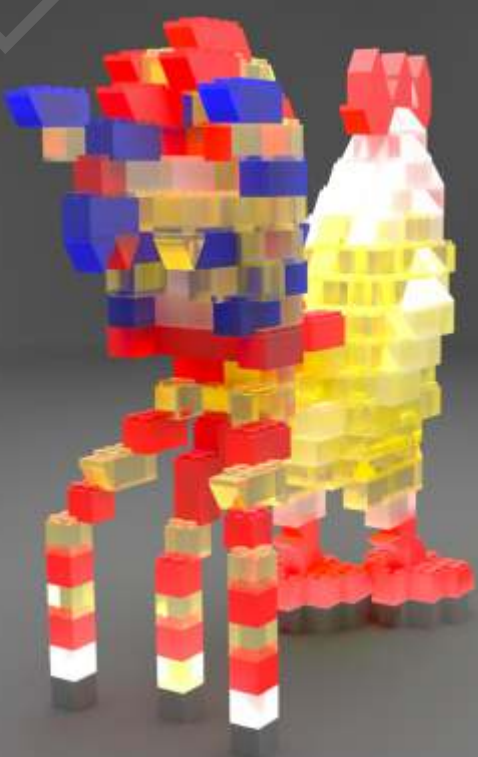

Длина (м)
5.0

Общее количество элементов 325 шт.

2029

2017

2005

1993

1981

Петух