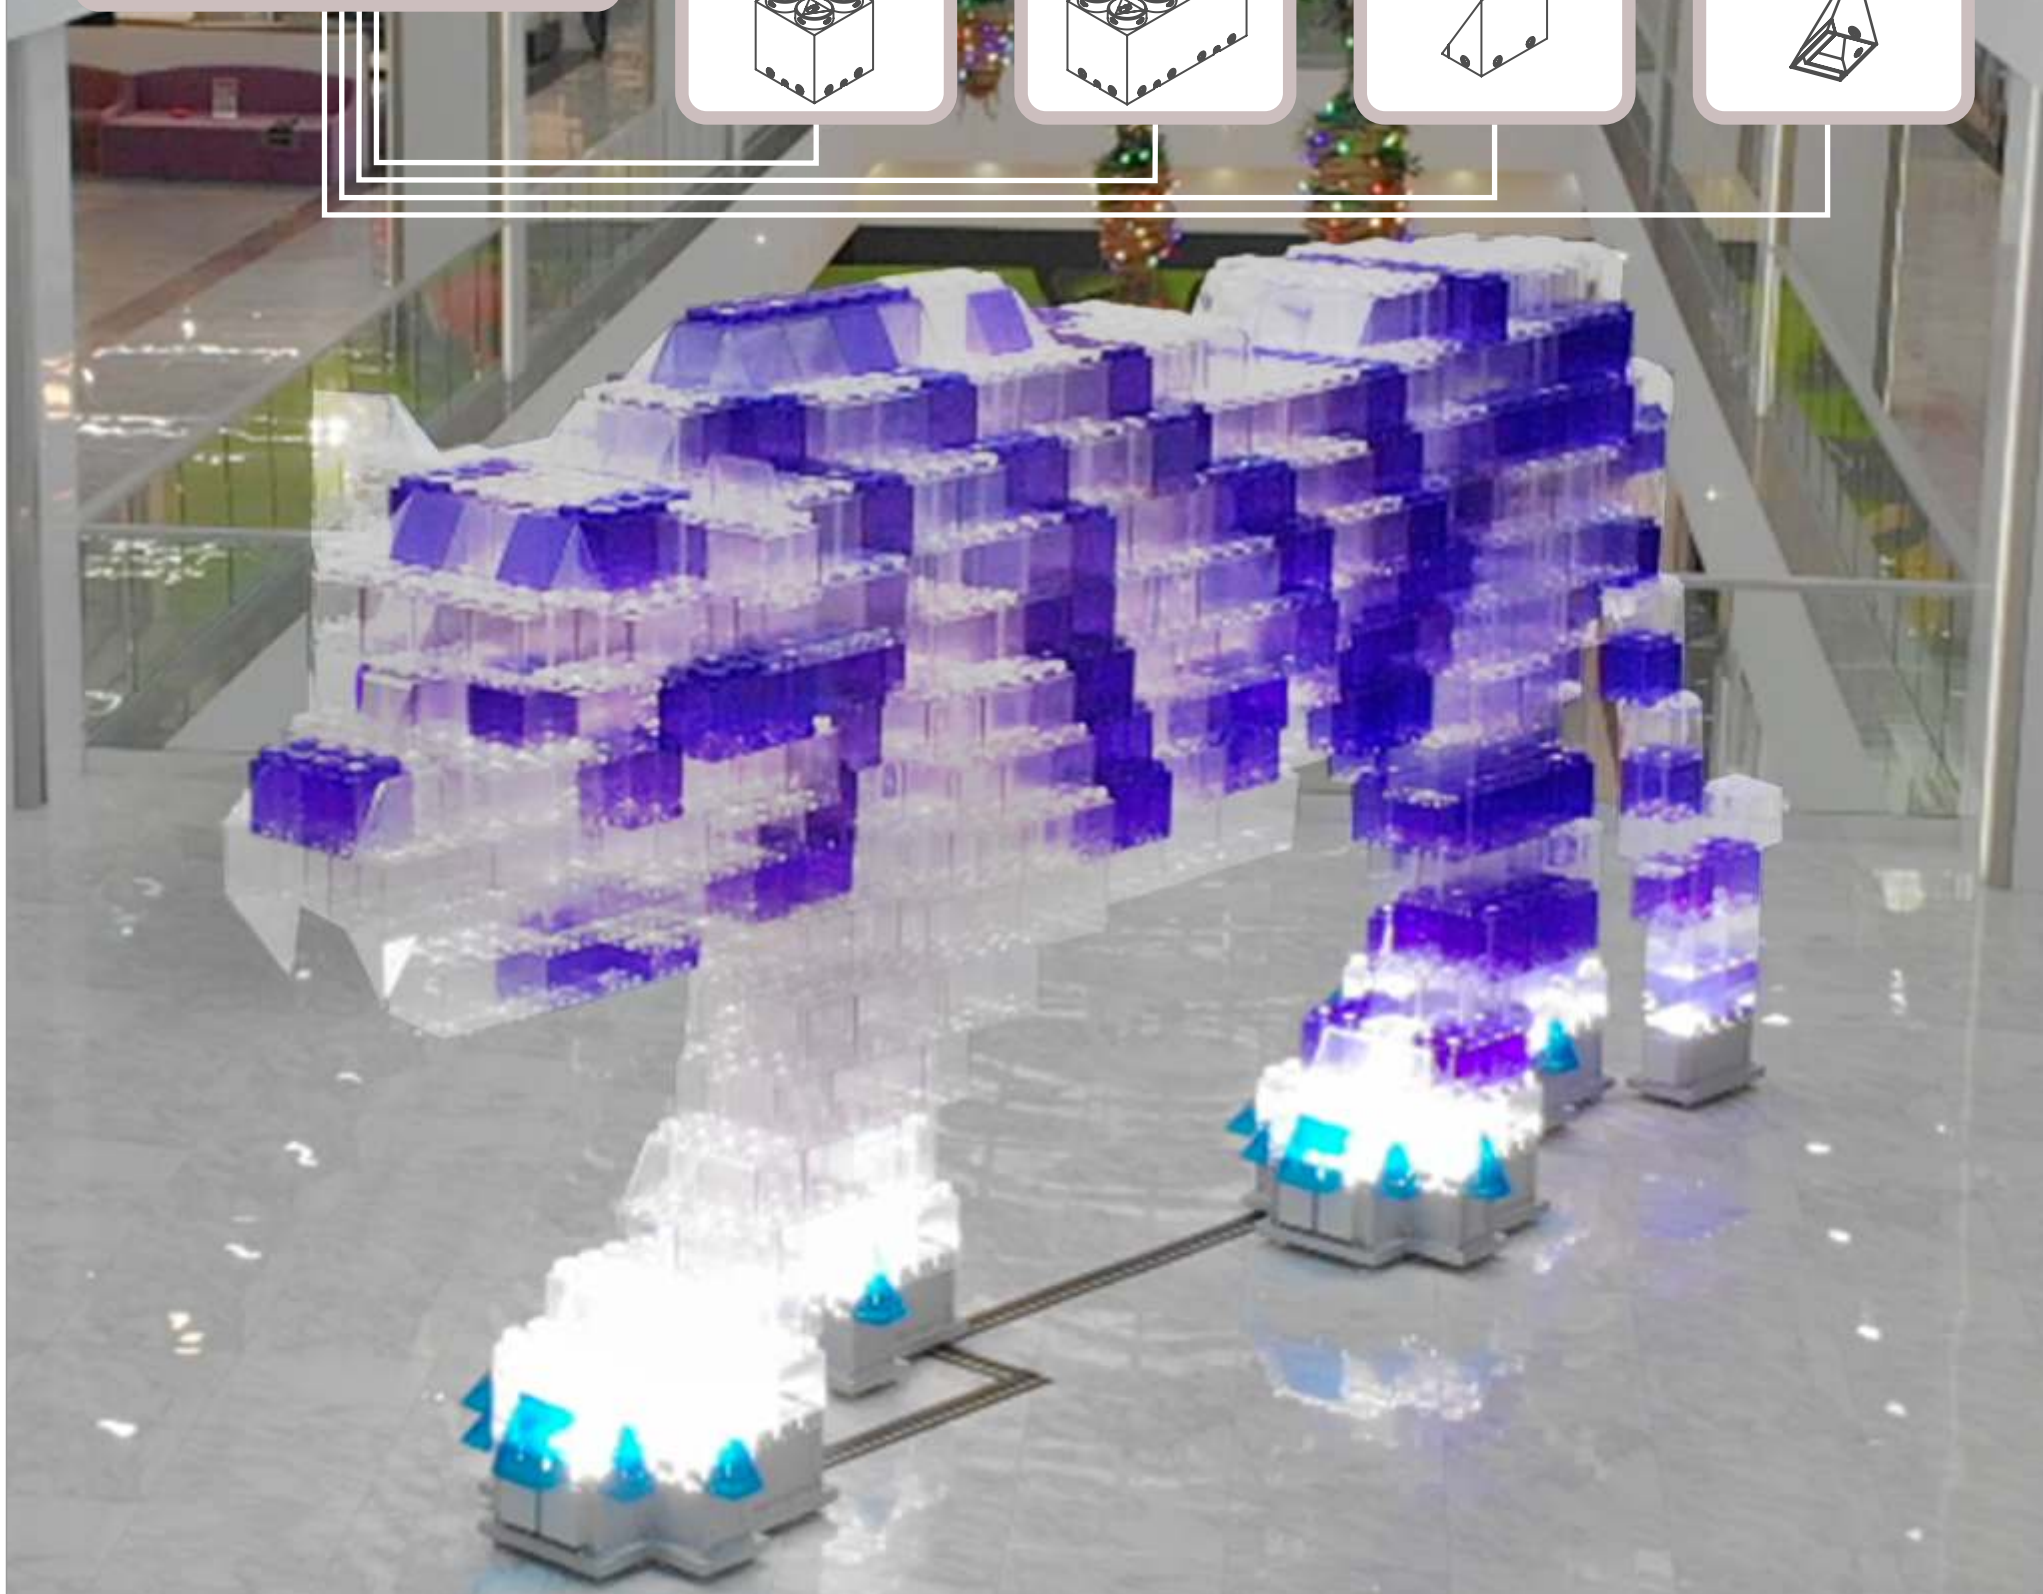

СБОРКА ТИГРА

**Типовые элементы
конструктора**

**ВхШхД (мм)
200 x 200 x 200**

**ВхШхД (мм)
200 x 200 x 400**

**ВхШхД (мм)
200 x 100 x 200**

**ВхШхД (мм)
200 x 100 x 100**

За счет универсальности и многоразового использования элементов вы экономите средства (в 10 раз) и получаете каждый год Новый образ. Помимо Символа года вы можете конструировать любые другие Фигуры и Конструкции самостоятельно или с нашей помощью.