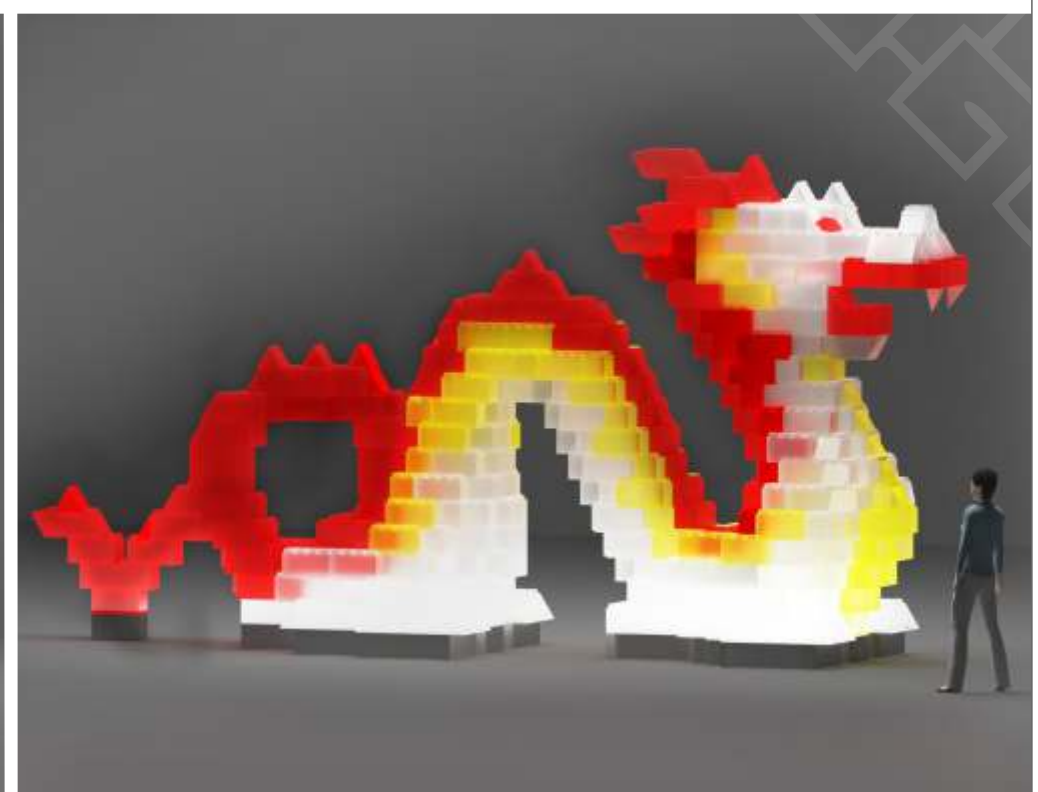

2024

2012

2000

1988

1976

Дракон

высота (м)
4.0

ширина (м)
2.0