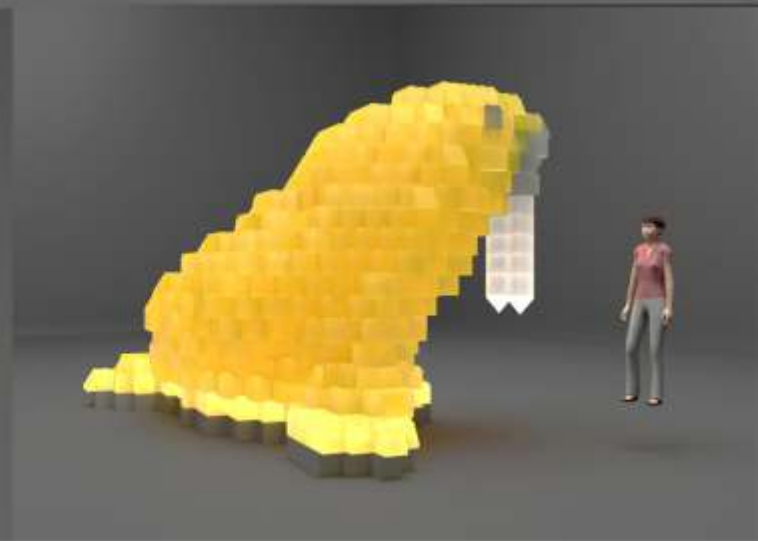

СОВРЕМЕННЫЙ ТОРГОВЫЙ ЦЕНТР

2024

An aerial photograph of a city, likely Moscow, showing a wide river and surrounding urban areas. A large, semi-transparent white rectangular box is overlaid on the center of the image, containing a block of Russian text. The text describes a new product called 'illumination ice blocks' (ИГЛУ) and its benefits for city beautification.

ИГРОВАЯ ЗОНА

ЛАБИРИНТ

ГАБАРИТЫ СБОРНОЙ МОДЕЛИ 4.4 X 1.6 X 4.4м (ВxШxД)
ОБЩЕЕ КОЛИЧЕСТВО ЭЛЕМЕНТОВ 429 шт.

МАМОНТ

ГАБАРИТЫ СБОРНОЙ МОДЕЛИ 3.4 X 4.1 X 5.3м (ВxШxД)
ОБЩЕЕ КОЛИЧЕСТВО ЭЛЕМЕНТОВ 562 шт.

МОРЖ

ГАБАРИТЫ СБОРНОЙ МОДЕЛИ 5.0 X 5.2 X 3.8м (ВxШxD)
ОБЩЕЕ КОЛИЧЕСТВО ЭЛЕМЕНТОВ 579 шт.

СЕРДЦЕ

ГАБАРИТЫ СБОРНОЙ МОДЕЛИ 3.7 X 8.2 X 7.2м (ВxШxД)
ОБЩЕЕ КОЛИЧЕСТВО ЭЛЕМЕНТОВ 506 шт.

САМОЛЁТ

АРКИ С ШАРАМИ

ГАБАРИТЫ СБОРНОЙ МОДЕЛИ 4.4 X 2.4 X 4.4м (ВxШxД)
ОБЩЕЕ КОЛИЧЕСТВО ЭЛЕМЕНТОВ 64 шт.

ГАБАРИТЫ СБОРНОЙ МОДЕЛИ 4.4 X 4.4 X 4.4м (ВxШxД)
ОБЩЕЕ КОЛИЧЕСТВО ЭЛЕМЕНТОВ 81 шт.