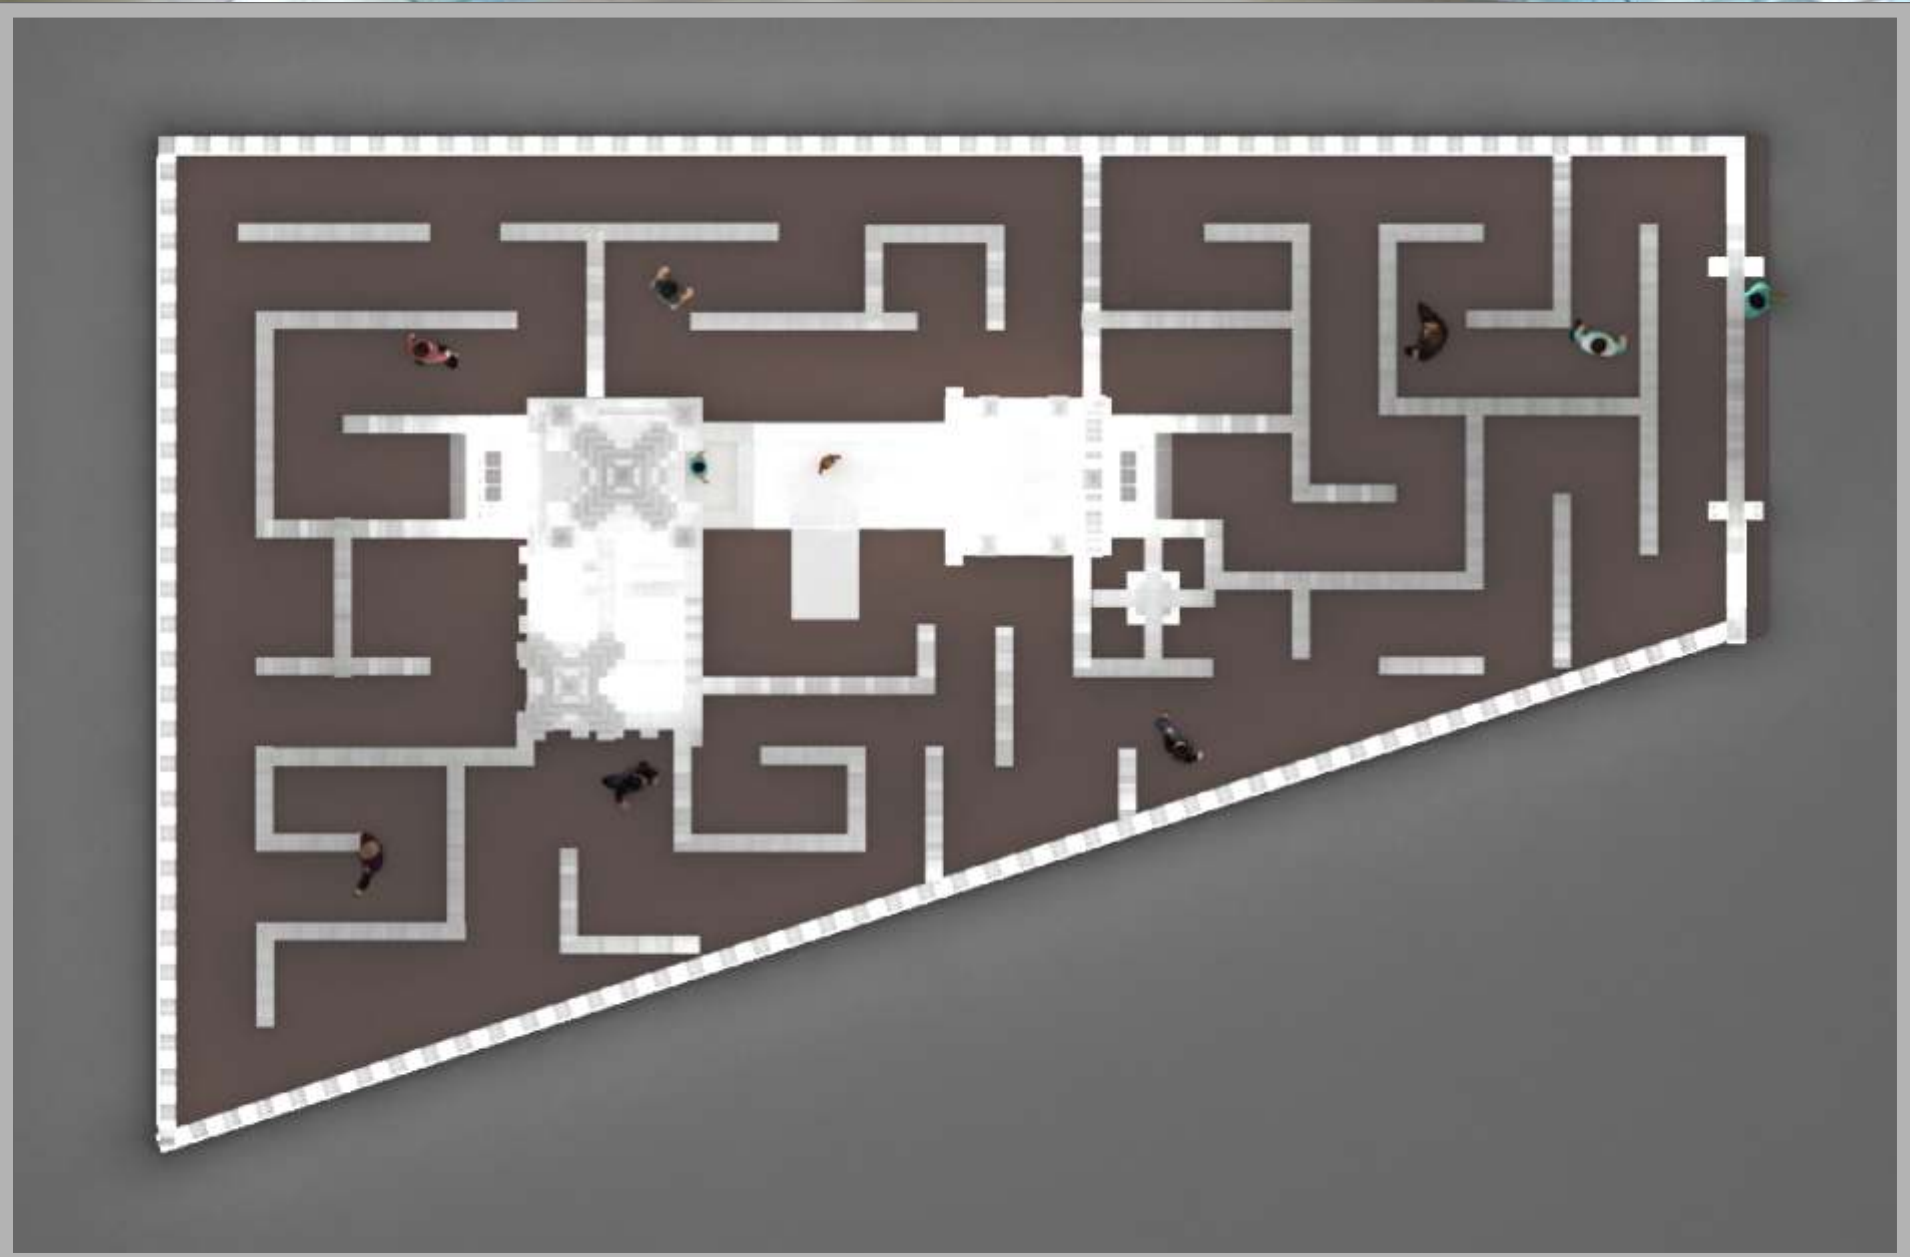

ИГРОВАЯ ЗОНА

ЛАБИРИНТ

ГАБАРИТЫ СБОРНОЙ МОДЕЛИ 4.4 X 1.6 X 4.4м (ВxШxД)
ОБЩЕЕ КОЛИЧЕСТВО ЭЛЕМЕНТОВ 429 шт.

МАМОНТ

ГАБАРИТЫ СБОРНОЙ МОДЕЛИ 3.4 X 4.1 X 5.3м (ВxШxД)
ОБЩЕЕ КОЛИЧЕСТВО ЭЛЕМЕНТОВ 562 шт.

МОРЖ

ГАБАРИТЫ СБОРНОЙ МОДЕЛИ 5.0 X 5.2 X 3.8м (ВxШxD)
ОБЩЕЕ КОЛИЧЕСТВО ЭЛЕМЕНТОВ 579 шт.