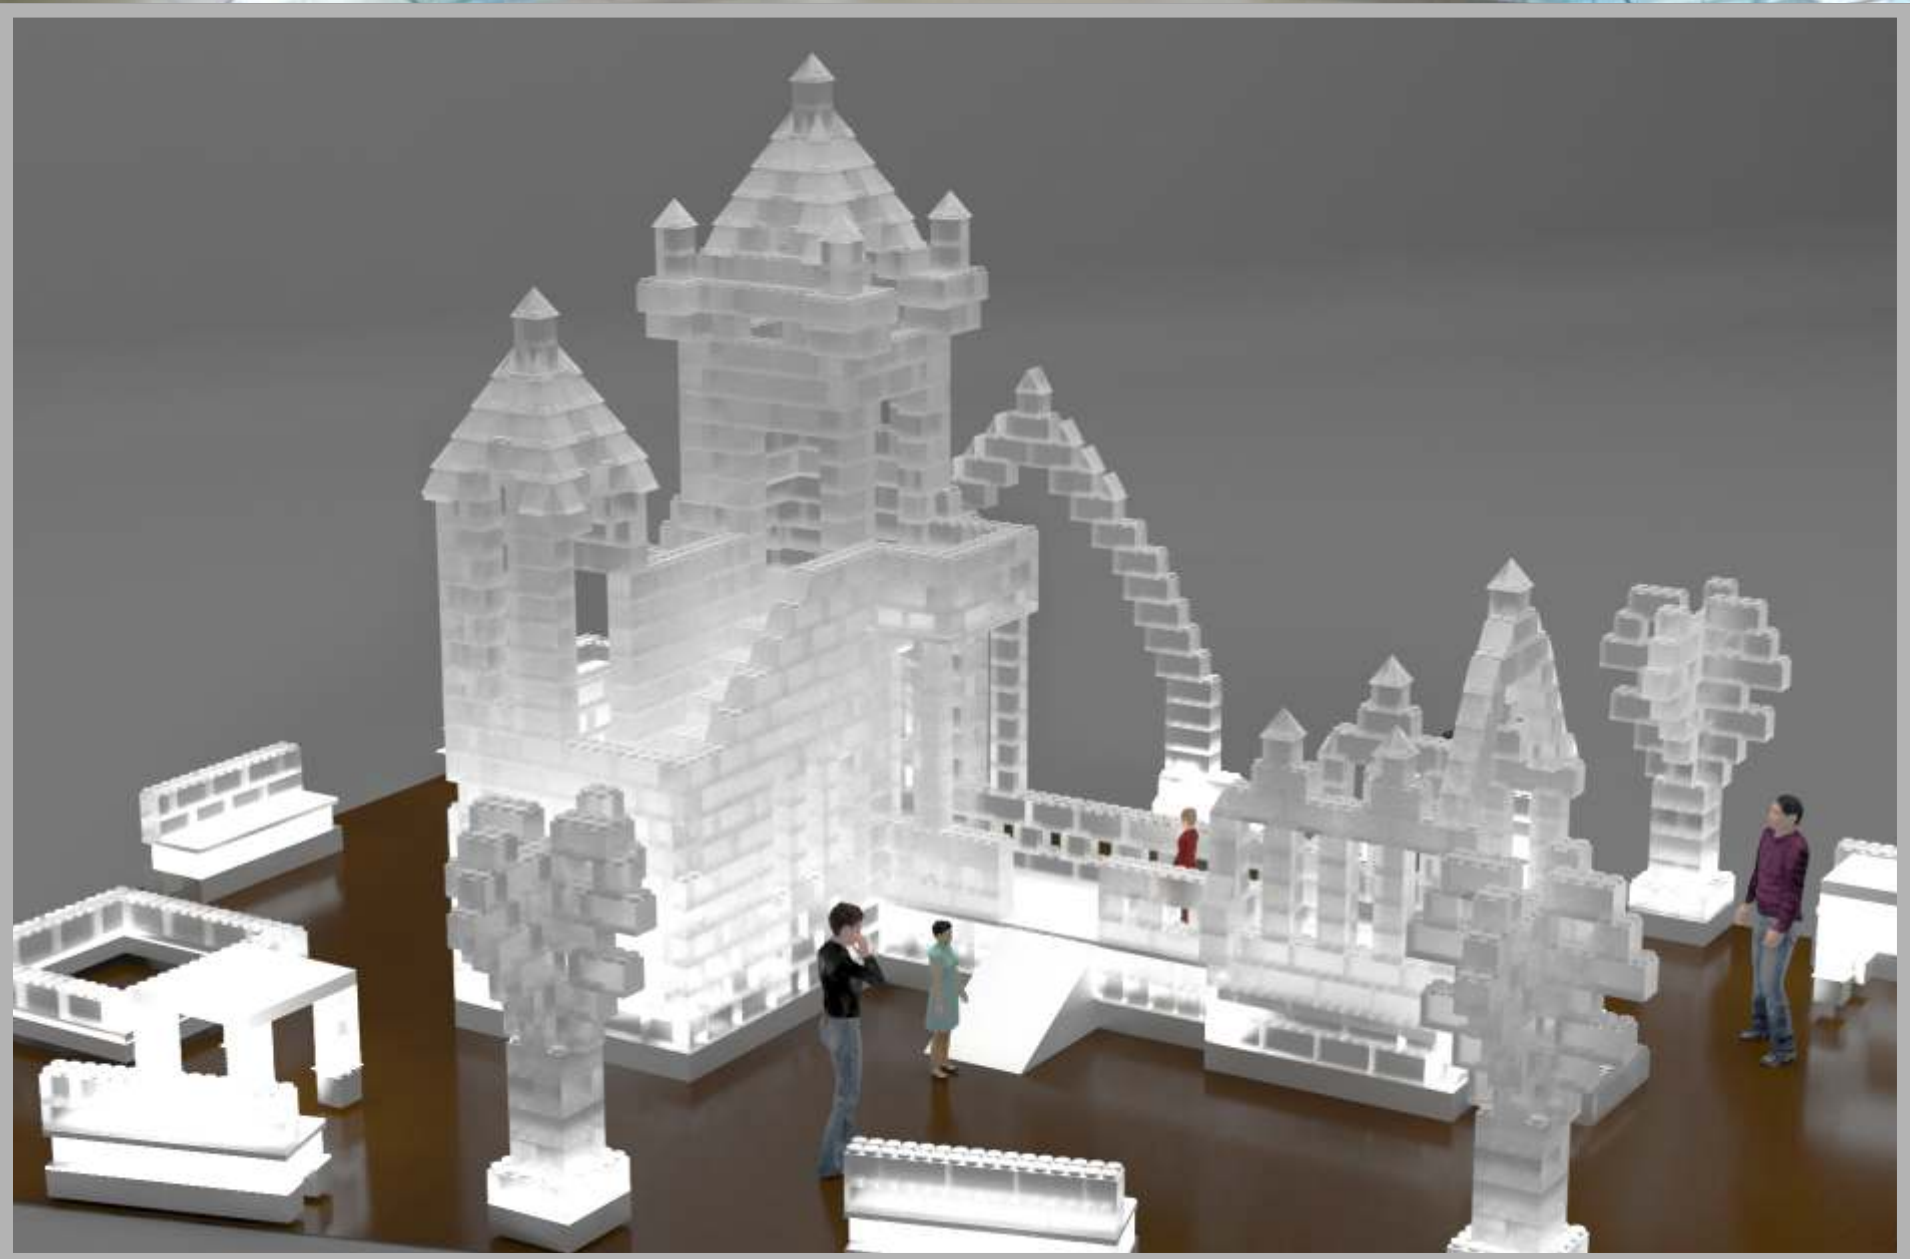

СОВРЕМЕННЫЙ ТОРГОВЫЙ ЦЕНТР

2024

An aerial photograph of a city, likely Moscow, showing a wide river and surrounding urban areas. A large, semi-transparent white rectangular box is overlaid on the center of the image, containing a block of Russian text. The text describes a new product called 'illumination ice blocks' (ИГЛУ) and its benefits for city beautification.

ИГРОВАЯ ЗОНА

ЛАБИРИНТ

ГАБАРИТЫ СБОРНОЙ МОДЕЛИ 4.4 X 1.6 X 4.4м (ВxШxД)
ОБЩЕЕ КОЛИЧЕСТВО ЭЛЕМЕНТОВ 429 шт.

МАМОНТ

ГАБАРИТЫ СБОРНОЙ МОДЕЛИ 3.4 X 4.1 X 5.3м (ВxШxД)
ОБЩЕЕ КОЛИЧЕСТВО ЭЛЕМЕНТОВ 562 шт.

МОРЖ

ГАБАРИТЫ СБОРНОЙ МОДЕЛИ 5.0 X 5.2 X 3.8м (ВxШxD)
ОБЩЕЕ КОЛИЧЕСТВО ЭЛЕМЕНТОВ 579 шт.

СЕРДЦЕ

ГАБАРИТЫ СБОРНОЙ МОДЕЛИ 3.7 X 8.2 X 7.2м (ВxШxД)
ОБЩЕЕ КОЛИЧЕСТВО ЭЛЕМЕНТОВ 506 шт.

САМОЛЁТ

АРКИ С ШАРАМИ

ГАБАРИТЫ СБОРНОЙ МОДЕЛИ 4.4 X 2.4 X 4.4м (ВxШxД)
ОБЩЕЕ КОЛИЧЕСТВО ЭЛЕМЕНТОВ 64 шт.

ГАБАРИТЫ СБОРНОЙ МОДЕЛИ 4.4 X 4.4 X 4.4м (ВxШxД)
ОБЩЕЕ КОЛИЧЕСТВО ЭЛЕМЕНТОВ 81 шт.