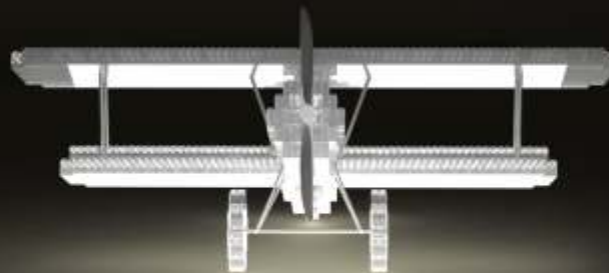

ИГРОВАЯ ЗОНА

ЛАБИРИНТ

ГАБАРИТЫ СБОРНОЙ МОДЕЛИ 4.4 X 1.6 X 4.4м (ВxШxД)
ОБЩЕЕ КОЛИЧЕСТВО ЭЛЕМЕНТОВ 429 шт.

МАМОНТ

ГАБАРИТЫ СБОРНОЙ МОДЕЛИ 3.4 X 4.1 X 5.3м (ВxШxД)
ОБЩЕЕ КОЛИЧЕСТВО ЭЛЕМЕНТОВ 562 шт.

МОРЖ

ГАБАРИТЫ СБОРНОЙ МОДЕЛИ 5.0 X 5.2 X 3.8м (ВxШxD)
ОБЩЕЕ КОЛИЧЕСТВО ЭЛЕМЕНТОВ 579 шт.

СЕРДЦЕ

ГАБАРИТЫ СБОРНОЙ МОДЕЛИ 3.7 X 8.2 X 7.2м (ВxШxД)
ОБЩЕЕ КОЛИЧЕСТВО ЭЛЕМЕНТОВ 506 шт.

САМОЛЁТ

АРКИ С ШАРАМИ

ГАБАРИТЫ СБОРНОЙ МОДЕЛИ 4.4 X 2.4 X 4.4м (ВxШxД)
ОБЩЕЕ КОЛИЧЕСТВО ЭЛЕМЕНТОВ 64 шт.

ГАБАРИТЫ СБОРНОЙ МОДЕЛИ 4.4 X 4.4 X 4.4м (ВxШxД)
ОБЩЕЕ КОЛИЧЕСТВО ЭЛЕМЕНТОВ 81 шт.