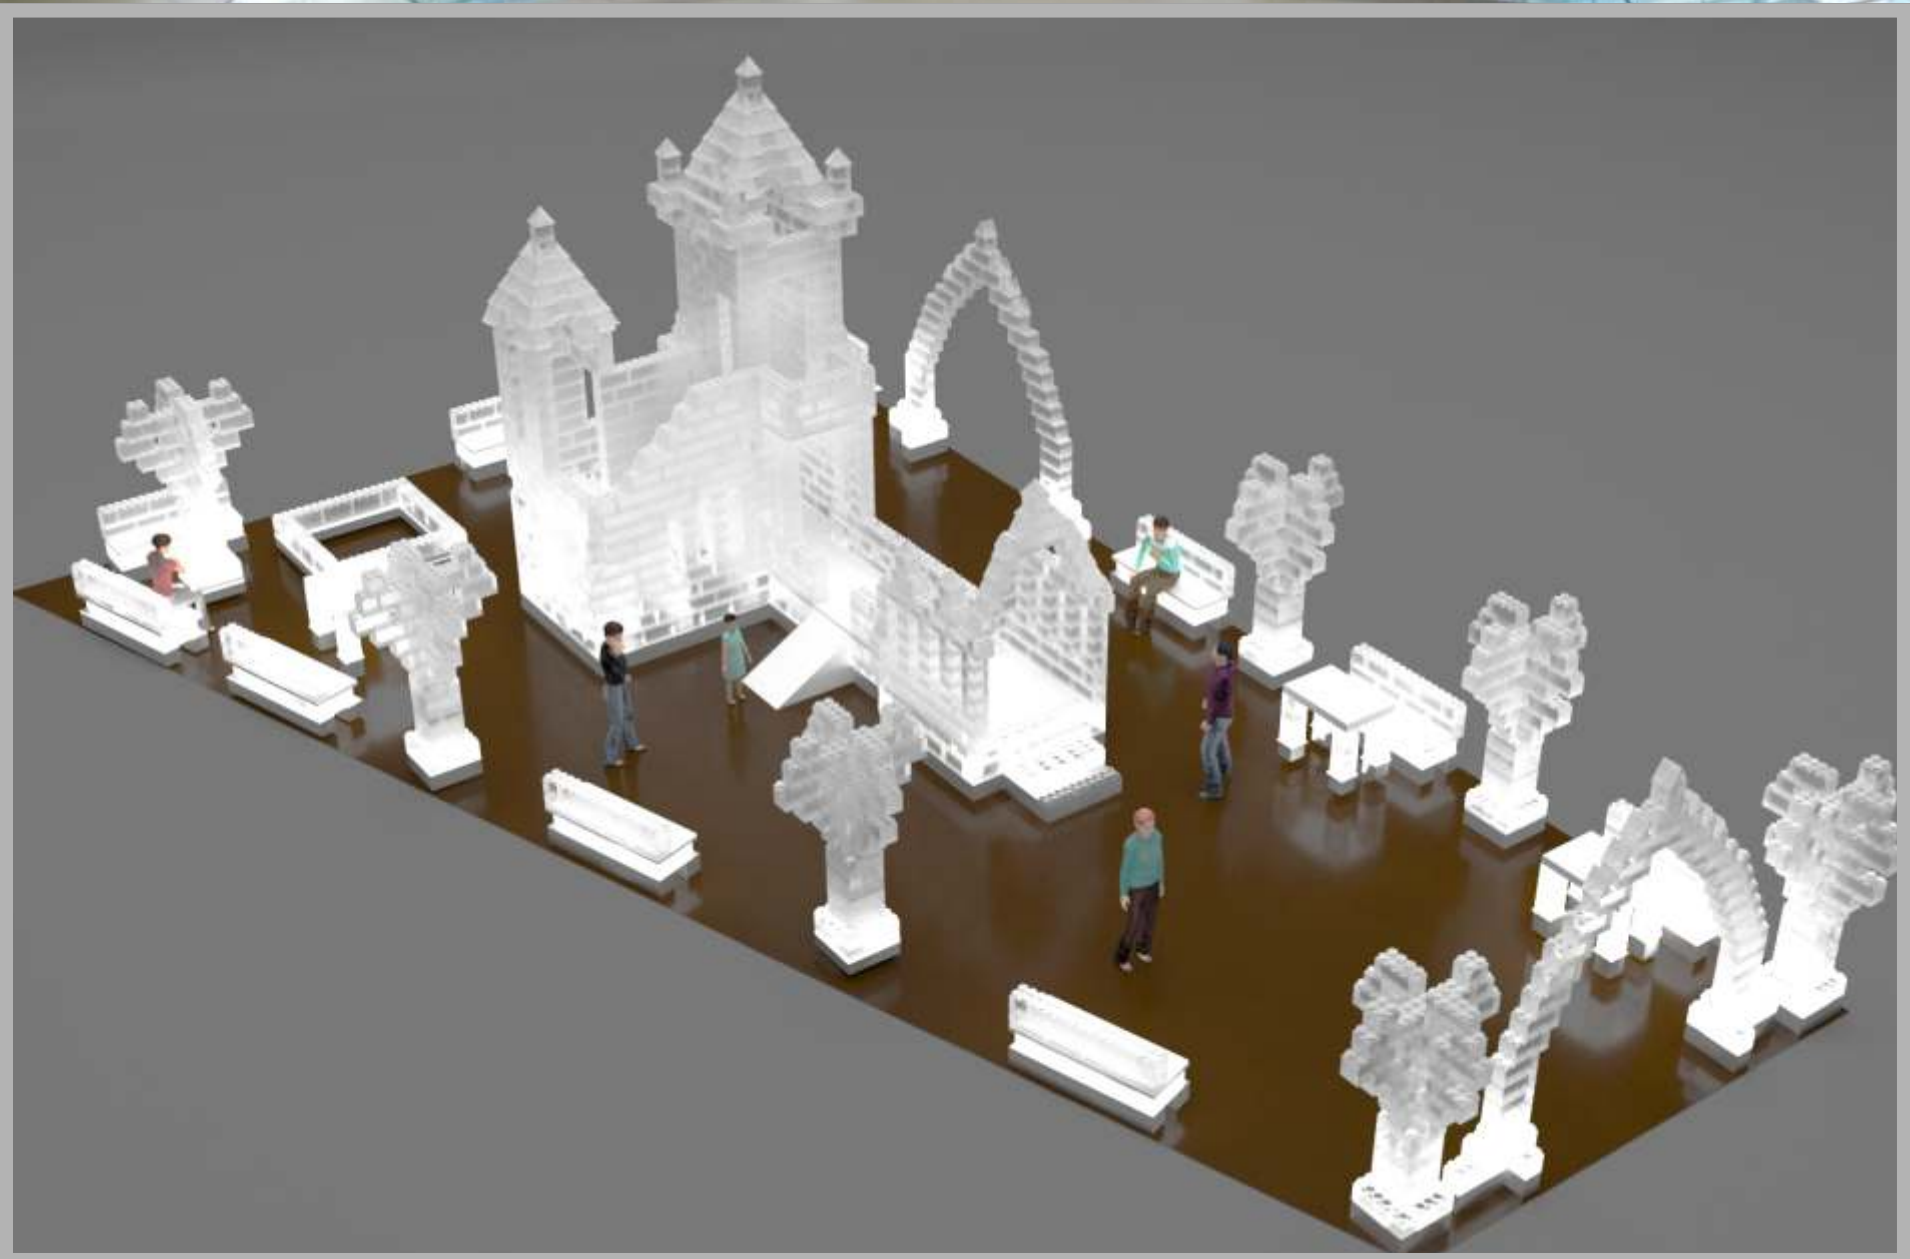

СОВРЕМЕННЫЙ ТОРГОВЫЙ ЦЕНТР

2024

An aerial photograph of a city, likely Moscow, showing a wide river and surrounding urban areas. A large, semi-transparent white rectangular box is overlaid on the center of the image, containing a block of Russian text. The text describes a new product called 'illumination ice blocks' (ИГЛУ) and its benefits for city beautification.

ИГРОВАЯ ЗОНА

ЛАБИРИНТ

ГАБАРИТЫ СБОРНОЙ МОДЕЛИ 4.4 X 1.6 X 4.4м (ВxШxД)
ОБЩЕЕ КОЛИЧЕСТВО ЭЛЕМЕНТОВ 429 шт.

МАМОНТ

ГАБАРИТЫ СБОРНОЙ МОДЕЛИ 3.4 X 4.1 X 5.3м (ВxШxД)
ОБЩЕЕ КОЛИЧЕСТВО ЭЛЕМЕНТОВ 562 шт.

МОРЖ

ГАБАРИТЫ СБОРНОЙ МОДЕЛИ 5.0 X 5.2 X 3.8м (ВxШxD)
ОБЩЕЕ КОЛИЧЕСТВО ЭЛЕМЕНТОВ 579 шт.

СЕРДЦЕ

ГАБАРИТЫ СБОРНОЙ МОДЕЛИ 3.7 X 8.2 X 7.2м (ВxШxД)
ОБЩЕЕ КОЛИЧЕСТВО ЭЛЕМЕНТОВ 506 шт.

САМОЛЁТ

АРКИ С ШАРАМИ

ГАБАРИТЫ СБОРНОЙ МОДЕЛИ 4.4 X 2.4 X 4.4м (ВxШxД)
ОБЩЕЕ КОЛИЧЕСТВО ЭЛЕМЕНТОВ 64 шт.

ГАБАРИТЫ СБОРНОЙ МОДЕЛИ 4.4 X 4.4 X 4.4м (ВxШxД)
ОБЩЕЕ КОЛИЧЕСТВО ЭЛЕМЕНТОВ 81 шт.

ЭЙФЕЛЕВА БАШНЯ

ГАБАРИТЫ СБОРНОЙ МОДЕЛИ 6.2 X 2.8 X 6.8м (ВxШxД)
ОБЩЕЕ КОЛИЧЕСТВО ЭЛЕМЕНТОВ 2569 шт.

ТРИУМФАЛЬНАЯ АРКА

ПРИМЕРЫ НАШИХ РАБОТ

SSSR42@SSSR42.RU

+7 (902) 9833 120

+7 (902) 9833 210