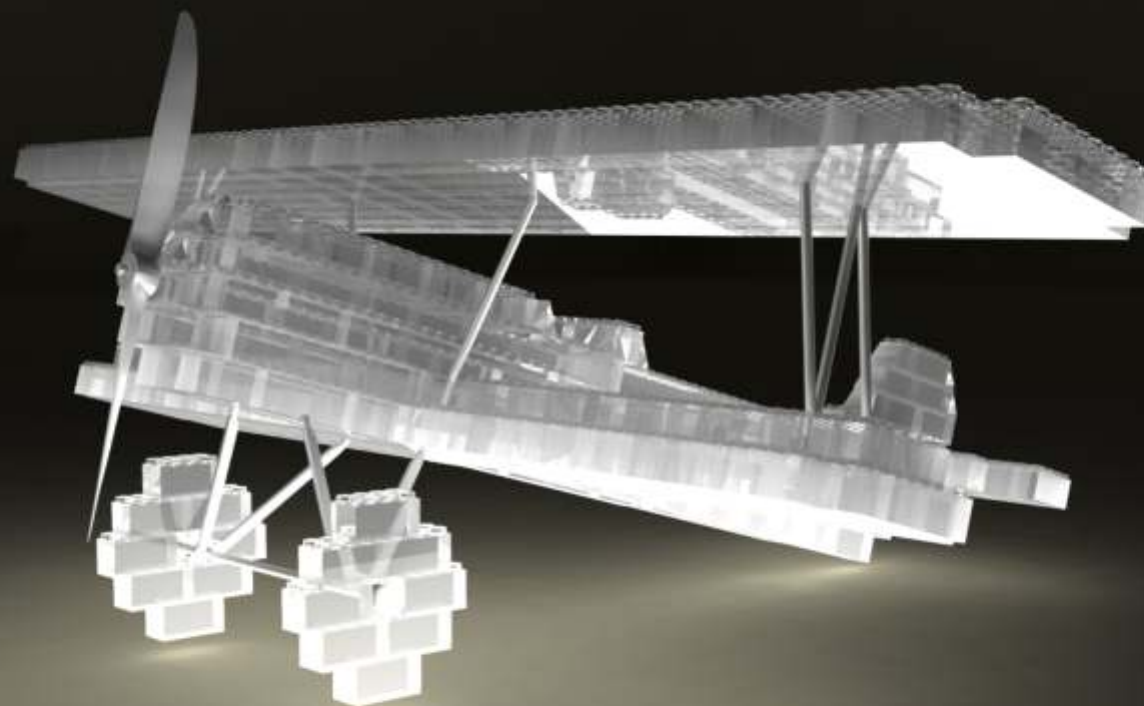

СОВРЕМЕННЫЙ ТОРГОВЫЙ ЦЕНТР

2024

An aerial photograph of a city, likely Moscow, showing a wide river and surrounding urban areas. A large, semi-transparent white rectangular box is overlaid on the center of the image, containing a block of Russian text. The text describes a new product called 'illumination ice blocks' (ИГЛУ) and its benefits for city beautification.

ИГРОВАЯ ЗОНА

ЛАБИРИНТ

ГАБАРИТЫ СБОРНОЙ МОДЕЛИ 4.4 X 1.6 X 4.4м (ВxШxД)
ОБЩЕЕ КОЛИЧЕСТВО ЭЛЕМЕНТОВ 429 шт.

МАМОНТ

ГАБАРИТЫ СБОРНОЙ МОДЕЛИ 3.4 X 4.1 X 5.3м (ВxШxД)
ОБЩЕЕ КОЛИЧЕСТВО ЭЛЕМЕНТОВ 562 шт.

МОРЖ

ГАБАРИТЫ СБОРНОЙ МОДЕЛИ 5.0 X 5.2 X 3.8м (ВxШxD)
ОБЩЕЕ КОЛИЧЕСТВО ЭЛЕМЕНТОВ 579 шт.

СЕРДЦЕ

ГАБАРИТЫ СБОРНОЙ МОДЕЛИ 3.7 X 8.2 X 7.2м (ВxШxД)
ОБЩЕЕ КОЛИЧЕСТВО ЭЛЕМЕНТОВ 506 шт.

САМОЛЁТ

АРКИ С ШАРАМИ

ГАБАРИТЫ СБОРНОЙ МОДЕЛИ 4.4 X 2.4 X 4.4м (ВxШxД)
ОБЩЕЕ КОЛИЧЕСТВО ЭЛЕМЕНТОВ 64 шт.

ГАБАРИТЫ СБОРНОЙ МОДЕЛИ 4.4 X 4.4 X 4.4м (ВxШxД)
ОБЩЕЕ КОЛИЧЕСТВО ЭЛЕМЕНТОВ 81 шт.