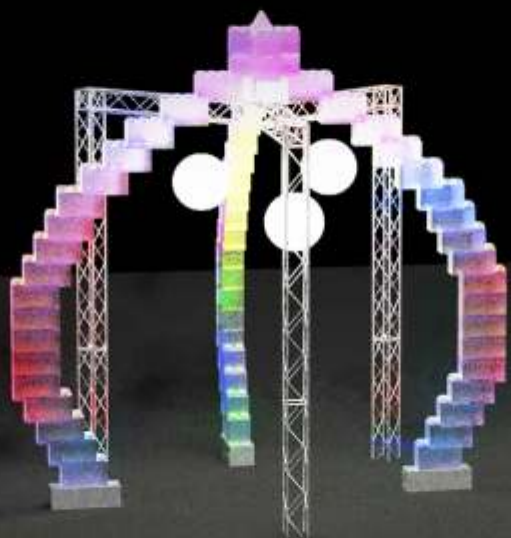

СЕРДЦЕ

ГАБАРИТЫ СБОРНОЙ МОДЕЛИ 3.7 X 8.2 X 7.2м (ВxШxД)
ОБЩЕЕ КОЛИЧЕСТВО ЭЛЕМЕНТОВ 506 шт.

САМОЛЁТ

АРКИ С ШАРАМИ

ГАБАРИТЫ СБОРНОЙ МОДЕЛИ 4.4 X 2.4 X 4.4м (ВxШxД)
ОБЩЕЕ КОЛИЧЕСТВО ЭЛЕМЕНТОВ 64 шт.

ГАБАРИТЫ СБОРНОЙ МОДЕЛИ 4.4 X 4.4 X 4.4м (ВxШxД)
ОБЩЕЕ КОЛИЧЕСТВО ЭЛЕМЕНТОВ 81 шт.