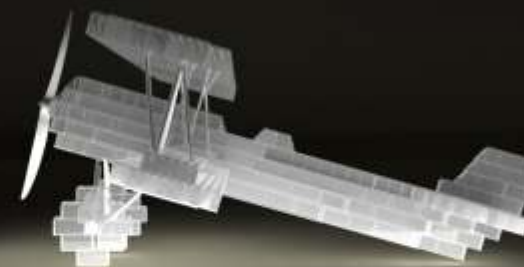

ИГРОВАЯ ЗОНА

ЛАБИРИНТ

ГАБАРИТЫ СБОРНОЙ МОДЕЛИ 4.4 X 1.6 X 4.4м (ВxШxД)
ОБЩЕЕ КОЛИЧЕСТВО ЭЛЕМЕНТОВ 429 шт.

МАМОНТ

ГАБАРИТЫ СБОРНОЙ МОДЕЛИ 3.4 X 4.1 X 5.3м (ВxШxД)
ОБЩЕЕ КОЛИЧЕСТВО ЭЛЕМЕНТОВ 562 шт.

МОРЖ

ГАБАРИТЫ СБОРНОЙ МОДЕЛИ 5.0 X 5.2 X 3.8м (ВxШxD)
ОБЩЕЕ КОЛИЧЕСТВО ЭЛЕМЕНТОВ 579 шт.

СЕРДЦЕ

ГАБАРИТЫ СБОРНОЙ МОДЕЛИ 3.7 X 8.2 X 7.2м (ВxШxД)
ОБЩЕЕ КОЛИЧЕСТВО ЭЛЕМЕНТОВ 506 шт.

САМОЛЁТ

АРКИ С ШАРАМИ

ГАБАРИТЫ СБОРНОЙ МОДЕЛИ 4.4 X 2.4 X 4.4м (ВxШxД)
ОБЩЕЕ КОЛИЧЕСТВО ЭЛЕМЕНТОВ 64 шт.

ГАБАРИТЫ СБОРНОЙ МОДЕЛИ 4.4 X 4.4 X 4.4м (ВxШxД)
ОБЩЕЕ КОЛИЧЕСТВО ЭЛЕМЕНТОВ 81 шт.