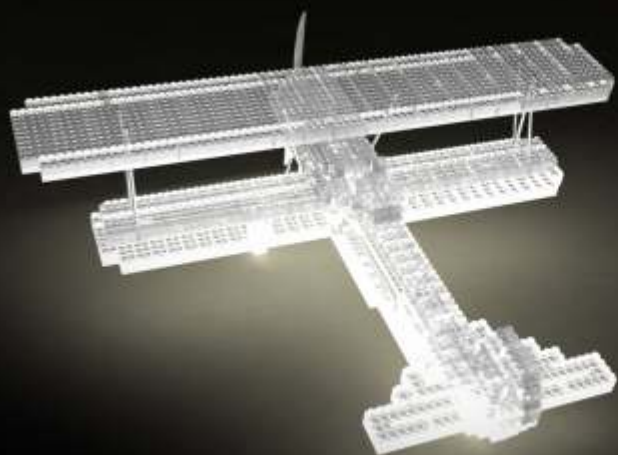

ИГРОВАЯ ЗОНА

ЛАБИРИНТ

ГАБАРИТЫ СБОРНОЙ МОДЕЛИ 4.4 X 1.6 X 4.4м (ВxШxД)
ОБЩЕЕ КОЛИЧЕСТВО ЭЛЕМЕНТОВ 429 шт.

МАМОНТ

ГАБАРИТЫ СБОРНОЙ МОДЕЛИ 3.4 X 4.1 X 5.3м (ВxШxД)
ОБЩЕЕ КОЛИЧЕСТВО ЭЛЕМЕНТОВ 562 шт.

МОРЖ

ГАБАРИТЫ СБОРНОЙ МОДЕЛИ 5.0 X 5.2 X 3.8м (ВxШxD)
ОБЩЕЕ КОЛИЧЕСТВО ЭЛЕМЕНТОВ 579 шт.

СЕРДЦЕ

ГАБАРИТЫ СБОРНОЙ МОДЕЛИ 3.7 X 8.2 X 7.2м (ВxШxД)
ОБЩЕЕ КОЛИЧЕСТВО ЭЛЕМЕНТОВ 506 шт.

САМОЛЁТ

АРКИ С ШАРАМИ

ГАБАРИТЫ СБОРНОЙ МОДЕЛИ 4.4 X 2.4 X 4.4м (ВxШxД)
ОБЩЕЕ КОЛИЧЕСТВО ЭЛЕМЕНТОВ 64 шт.

ГАБАРИТЫ СБОРНОЙ МОДЕЛИ 4.4 X 4.4 X 4.4м (ВxШxД)
ОБЩЕЕ КОЛИЧЕСТВО ЭЛЕМЕНТОВ 81 шт.