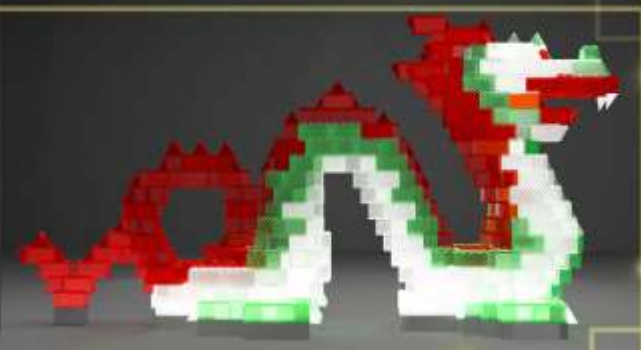

СИМВОЛ 2024 ГОДА
ДРАКОН

Как здорово, что в нашем мире есть такие мифические существа, как драконы! Конечно, многие из нас знают их как опасных существ, но в этом случае Наш Дракон - хозяин 2024 года является исключением из правил. Он приносит удачу и деньги, что может быть лучше? Супермаркеты, торговые центры, рестораны - могут разместить эту модель на своей территории и привлечь внимание к своему бизнесу. Гигантская сборная модель из конструктора ИГЛУ - это именно то, что нужно, чтобы привлечь внимание к вашему месту. Этот дракон будет виден издалека и станет настоящей достопримечательностью. Конечно же, не стоит забывать и о моде. Этот дракон станет настоящим хитом среди фотозон. Многие люди захотят сделать снимок рядом с ним и поделиться им в социальных сетях.