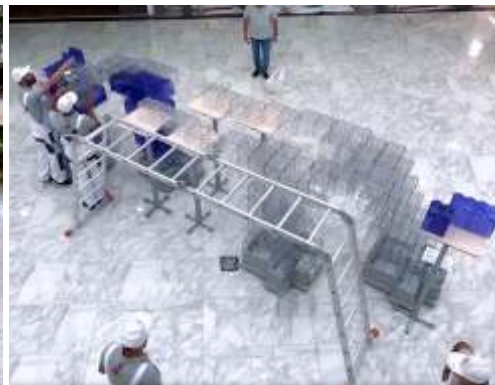

СБОРКА ТИГРА

ЗА СЧЕТ УНИВЕРСАЛЬНОСТИ И МНОГОРАЗОВОГО ИСПОЛЬЗОВАНИЯ ЭЛЕМЕНТОВ ВЫ ЭКОНОМИТЕ СРЕДСТВА (В 10 РАЗ) И ПОЛУЧАЕТЕ КАЖДЫЙ ГОД НОВЫЙ ОБРАЗ. ПОМИМО СИМВОЛА ГОДА ВЫ МОЖЕТЕ КОНСТРУИРОВАТЬ ЛЮБЫЕ ДРУГИЕ ФИГУРЫ И ОБЪЕКТЫ САМОСТОЯТЕЛЬНО ИЛИ С НАШЕЙ ПОМОЩЬЮ.