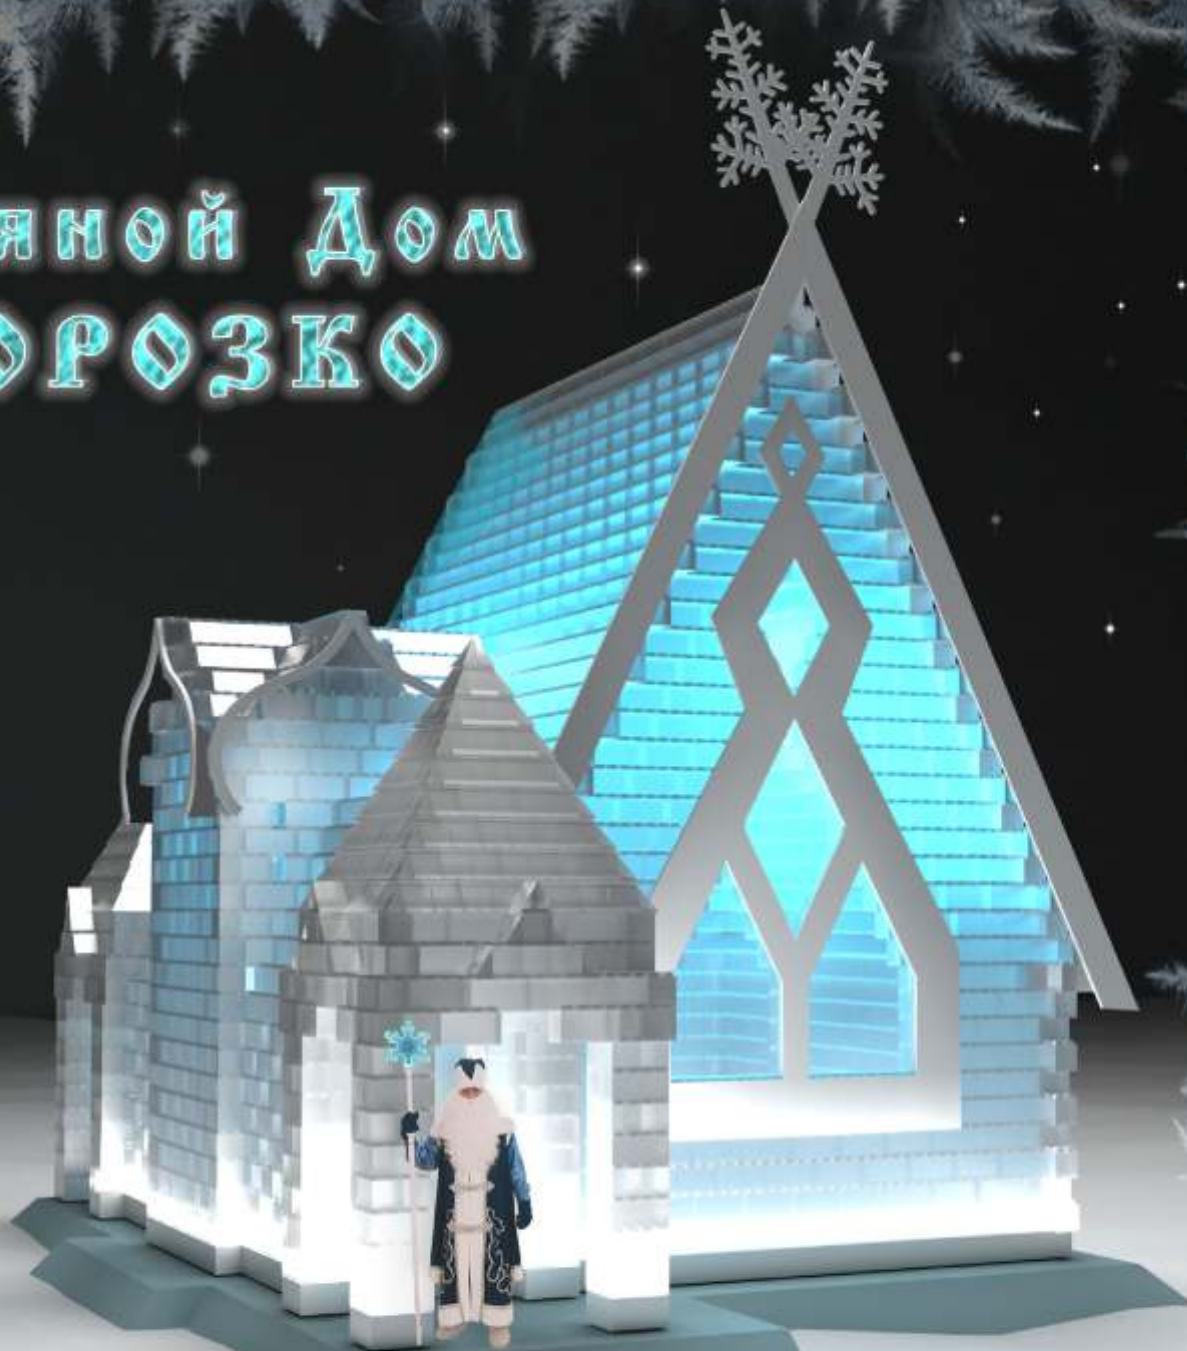

# Ледяной Дом Морозко

Общее количество элементов – 4317 шт.

Ледяной Дом имеет габариты 7.2 x 6.6 x 9.2 м (ВхШхД) и получил архитектуру апартаментов Деда Мороза из фильма "Морозко" 1965 г. Состоит из сборных элементов ИГЛУ, украшенных декором. Эффектная подсветка превращает это жилище в волшебную сцену, где живёт зимняя Сказка.