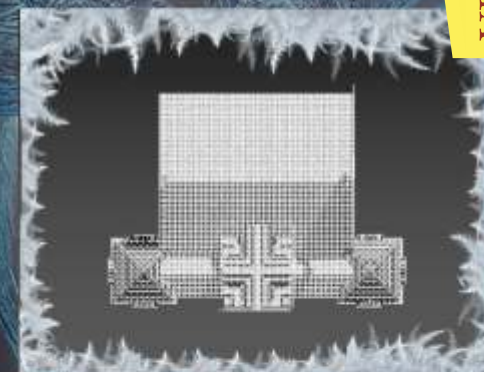

# Ледяной Дом Морозко

Общее количество элементов – 4317 шт.

Ледяной Дом имеет габариты 7.2 x 6.6 x 9.2 м (ВхШхД) и получил архитектуру апартаментов Деда Мороза из фильма "Морозко" 1965 г. Состоит из сборных элементов ИГЛУ, украшенных декором. Эффектная подсветка превращает это жилище в волшебную сцену, где живёт зимняя Сказка.