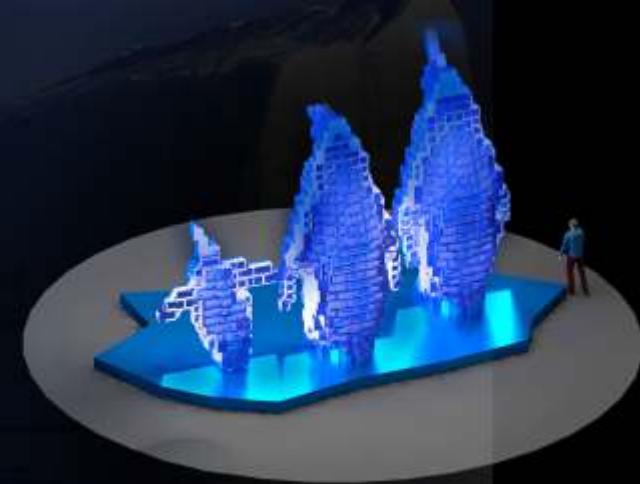

ПИНГВИНЫ

ГАБАРИТЫ СБОРНОЙ МОДЕЛИ 3.4 X 2.4 X 2.5м (ВxШxД)
ОБЩЕЕ КОЛИЧЕСТВО ЭЛЕМЕНТОВ - 145 шт.