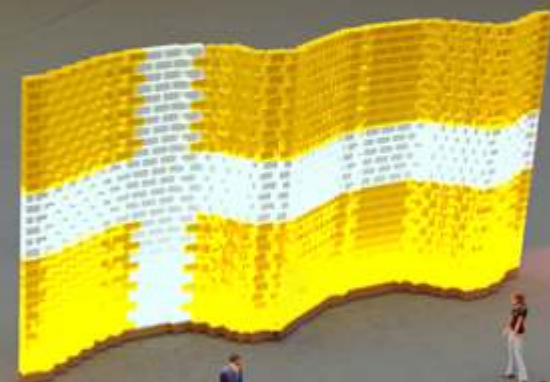

ГАБАРИТЫ СБОРНОЙ МОДЕЛИ 5.6 X 1.6 X 12.2м (ВxШxД)
ОБЩЕЕ КОЛИЧЕСТВО ЭЛЕМЕНТОВ 1188 шт.

ИНСТАЛЛЯЦИЯ ФЛАГ СТАВРОПОЛЯ

ГАБАРИТЫ СБОРНОЙ МОДЕЛИ 3.3 X 0.2 X 45.4м (ВxШxД)
ОБЩЕЕ КОЛИЧЕСТВО ЭЛЕМЕНТОВ 303 шт.

ИНСТАЛЛЯЦИЯ С ДНЁМ ГОРОДА