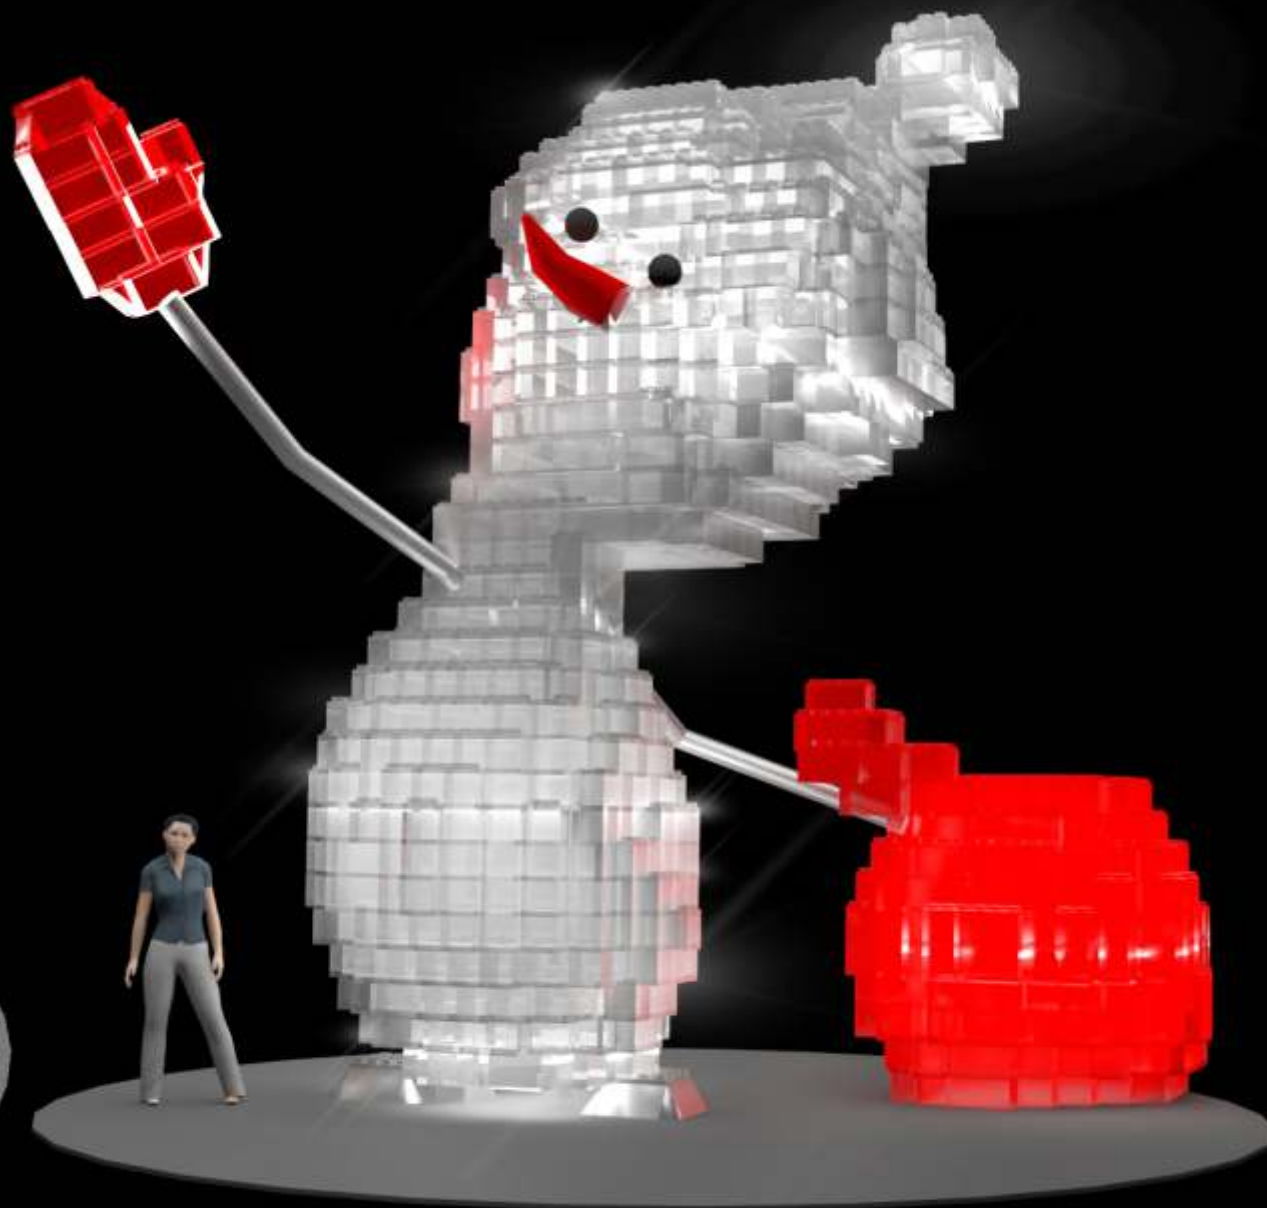

СНЕГОВИК С МЕШКОМ

ГАБАРИТЫ СБОРНОЙ МОДЕЛИ 7.0 X 3.4 X 7.8м (ВxШxД)
ОБЩЕЕ КОЛИЧЕСТВО ЭЛЕМЕНТОВ - 992 шт.