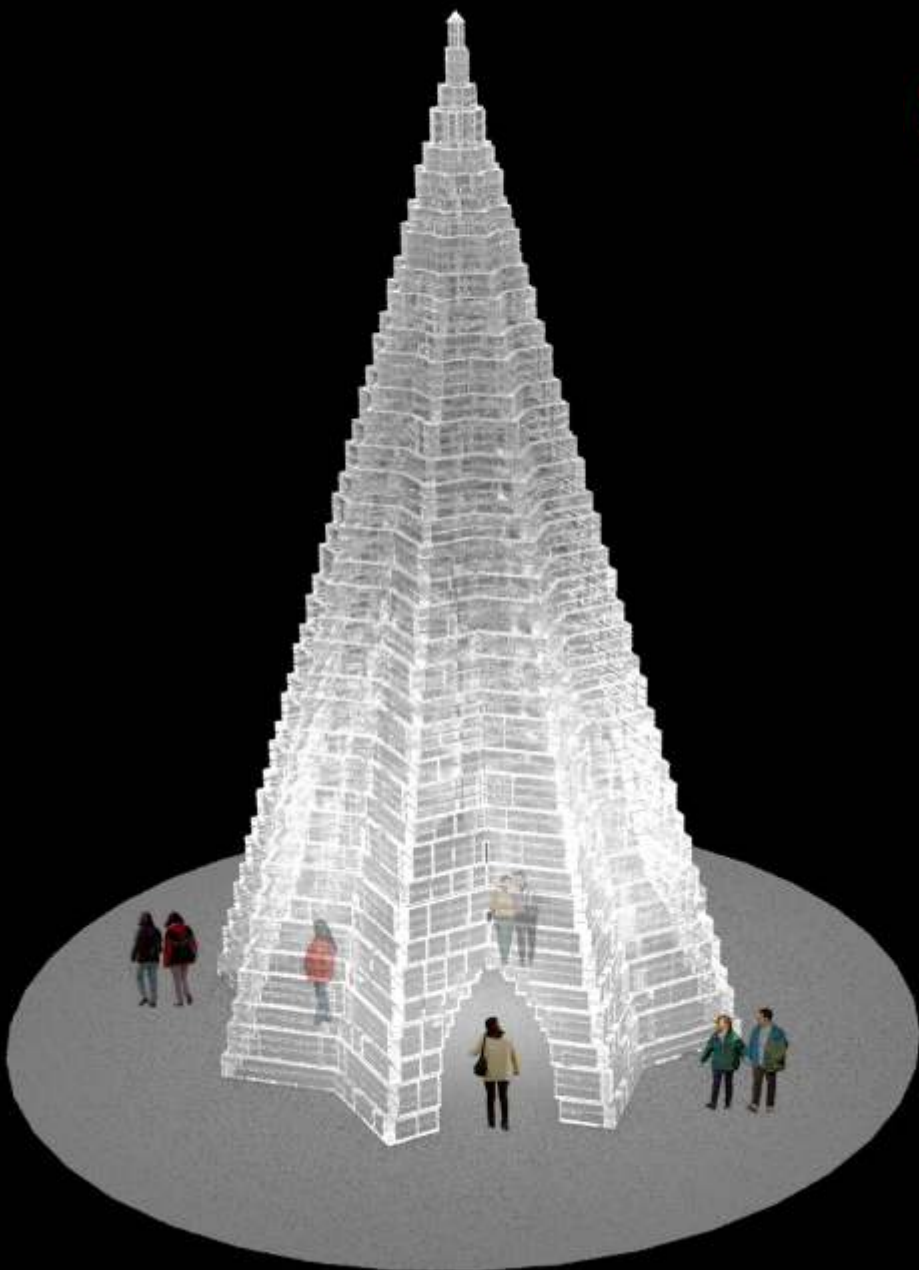

# ЁЛКА С ПОРТАЛАМИ

ГАБАРИТЫ СБОРНОЙ МОДЕЛИ 18.0 X 10.4 X 10.4м (ВxШxД)  
ОБЩЕЕ КОЛИЧЕСТВО ЭЛЕМЕНТОВ - 4294 шт.