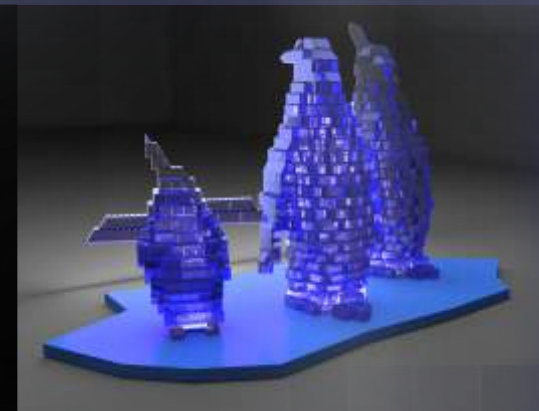

СИМВОЛ 2024 ГОДА

ДРАКОН

Как здорово, что в нашем мире есть такие мифические существа, как драконы! Конечно, многие из нас знают их как опасных существ, но в этом случае Наш Дракон – хозяин 2024 года является исключением из правил. Он приносит удачу и деньги, что может быть лучше? Супермаркеты, торговые центры, рестораны – могут разместить эту модель на своей территории и привлечь внимание к своему бизнесу. Гигантская сборная модель из конструктора ИГЛУ – это именно то, что нужно, чтобы привлечь внимание к вашему месту. Этот дракон будет виден издалека и станет настоящей достопримечательностью. Конечно же, не стоит забывать и о моде. Этот дракон станет настоящим хитом среди фотозон. Многие люди захотят сделать снимок рядом с ним и поделиться им в социальных сетях.

высота..... 3.4 м
ширина..... 2.4 м
длина..... 2.5 м
количество..... 145 шт.
элементов

СЕМЬЯ ПИНГВИНОВ

Семья Пингвинов - композиция из трёх фигур, которые можно использовать как самостоятельные фигуры по отдельности. Основания закрыты подиумом стилизованным под льдину

АРКА И ТРОН

Арка - универсальная модель,
и на основе её мы собираем ограждения
для новогодних ёлок.
Трон - очень простая и привлекательная
фотозона, это любимое место Деда Мороза

высота..... 2.8 м
ширина..... 0.2 м
длина..... 8.5 м
количество..... 104 шт.
элементов