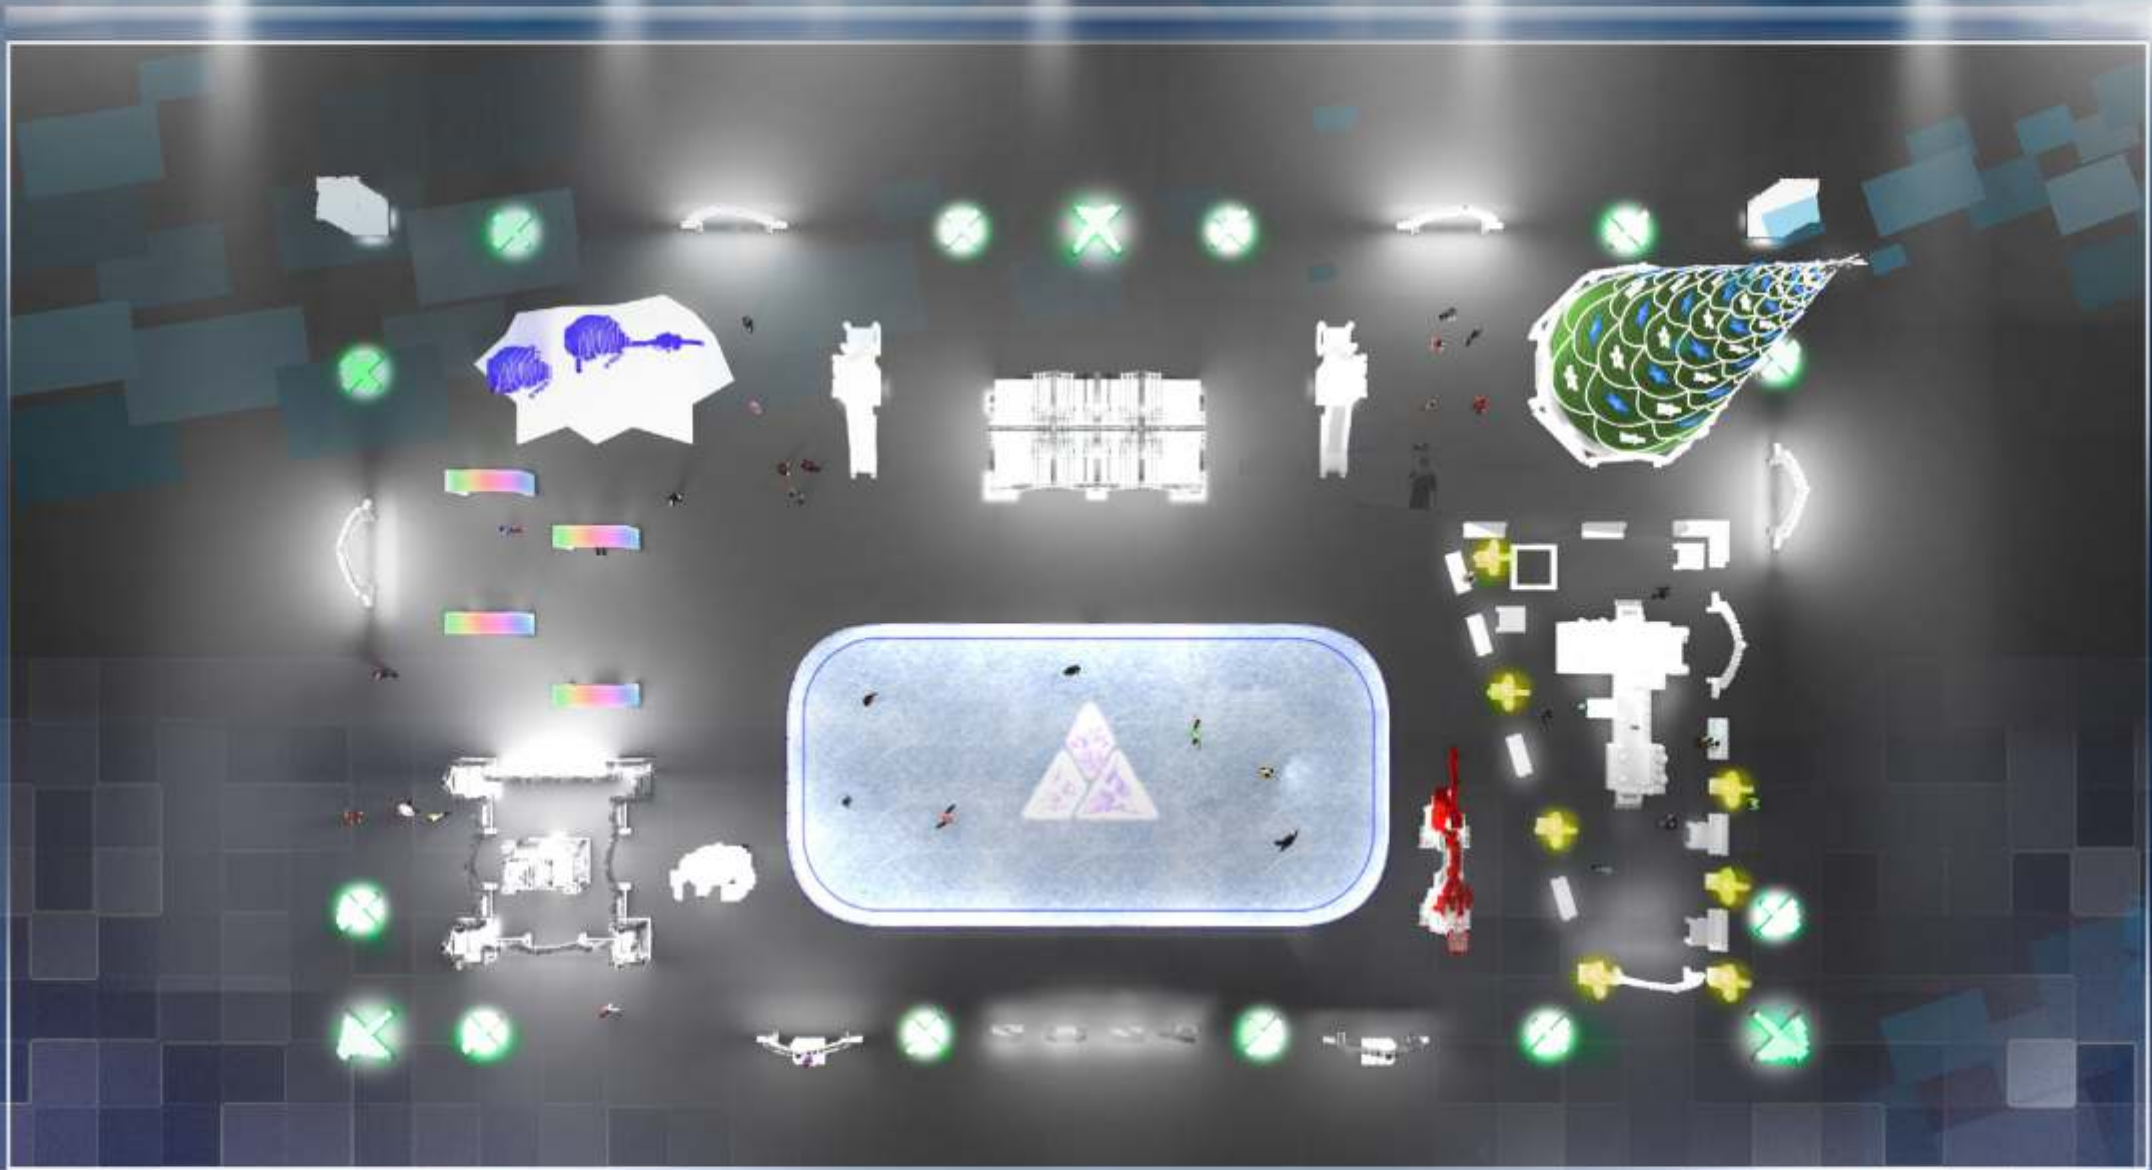

2024

ЛЕДОВЫЙ ГОРОДОК

Наша компания представляет новый продукт - Иллюминация Глыб Льда. Этот продукт является уникальной технологией, которой нет нигде на планете. Он предназначен для украшения городов России и состоит из искусственных кубиков льда, с помощью которых можно создавать любые объекты. Конструкция основана на стальном фундаменте, что обеспечивает ее надежность и долговечность. Преимущества проекта включают инновационность, долгий срок службы, простоту эксплуатации, высокое качество материалов и оборудования. Этот продукт идеально подходит для украшения городских площадей, парков, скверов, торговых центров и других общественных мест. Он не только придает красоту и элегантность, но и привлекает внимание и интерес прохожих. ИГЛ'у может быть использована в любое время года - она не боится ни жары, ни холода. Кроме того, она не требует особого ухода, что делает ее еще более привлекательной для заказчиков. Наша компания готова предоставить полный спектр услуг, связанных с установкой и обслуживанием ИГЛ'у. Мы уверены, что наш продукт станет популярным среди городских властей, бизнесменов и частных лиц, которые хотят сделать свой город более красивым и привлекательным для жителей и гостей.

АРКА И ТРОН

Арка - универсальная модель,
и на основе её мы собираем ограждения
для новогодних ёлок.
Трон - очень простая и привлекательная
фотозона, это любимое место Деда Мороза

высота..... 2.8 м
ширина..... 0.2 м
длина..... 8.5 м
количество..... 104 шт.
элементов