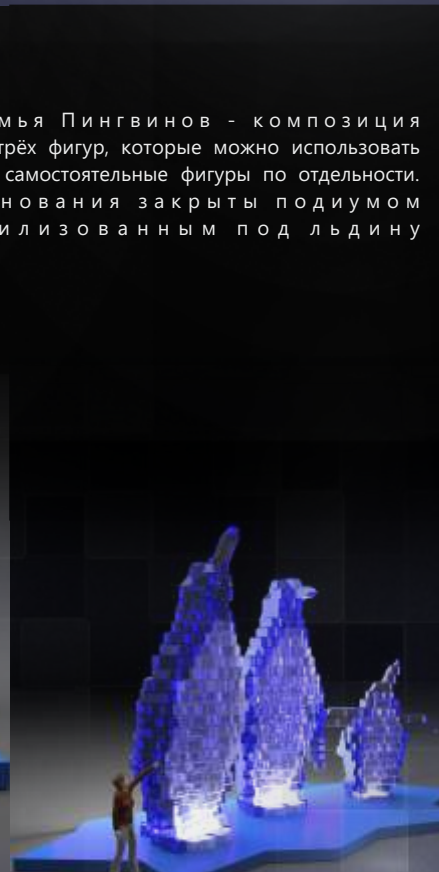

высота..... 5.8 м
ширина..... 2.4 м
длина..... 2.5 м
количество..... 391 шт.
элементов

высота..... 5.2 м
ширина..... 2.9 м
длина..... 2.7 м
количество..... 381 шт.
элементов

высота..... 3.4 м
ширина..... 2.4 м
длина..... 2.5 м
количество..... 145 шт.
элементов

СЕМЬЯ ПИНГВИНОВ

Семья Пингвинов - композиция из трёх фигур, которые можно использовать как самостоятельные фигуры по отдельности. Основания закрыты подиумом стилизованным под льдину