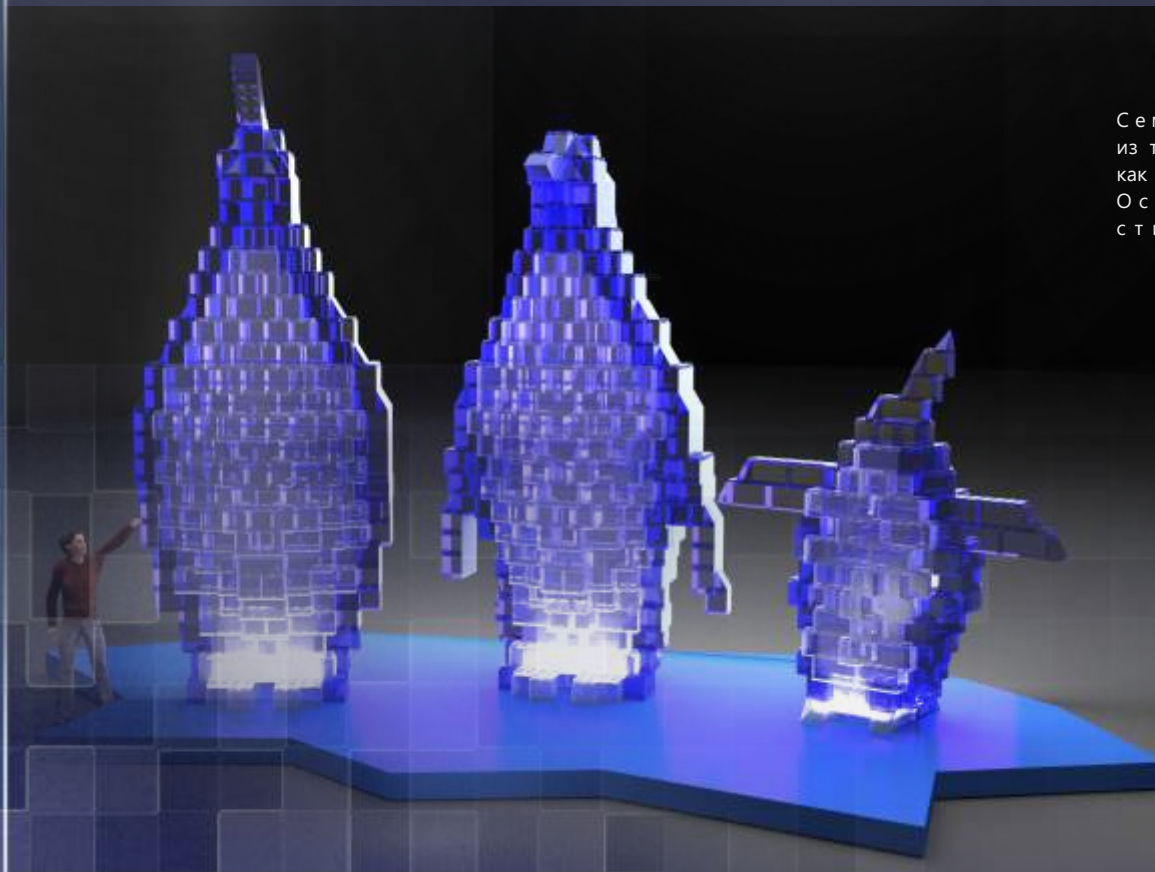

СИМВОЛ 2024 ГОДА

ДРАКОН

Как здорово, что в нашем мире есть такие мифические существа, как драконы! Конечно, многие из нас знают их как опасных существ, но в этом случае Наш Дракон – хозяин 2024 года является исключением из правил. Он приносит удачу и деньги, что может быть лучше? Супермаркеты, торговые центры, рестораны – могут разместить эту модель на своей территории и привлечь внимание к своему бизнесу. Гигантская сборная модель из конструктора ИГЛУ – это именно то, что нужно, чтобы привлечь внимание к вашему месту. Этот дракон будет виден издалека и станет настоящей достопримечательностью. Конечно же, не стоит забывать и о моде. Этот дракон станет настоящим хитом среди фотозон. Многие люди захотят сделать снимок рядом с ним и поделиться им в социальных сетях.

высота..... 3.4 м
ширина..... 2.4 м
длина..... 2.5 м
количество..... 145 шт.
элементов

СЕМЬЯ ПИНГВИНОВ

Семья Пингвинов - композиция из трёх фигур, которые можно использовать как самостоятельные фигуры по отдельности. Основания закрыты подиумом стилизованным под льдину

высота..... 5.6 м
ширина..... 1.6 м
длина..... 6.1 м
количество..... 339 шт.
элементов

ГОРКА

Горка - развлечение для детей,
привлекает внимание своим
волшебным свечением.
Это делает её выразительной и
вызывает желание
прокатиться несколько раз

АРКА И ТРОН

Арка - универсальная модель,
и на основе её мы собираем ограждения
для новогодних ёлок.
Трон - очень простая и привлекательная
фотозона, это любимое место Деда Мороза

высота..... 2.8 м
ширина..... 0.2 м
длина..... 8.5 м
количество..... 104 шт.
элементов