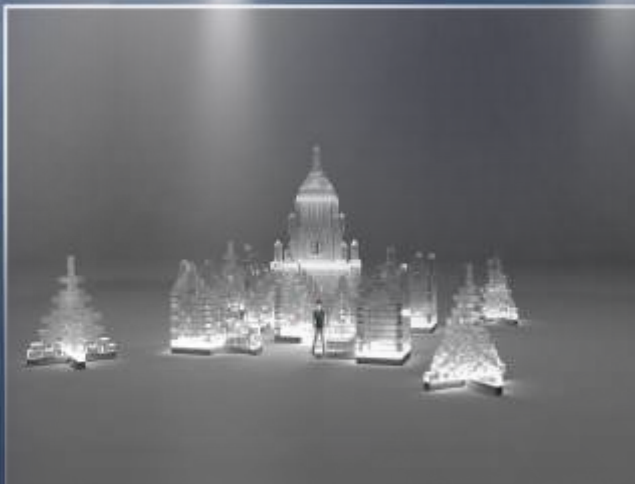

СИМВОЛ 2024 ГОДА

ДРАКОН

Как здорово, что в нашем мире есть такие мифические существа, как драконы! Конечно, многие из нас знают их как опасных существ, но в этом случае Наш Дракон – хозяин 2024 года является исключением из правил. Он приносит удачу и деньги, что может быть лучше? Супермаркеты, торговые центры, рестораны – могут разместить эту модель на своей территории и привлечь внимание к своему бизнесу. Гигантская сборная модель из конструктора ИГЛУ – это именно то, что нужно, чтобы привлечь внимание к вашему месту. Этот дракон будет виден издалека и станет настоящей достопримечательностью. Конечно же, не стоит забывать и о моде. Этот дракон станет настоящим хитом среди фотозон. Многие люди захотят сделать снимок рядом с ним и поделиться им в социальных сетях.

высота..... 3.4 м
ширина..... 2.4 м
длина..... 2.5 м
количество..... 145 шт.
элементов

СЕМЬЯ ПИНГВИНОВ

Семья Пингвинов - композиция из трёх фигур, которые можно использовать как самостоятельные фигуры по отдельности. Основания закрыты подиумом стилизованным под льдину