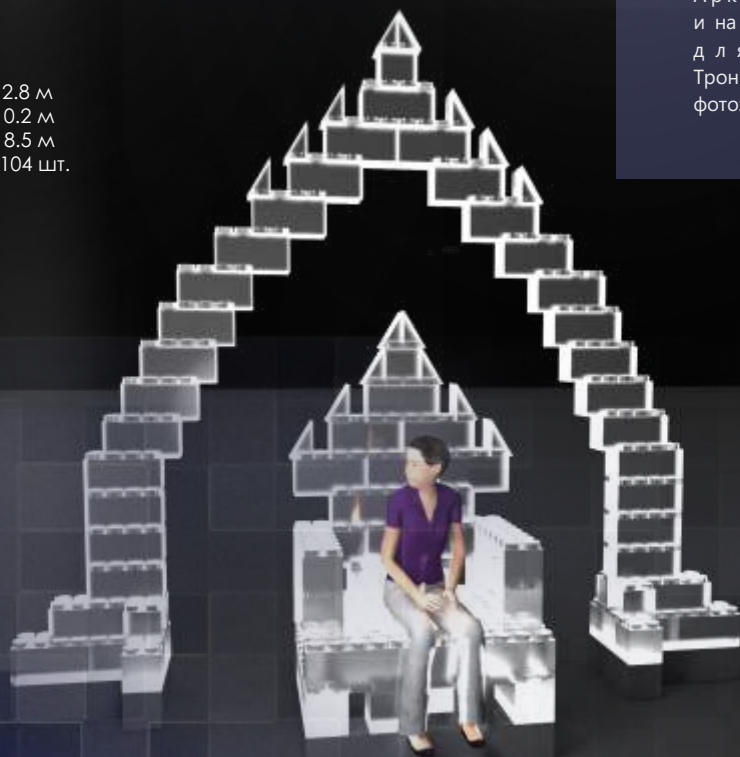

высота..... 5.6 м
ширина..... 1.6 м
длина..... 6.1 м
количество..... 339 шт.
элементов

ГОРКА

Горка - развлечение для детей,
привлекает внимание своим
волшебным свечением.
Это делает её выразительной и
вызывает желание
прокатиться несколько раз

ЁЛКИ

высота..... 2.4 м
ширина..... 1.4 м
длина..... 1.4 м
количество..... 47 шт.
элементов

высота..... 3.2 м
ширина..... 2.0 м
длина..... 2.0 м
количество..... 71 шт.
элементов

КАЧЕЛИ

высота..... 2.9 м
ширина..... 1.4 м
длина..... 4.0 м
количество..... 104 шт.
элементов

АРКА И ТРОН

Арка - универсальная модель,
и на основе её мы собираем ограждения
для новогодних ёлок.
Трон - очень простая и привлекательная
фотозона, это любимое место Деда Мороза

высота..... 2.8 м
ширина..... 0.2 м
длина..... 8.5 м
количество..... 104 шт.
элементов