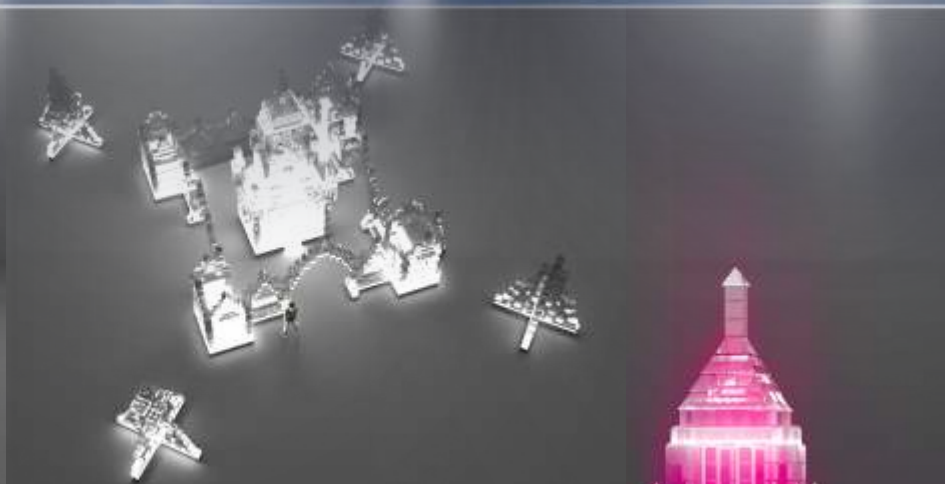

СИМВОЛ 2024 ГОДА

ДРАКОН

Как здорово, что в нашем мире есть такие мифические существа, как драконы! Конечно, многие из нас знают их как опасных существ, но в этом случае Наш Дракон – хозяин 2024 года является исключением из правил. Он приносит удачу и деньги, что может быть лучше? Супермаркеты, торговые центры, рестораны – могут разместить эту модель на своей территории и привлечь внимание к своему бизнесу. Гигантская сборная модель из конструктора ИГЛУ – это именно то, что нужно, чтобы привлечь внимание к вашему месту. Этот дракон будет виден издалека и станет настоящей достопримечательностью. Конечно же, не стоит забывать и о моде. Этот дракон станет настоящим хитом среди фотозон. Многие люди захотят сделать снимок рядом с ним и поделиться им в социальных сетях.

высота..... 3.4 м
ширина..... 2.4 м
длина..... 2.5 м
количество..... 145 шт.
элементов

СЕМЬЯ ПИНГВИНОВ

Семья Пингвинов - композиция из трёх фигур, которые можно использовать как самостоятельные фигуры по отдельности. Основания закрыты подиумом стилизованным под льдину

АРКА И ТРОН

Арка - универсальная модель,
и на основе её мы собираем ограждения
для новогодних ёлок.
Трон - очень простая и привлекательная
фотозона, это любимое место Деда Мороза

высота..... 2.8 м
ширина..... 0.2 м
длина..... 8.5 м
количество..... 104 шт.
элементов