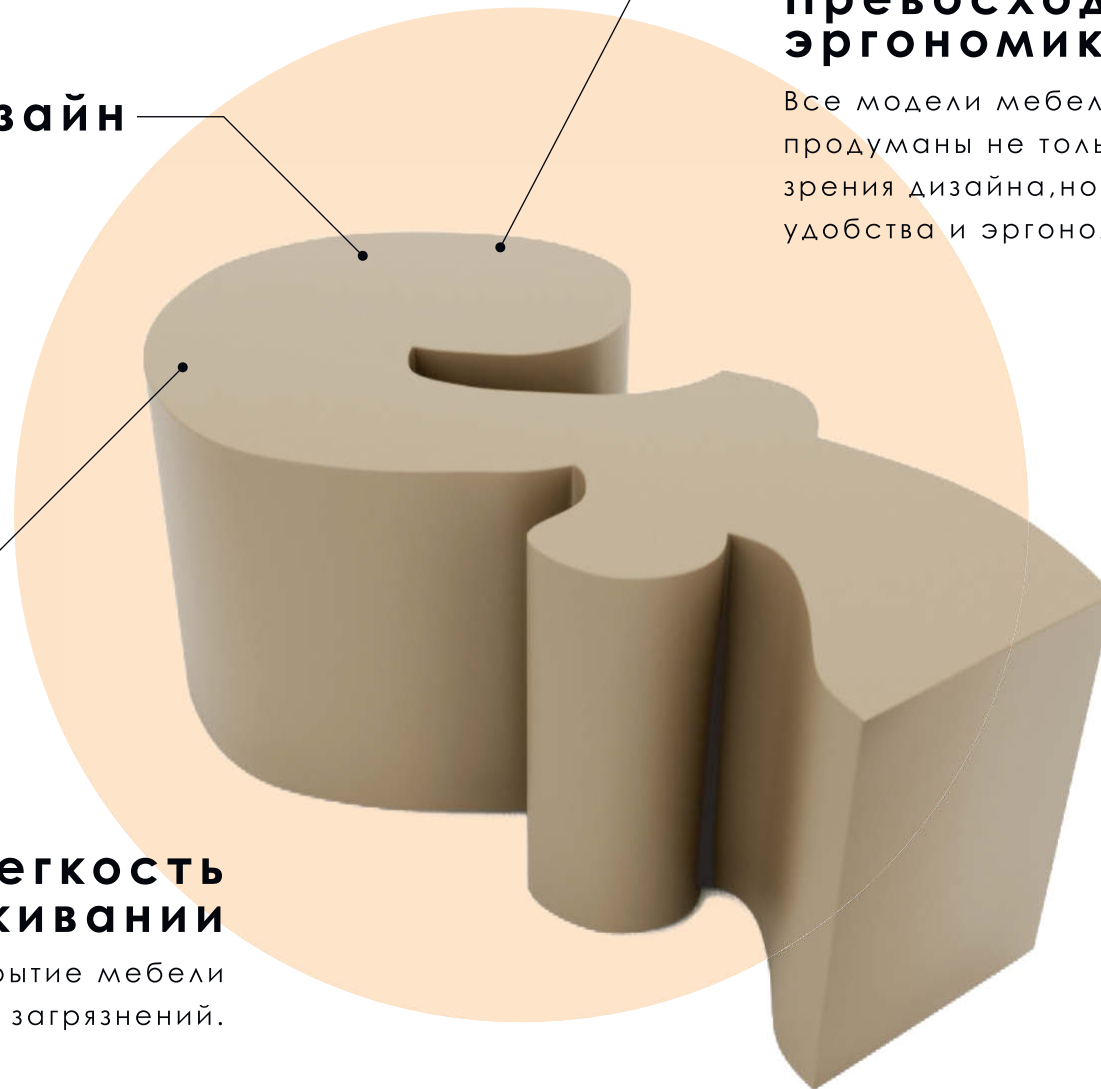

Уникальный дизайн

Превосходная эргономика

Все модели мебели BigDecor soft продуманы не только с точки зрения дизайна, но и со стороны удобства и эргономичности.

Простота и легкость в уходе и обслуживании

Специальное покрытие мебели легко очистить от загрязнений.