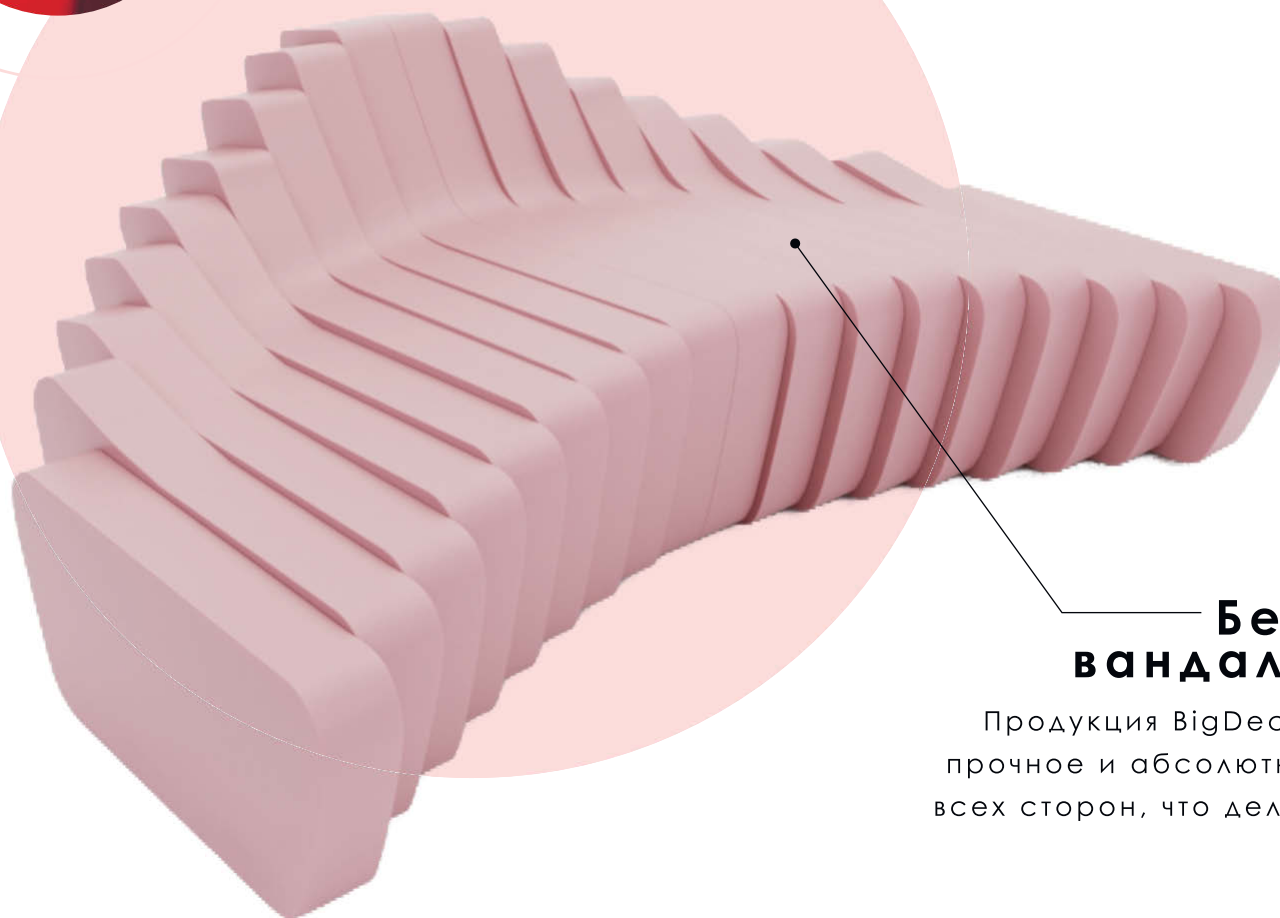

BIGdecor soft

Износостойкая мягкая мебель
для коммерческого пространства

Инновационная мягкая мебель

BIGdecor soft

Наша мебель мягкая и удобная, а благодаря специальному эластичному и прочному покрытию, она устойчива к интенсивным нагрузкам.

Высокая износостойкость

Благодаря специальному покрытию предметы мебели выдерживают любые нагрузки, кроме целенаправленного режущего воздействия.

Бесшовное анти-вандалное покрытие

Продукция BigDecor soft имеет специальное прочное и абсолютно бесшовное покрытие со всех сторон, что делает ее устойчивой к интенсивным нагрузкам.