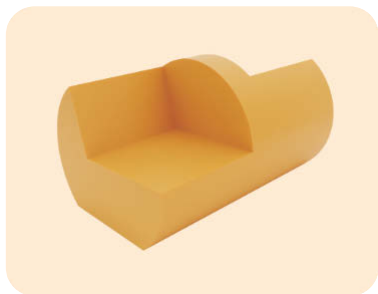

BIGdecor soft

Все элементы можно устанавливать как
в помещении, так и на открытом воздухе

МЕБЕЛЬ BIGDECOR SOFT

Модульный диван
BEND 1

1200x820x750 мм

Модульное кресло
Bend 2

550x820x750 мм

Диван Loft 2

1380x500x470 мм

Пуф Loft 1

500x500x470 мм

Пуф Cub

450x450x450 мм

Модуль Cursor

1350x890x480 мм

Divan 1

1460x830x740 мм

Divan 2

910x830x740 мм

BIGdecor soft

Все модульные элементы можно использовать ОТДЕЛЬНО или в группе, для создания полноценных зон отдыха

МЕБЕЛЬ BIGDECOR SOFT

Модульный диван
Duplex 1

1250x940x790 мм