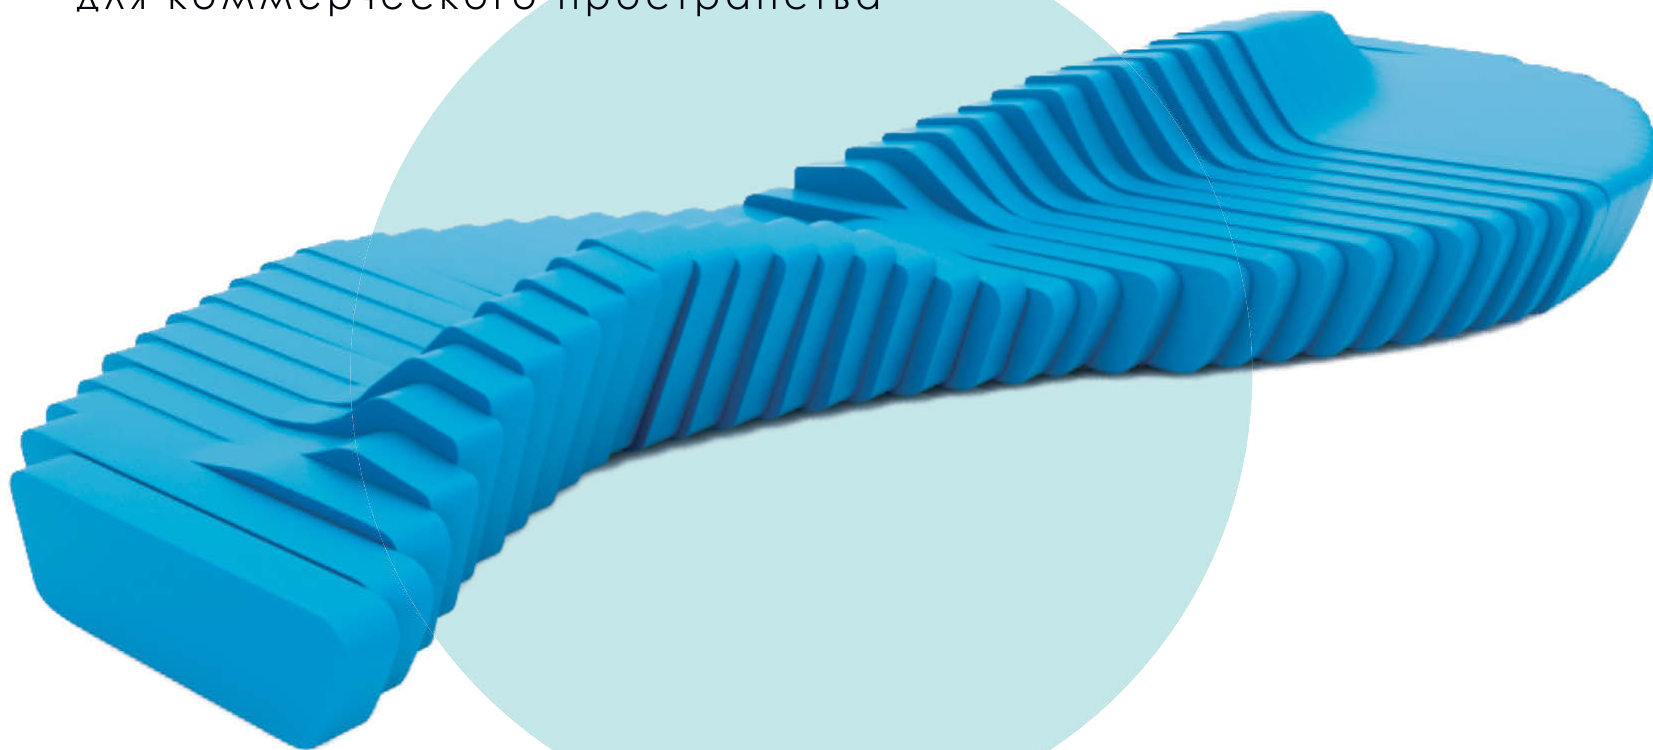

BIGdecor soft

Износостойкая мягкая мебель
для коммерческого пространства

+7 902 9833 120/210

www.sssr42.ru

sssr42@sssr42.ru