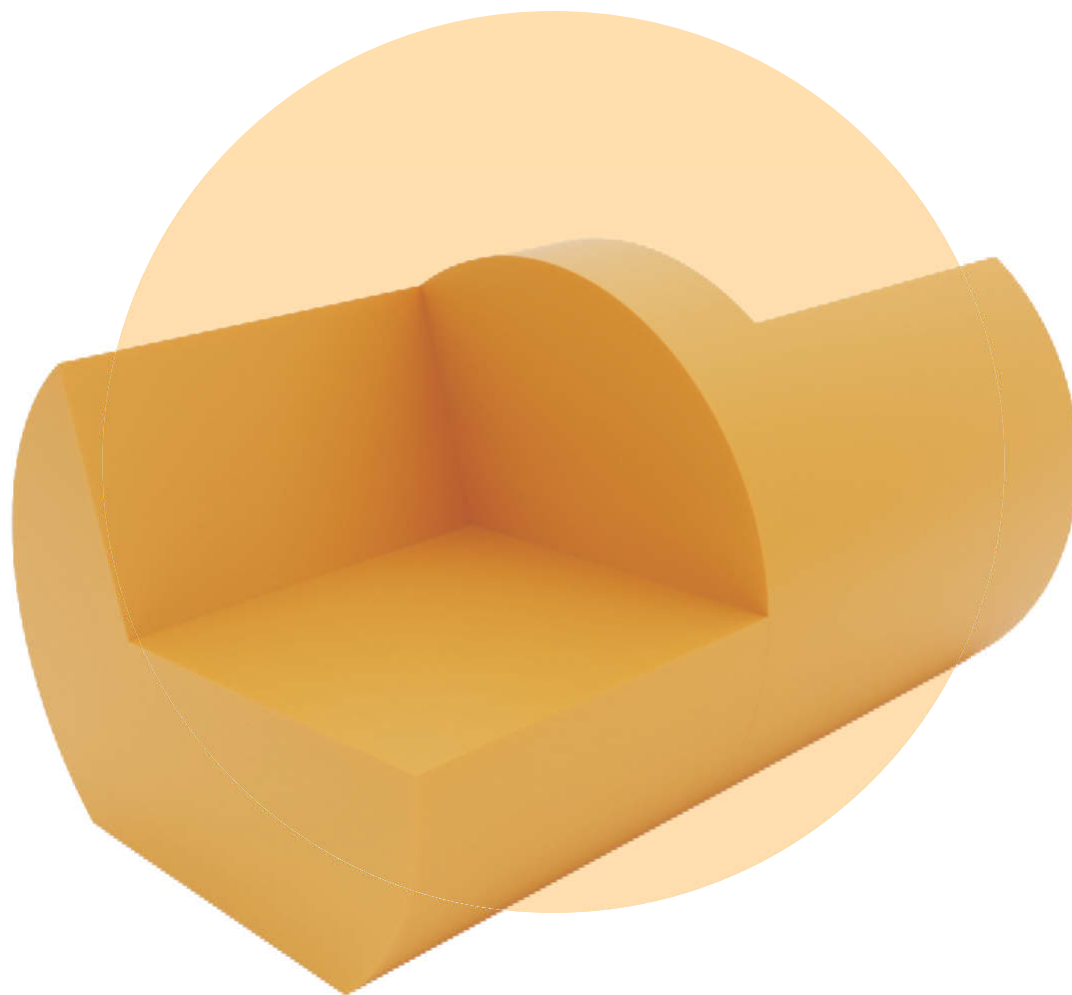

BIGdecor soft

Износостойкая мягкая мебель
для коммерческого пространства

Инновационная мягкая мебель

BIGdecor soft

Наша мебель мягкая и удобная, а благодаря специальному эластичному и прочному покрытию, она устойчива к интенсивным нагрузкам.

BIGdecor soft

Мебель для вас по индивидуальному проекту

Вы присылаете эскиз,
изображение, пример того,
какую мебель Вы хотите

Мы готовим технические
файлы и высылаем на
согласование

Изготавливаем изделие
по запатентованной
технологии

BIGdecor soft

Все элементы можно устанавливать как
в помещении, так и на открытом воздухе

МЕБЕЛЬ BIGDECOR SOFT

Модульный диван
BEND 1

1200x820x750 мм

Модульное кресло
Bend 2

550x820x750 мм

Диван Loft 2

1460x830x740 мм

Divan 2

910x830x740 мм

BIGdecor soft

Все модульные элементы можно использовать ОТДЕЛЬНО или в группе, для создания полноценных зон отдыха

МЕБЕЛЬ BIGDECOR SOFT

Модульный диван
Duplex 1

1250x940x790 мм