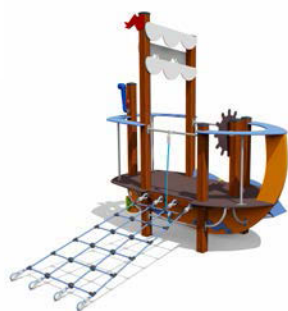

ВСТ 2001

Детский игровой комплекс

Возраст - 3-7 лет

Высота горки - 500 мм

Длина - 2700 мм

Ширина - 1550 мм

Высота - 2500 мм

ВСТ 2002

Детский игровой комплекс

Возраст - 5-12 лет

Высота горки - 1000 мм

Длина - 3280 мм

Ширина - 2550 мм

Высота - 3000 мм

ВСТ 2003

Детский игровой комплекс

Возраст - 3-7 лет

Длина - 3570 мм

Ширина - 2600 мм

Высота - 2750 мм

ВСТ 2004

Детский игровой комплекс

Возраст - 5-12 лет

Высота горки - 1500 мм