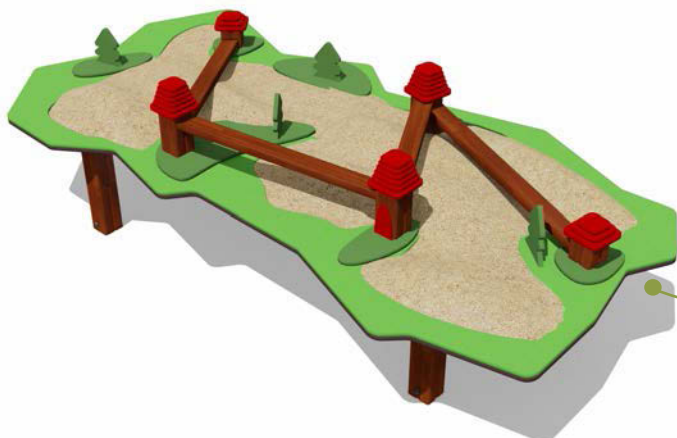

ВСТ 1155

Песочница

Возраст - 2-10 лет

Длина - 2960 мм
Ширина - 1450 мм
Высота - 298 мм

ВСТ 1156

Песочница

Возраст - 2-10 лет

Длина - 2440 мм
Ширина - 2440 мм
Высота - 1850 мм

ВСТ 1171

Песочный столик

Возраст - 2-10 лет

Длина - 650 мм
Ширина - 425 мм
Высота - 340 и 540 мм

ВСТ 1172

Песочный столик

Возраст - 2-10 лет

Длина - 650 мм
Ширина - 425 мм
Высота - 340 и 540 мм

ВСТ 1173

Песочный столик

Возраст - 2-10 лет

Длина - 2970 мм
Ширина - 1560 мм
Высота - 845 общая,
до плоскости стола от земли
540 мм

ГОРКИ

ВСТ 1201

Горка малая

Возраст - 3-7 лет

Высота горки - 700 мм

Длина - 2210 мм

Ширина - 520 мм

Высота - 1520 мм

ВСТ 1202

Горка малая

Возраст - 5-10 лет

Высота горки - 1000 мм