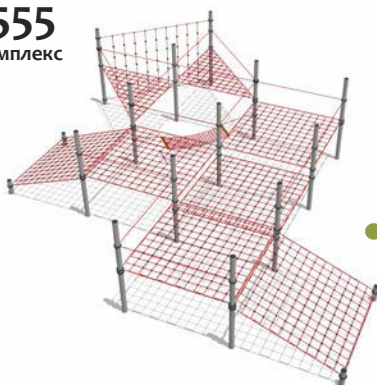

ВСТ 7555

Канатный комплекс

Возраст - 6-12 лет

Длина - 12200 мм
Ширина - 12000 мм
Высота - 3000 мм