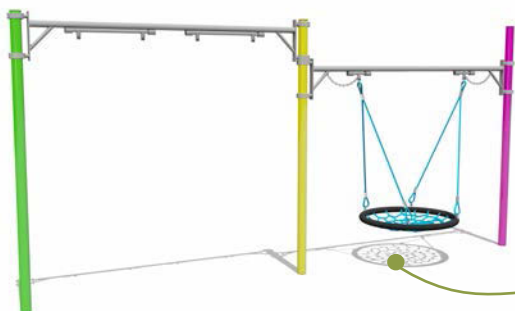

ВСТ 1219

Качели (в комплекте ВСТ 1224/6 Подвес "Гнездо")