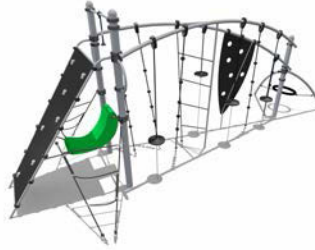

Длина - 17890 мм
Ширина - 15940 мм
Высота - 2750 мм

ВСТ 7705

Спортивный комплекс

Возраст - 6-12 лет

Длина - 4320 мм
Ширина - 3750 мм
Высота - 2944 мм

ВСТ 7706

Спортивный комплекс

Возраст - 6-12 лет