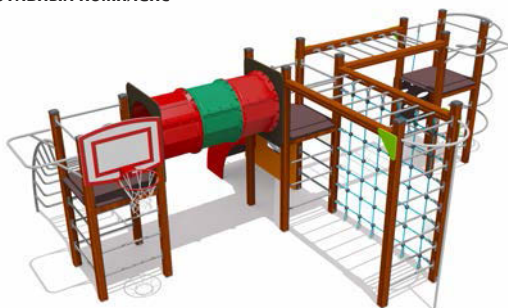

ВСТ 5540

Спортивный комплекс

Возраст - 6-12 лет

Длина - 8250 мм

Ширина - 5450 мм

Высота - 2560 мм