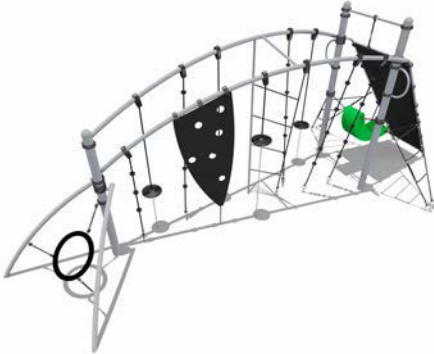

Длина - 17890 мм
Ширина - 15940 мм
Высота - 2750 мм

ВСТ 7705

Спортивный комплекс

Возраст - 6-12 лет

Длина - 4320 мм
Ширина - 3750 мм
Высота - 2944 мм

ВСТ 7706

Спортивный комплекс

Возраст - 6-12 лет