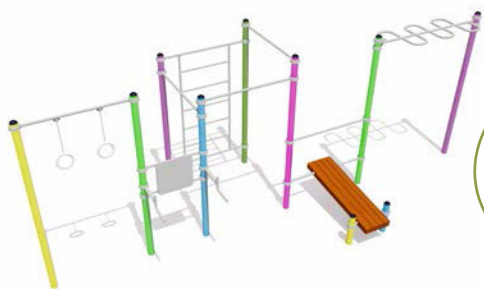

Возраст - 14-80 лет

Длина - 6630 мм

Ширина - 2650 мм

Высота - 2600 мм

ВСТ 9123/1

Воркаут 23

ВСТ 9124

Воркаут 24