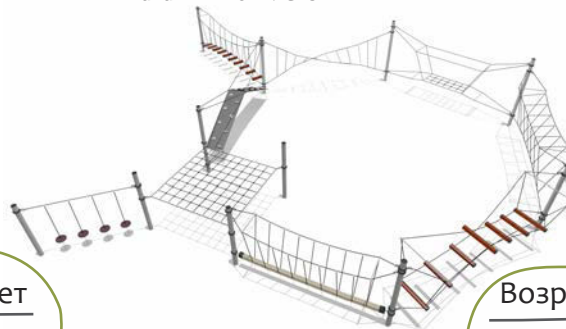

Длина - 6380 мм
Ширина - 1000 мм
Высота - 2750 мм

ВСТ 7566

Канатный комплекс

Возраст - 6-12 лет

Длина - 10270 мм
Ширина - 6500 мм
Высота - 2750 мм

ВСТ 7567

Канатный комплекс

Возраст - 6-12 лет