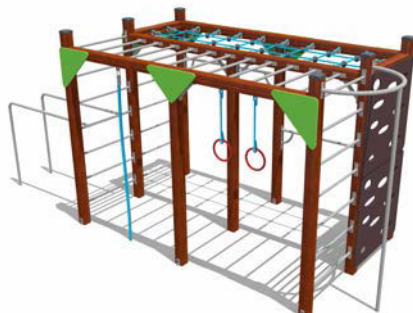

Возраст - 6-12 лет

Длина - 5050 мм
Ширина - 1036 мм
Высота - 2250 мм

ВСТ 8056

Спортивный комплекс

Возраст - 6-12 лет

Длина - 5050 мм
Ширина - 1940 мм
Высота - 2250 мм

ВСТ 8057

Спортивный комплекс