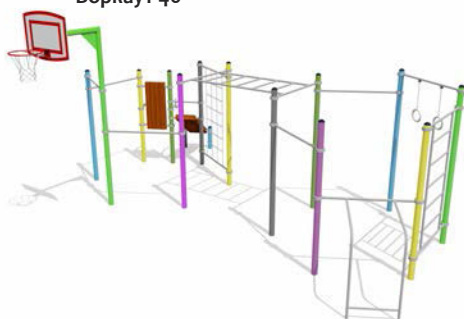

Возраст - 14-80 лет

Длина - 5500 мм
Ширина - 2550 мм
Высота - 3470 мм

ВСТ 9145/1

Воркаут 45

ВСТ 9146

Воркаут 46

Возраст - 14-80 лет

Длина - 7100 мм
Ширина - 5100 мм
Высота - 3470 мм