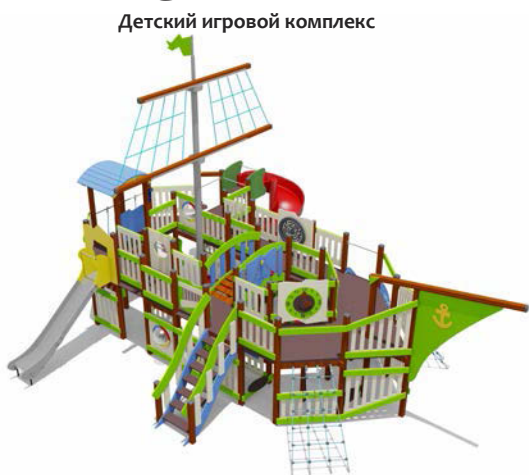

Детский игровой комплекс

Возраст - 5-12 лет

Высота горки - 1000 мм

Длина - 3280 мм

Ширина - 2550 мм

Высота - 3000 мм

ВСТ 2003

Детский игровой комплекс

Возраст - 3-7 лет

Длина - 3570 мм

Ширина - 2600 мм

Высота - 2750 мм

ВСТ 2004

Детский игровой комплекс

Возраст - 5-12 лет

Высота горки - 1500 мм

Длина - 8700 мм

Ширина - 3500 мм

Высота - 3600 мм

ВСТ 2006

Детский игровой комплекс

Возраст - 5-12 лет

Высота горки - 1500,1800 мм

Длина - 10300 мм
Ширина - 9000 мм
Высота - 6800 мм