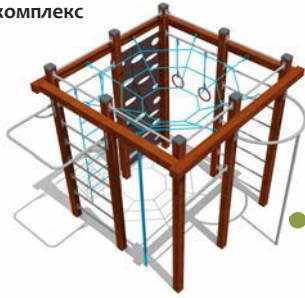

СПОРТИВНЫЕ КОМПЛЕКСЫ

ВСТ 8050

Спортивный комплекс