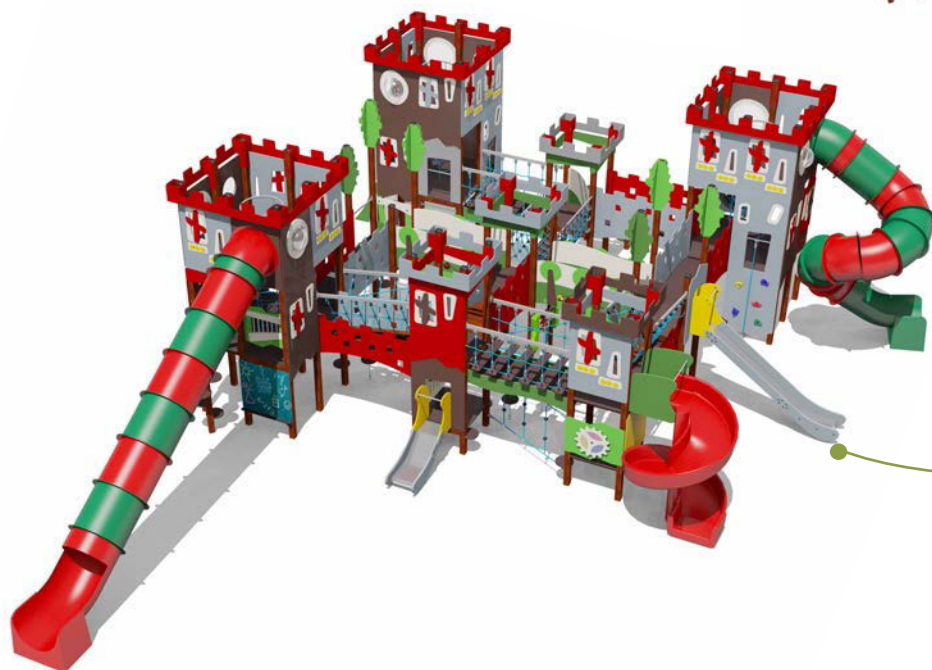

Длина - 6800 мм
Ширина - 12300 мм
Высота - 4500 мм

ВСТ 5006

Детский игровой комплекс

Возраст - 5-14 лет

Высота горки - 500,1800,
2000,3200 мм

Длина - 11350 мм
Ширина - 10400 мм
Высота - 4600 мм

ВСТ 5007

Детский игровой комплекс

Возраст - 5-14 лет

Высота горки - 500,1800,
2000,3200 мм

Длина - 10000 мм
Ширина - 12300 мм
Высота - 4500 мм

ВСТ 5008

Детский игровой комплекс

Возраст - 5-14 лет

Высота горки - 500,1500,
2000,1800,3200 мм

Длина - 12300 мм
Ширина - 14250 мм
Высота - 4600 мм

ВСТ 5009

Детский игровой комплекс

Возраст - 5-14 лет

Высота горки - 500,1500,1800,
2000,3000 мм

Длина - 11350 мм

Ширина - 10580 мм

Высота - 4600 мм

ВСТ 5010

Детский игровой комплекс

Возраст - 5-14 лет

Высота горки - 500,
2000 мм

Длина - 6450 мм
Ширина - 4850 мм
Высота - 4450 мм

ВСТ 5011

Детский игровой комплекс

Возраст - 5-14 лет

Высота горки - 500,1800,
2000 мм