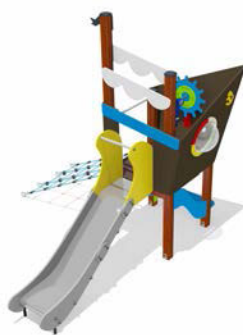

ВСТ 2001

Детский игровой комплекс

Возраст - 3-7 лет

Высота горки - 500 мм

Длина - 2700 мм

Ширина - 1550 мм

Высота - 2500 мм

ВСТ 2002

Детский игровой комплекс

Возраст - 5-12 лет

Высота горки - 1000 мм

Длина - 3280 мм

Ширина - 2550 мм

Высота - 3000 мм

ВСТ 2003

Детский игровой комплекс