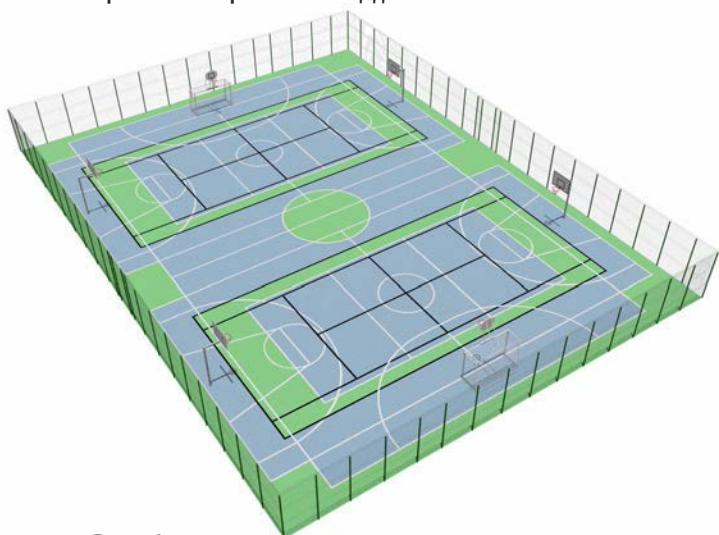

ВСТ 6021

Универсальная спортивная площадка