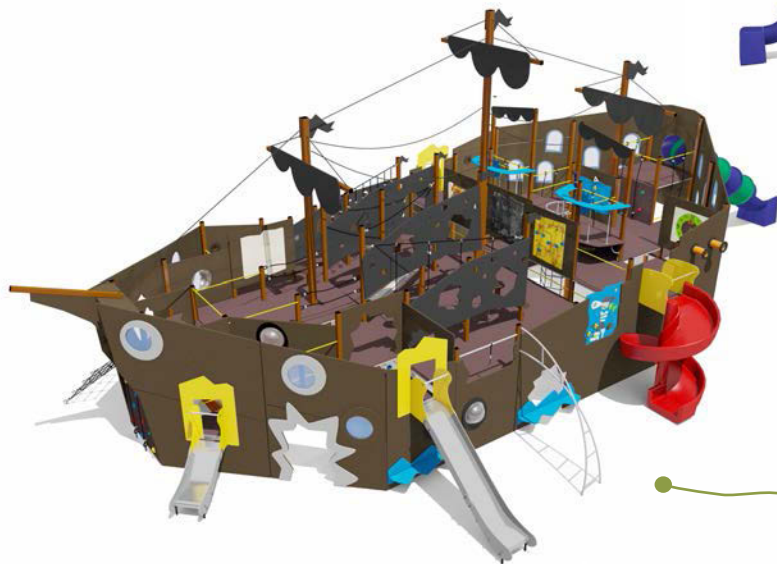

Высота горки - 1500,1800,
2500 мм

Длина - 24000 мм
Ширина - 12500 мм
Высота - 6800 мм

ВСТ 2009

Детский игровой комплекс

Возраст - 5-14 лет

Высота горки - 500,1500,1800,
2500 мм

Длина - 15100 мм
Ширина - 9000 мм
Высота - 6000 мм

ВСТ 2010

Детский игровой комплекс

Возраст - 5-14 лет

Высота горки - 500,1500,1800,
2500 мм

Длина - 19400 мм
Ширина - 10000 мм
Высота - 7000 мм

ВСТ 2011

Детский игровой комплекс

Возраст - 5-14 лет

Высота горки - 500,1500,1800,
2500 мм

Длина - 20900 мм
Ширина - 12900 мм
Высота - 7000 мм

ВСТ 2012

Детский игровой комплекс

Возраст - 5-14 лет

Высота горки - 500,1500,1800,
2500 мм

Длина - 25150 мм
Ширина - 12900 мм
Высота - 7000 мм

ВСТ 2013

Детский игровой комплекс

Возраст - 7-14 лет

Высота горки - 3200,4800 мм

Длина - 11500 мм

Ширина - 10600 мм

Высота - 10500 мм

ВСТ 2014