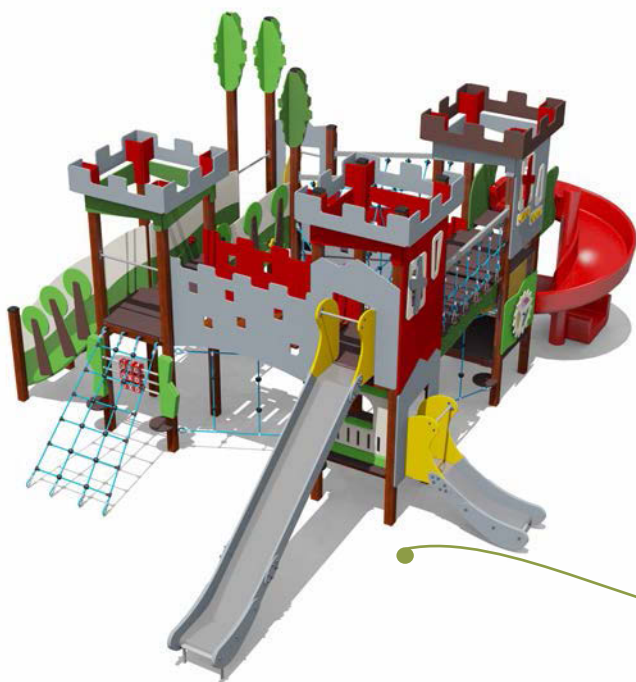

Детский игровой комплекс

Возраст - 5-12 лет

Высота горки - 1500 мм

Длина - 4300 мм

Ширина - 3730 мм

Высота - 3800 мм

ВСТ 5003

Детский игровой комплекс

Возраст - 5-12 лет

Высота горки - 1500 мм

Длина - 11000 мм

Ширина - 5000 мм

Высота - 4450 мм

ВСТ 5004

Детский игровой комплекс

Возраст - 5-14 лет