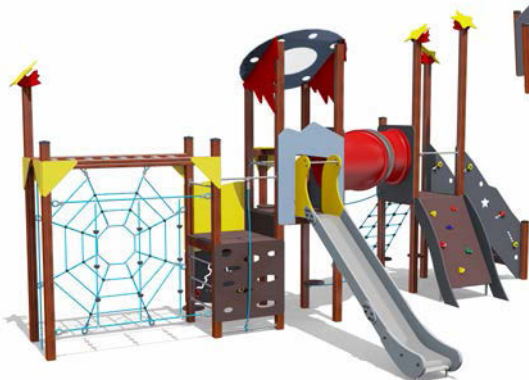

Длина - 2600 мм

Ширина - 1600 мм

Высота - 3000 мм

ВСТ 4003/1

Детский игровой комплекс

Возраст - 5-12 лет

Высота горки - 1500 мм

Длина - 5100 мм

Ширина - 3000 мм

Высота - 4500 мм

ВСТ 4003/2

Детский игровой комплекс

Возраст - 5-12 лет

Высота горки - 1500 мм

Длина - 9100 мм

Ширина - 4900 мм

Высота - 4400 мм

ВСТ 4003/3

Детский игровой комплекс

Возраст - 5-12 лет

Высота горки - 1500 мм

Длина - 10200 мм

Ширина - 6000 мм

Высота - 4500 мм