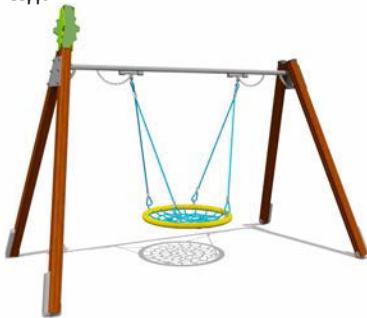

Возраст - 1-14 лет

Длина - 2190 мм
Ширина - 1470 мм
Высота - 2700 мм

ВСТ 5212

Качели "Крепость"
двойные

Возраст - 1-14 лет

Длина - 3190 мм
Ширина - 1470 мм
Высота - 2700 мм

ВСТ 5213

Качели "Гнездо"

Возраст - 3-14 лет

Длина - 3190 мм
Ширина - 1470 мм
Высота - 2700 мм

ВСТ 5241

Качалка-балансир

Возраст - 3-12 лет

Длина - 2230 мм
Ширина - 430 мм
Высота - 840 мм

ВСТ 5242

Качалка-балансир 8-ми местный

Возраст - 3-12 лет

Длина - 2500 мм
Ширина - 1000 мм
Высота - 820 мм

ВСТ 5243

Качалка-балансир 2-х местный

Возраст - 3-12 лет

Длина - 1100 мм
Ширина - 716 мм
Высота - 950 мм

ВСТ 5251

Качалка на пружине "Петушок"