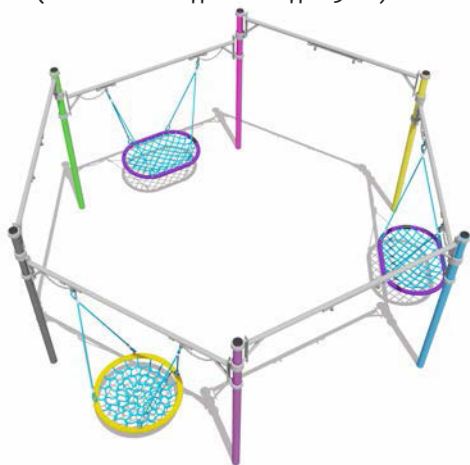

Возраст - 3-14 лет

Длина - 3200 мм
Ширина - 800 мм
Высота - 1500 мм

ВСТ 1217

Качели (Без подвесов)

Возраст - 5-14 лет

Длина - 5940 мм
Ширина - 5000 мм
Высота - 2500 мм

ВСТ 1218

Качели (в комплекте Подвес "Гнездо" -3 шт)