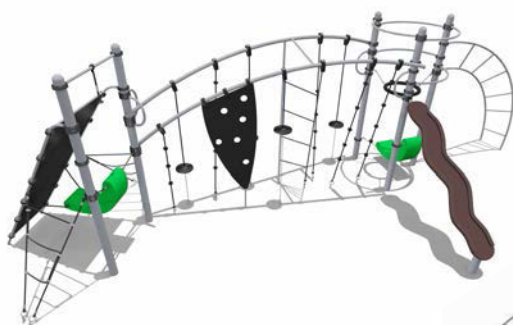

Длина - 4100 мм
Ширина - 3520 мм
Высота - 2944 мм

ВСТ 7713

Спортивный комплекс

Возраст - 6-12 лет

Длина - 6585 мм
Ширина - 5550 мм
Высота - 2944 мм

ВСТ 7714

Спортивный комплекс

Возраст - 6-12 лет