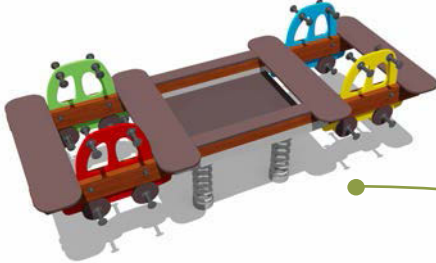

Качалка-балансир

Возраст - 3-12 лет

Длина - 2220 мм
Ширина - 460 мм
Высота - 870 мм

ВСТ 1242

Качалка-балансир 8-ми местный "Машинки"

Возраст - 3-12 лет

Длина - 2500 мм
Ширина - 1000 мм
Высота - 740 мм

ВСТ 1251