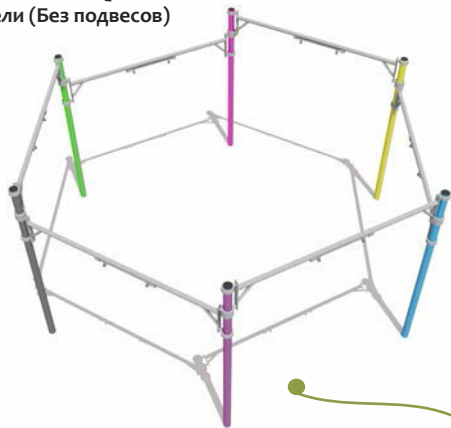

Ширина - 520 мм

Высота - 2320 мм

ВСТ 1204

Горка большая

Возраст - 7-14 лет

Высота горки - 1800 мм

Длина - 4150 мм

Ширина - 520 мм

Возраст - 1-14 лет

Длина - 3190 мм
Ширина - 1470 мм
Высота - 2750 мм

ВСТ 1213

Качели "Гнездо"

Возраст - 3-14 лет

Длина - 3350 мм
Ширина - 1550 мм
Высота - 2750 мм

ВСТ 1214

Качели "Гнездо" малое круглое

Возраст - 3-14 лет

Длина - 3400 мм
Ширина - 1000 мм
Высота - 1500 мм

ВСТ 1215

Качели "Гнездо" прямоугольное

Возраст - 3-14 лет

Длина - 3600 мм
Ширина - 800 мм
Высота - 1500 мм

ВСТ 1216

Качели "Гамак"

Возраст - 3-14 лет

Длина - 3200 мм
Ширина - 800 мм
Высота - 1500 мм

ВСТ 1217

Качели (Без подвесов)

Возраст - 5-14 лет

Длина - 5940 мм
Ширина - 5000 мм
Высота - 2500 мм

ВСТ 1218

Качели (в комплекте Подвес "Гнездо" -3 шт)