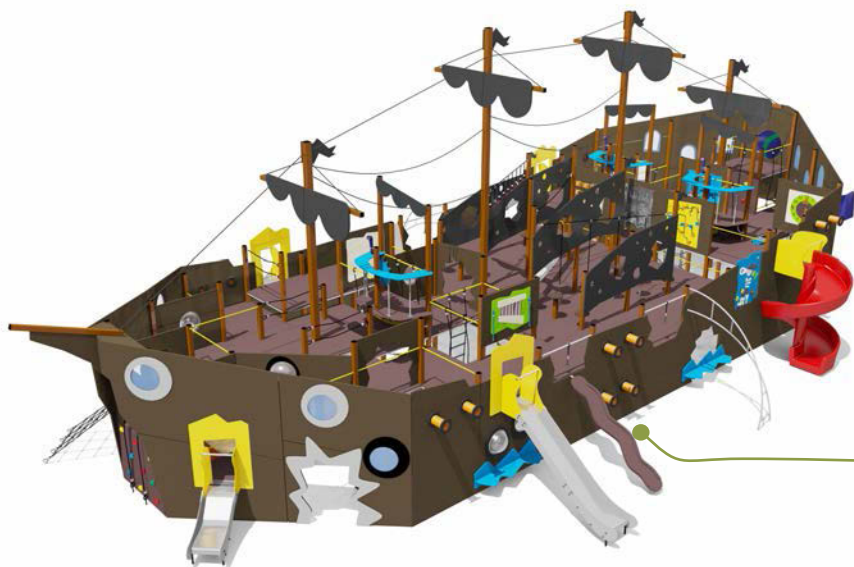

ВСТ 2010

Детский игровой комплекс

Возраст - 5-14 лет

Высота горки - 500,1500,1800,
2500 мм

Длина - 19400 мм
Ширина - 10000 мм
Высота - 7000 мм

ВСТ 2011

Детский игровой комплекс

Возраст - 5-14 лет

Высота горки - 500,1500,1800,
2500 мм

Длина - 20900 мм
Ширина - 12900 мм
Высота - 7000 мм

ВСТ 2012

Детский игровой комплекс

Возраст - 5-14 лет

Высота горки - 500,1500,1800,
2500 мм

Длина - 25150 мм
Ширина - 12900 мм
Высота - 7000 мм

ВСТ 2013

Детский игровой комплекс

Возраст - 7-14 лет

Высота горки - 3200,4800 мм

Длина - 11500 мм

Ширина - 10600 мм

Высота - 10500 мм

ВСТ 2014

Детский игровой комплекс

Возраст - 7-14 лет

Высота горки - 3200,4800 мм

Длина - 30900 мм

Ширина - 11500 мм

Высота - 10500 мм

ДОМИКИ

ВСТ 2101