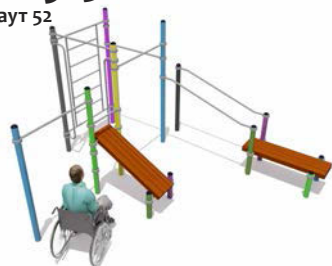

ВСТ 9152

Воркаут 52

Возраст - 14-80 лет

Длина - 4640 мм
Ширина - 3890 мм
Высота - 2450 мм