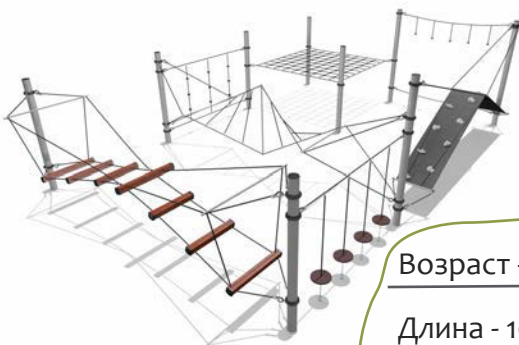

Длина - 6380 мм
Ширина - 1000 мм
Высота - 2750 мм

ВСТ 7566

Канатный комплекс

Возраст - 6-12 лет

Длина - 10270 мм
Ширина - 6500 мм
Высота - 2750 мм

ВСТ 7567

Канатный комплекс

Возраст - 6-12 лет