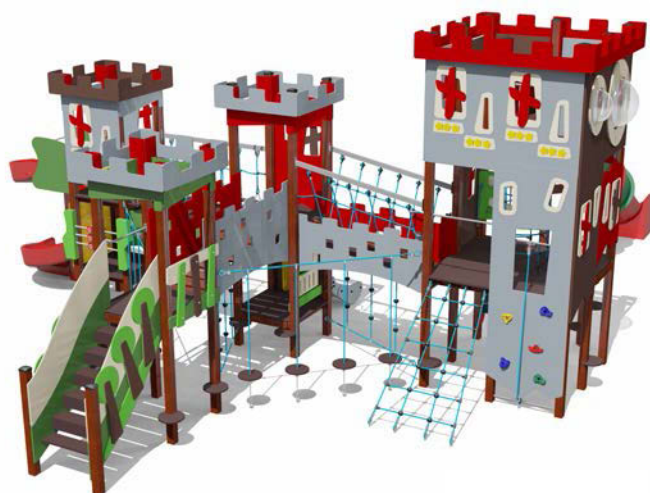

Длина - 6800 мм
Ширина - 12300 мм
Высота - 4500 мм

ВСТ 5006

Детский игровой комплекс

Возраст - 5-14 лет

Высота горки - 500,1800,
2000,3200 мм

Длина - 11350 мм
Ширина - 10400 мм
Высота - 4600 мм

ВСТ 5007

Детский игровой комплекс