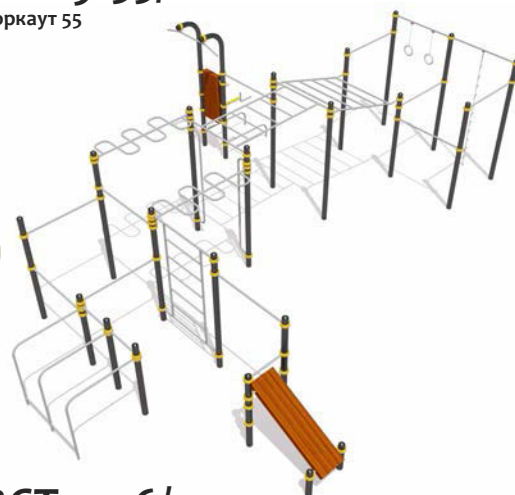

ВСТ 9154/1

Воркаут 54

ВСТ 9155

Воркаут 55

Возраст - 14-80 лет

Длина - 9500 мм
Ширина - 7300 мм
Высота - 2450 мм

ВСТ 9155/1

Воркаут 55