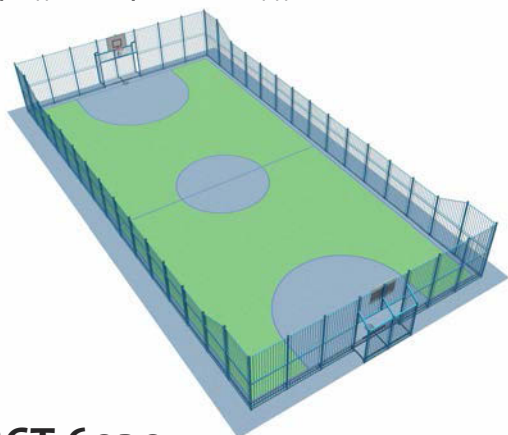

ВСТ 6019

Ограждение спортивной площадки