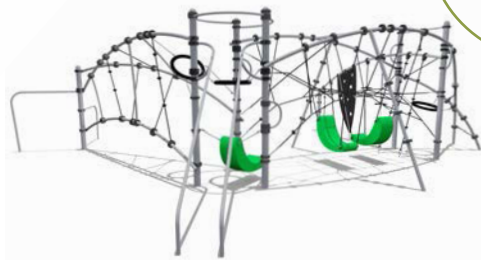

Спортивный комплекс

Возраст - 6-12 лет

Длина - 10543 мм

Ширина - 7585 мм

Высота - 2944 мм

ВСТ 7717

Спортивный комплекс

Возраст - 6-12 лет