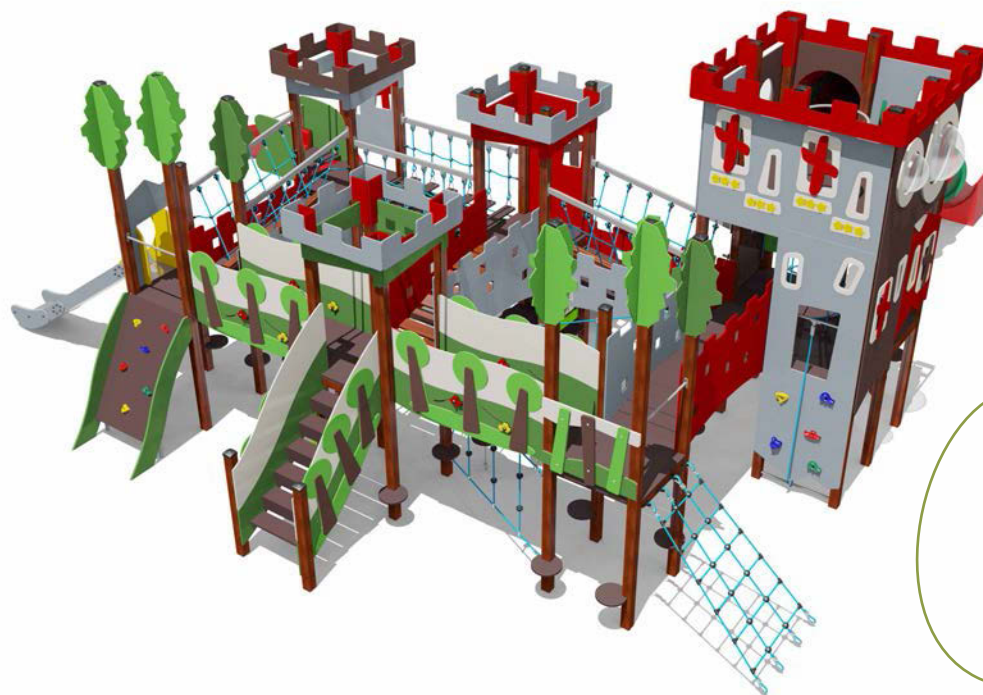

Возраст - 5-14 лет

Высота горки - 500,1800,
2000,3200 мм

Длина - 10000 мм
Ширина - 12300 мм
Высота - 4500 мм

ВСТ 5008

Детский игровой комплекс

Возраст - 5-14 лет

Высота горки - 500,1500,
2000,1800,3200 мм

Длина - 12300 мм
Ширина - 14250 мм
Высота - 4600 мм

ВСТ 5009

Детский игровой комплекс

Возраст - 5-14 лет

Высота горки - 500,1500,1800,
2000,3000 мм

Длина - 11350 мм

Ширина - 10580 мм

Высота - 4600 мм

ВСТ 5010

Детский игровой комплекс

Возраст - 5-14 лет

Высота горки - 500,
2000 мм

Длина - 6450 мм
Ширина - 4850 мм
Высота - 4450 мм

ВСТ 5011

Детский игровой комплекс

Возраст - 5-14 лет

Высота горки - 500,1800,
2000 мм