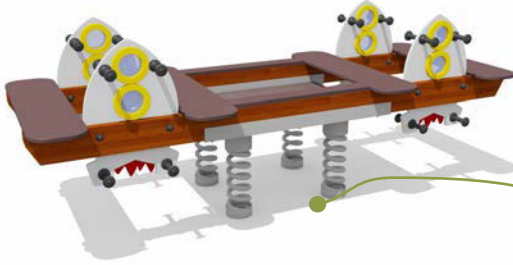

ВСТ 4242

Качалка-балансир 8-ми местный "Ракеты"