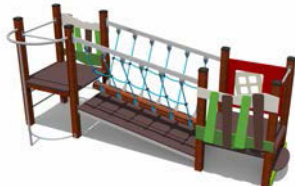

ВСТ 8005

Спортивное оборудование