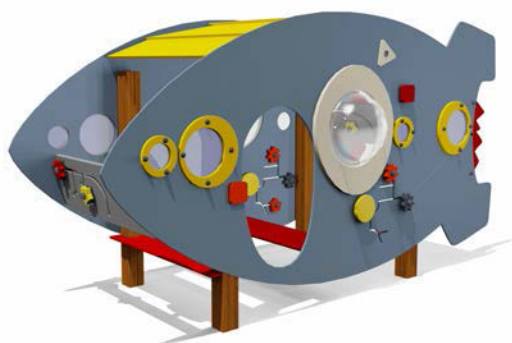

ВСТ 4008

Детский игровой комплекс

Возраст - 5-14 лет

Высота горки - 500,1500,
1800,2000,3000 мм

Длина - 20600 мм

Ширина - 8750 мм

Высота - 5800 мм

ВСТ 4101

Домик

Возраст - 2-10 лет

Длина - 1550 мм
Ширина - 1550 мм
Высота - 2630 мм

ВСТ 4102

Домик

Возраст - 2-10 лет

Длина - 1500 мм
Ширина - 1300 мм
Высота - 2400 мм

ВСТ 4120

Игровой макет "Ракета"

Возраст - 2-10 лет

Длина - 2880 мм
Ширина - 1424 мм
Высота - 1500 мм

ПЕСОЧНЫЕ ДВОРИКИ, ПЕСОЧНИЦЫ

ВСТ 4131

Песочный дворик "Космос" без горки

Возраст - 2-10 лет

Длина - 4250 мм
Ширина - 2390 мм
Высота - 2370 мм

ВСТ 4132

Песочный дворик "Космос" с горкой

Возраст - 2-10 лет

Длина - 6680 мм
Ширина - 6100 мм
Высота - 2900 мм

ВСТ 4151

Песочница с навесом

Возраст - 2-10 лет

Длина - 2490 мм
Ширина - 1425 мм
Высота - 1730 мм