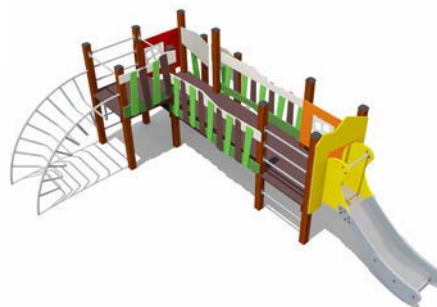

ВСТ 5517

Детский игровой комплекс

Возраст - 3-7 лет

Высота горки - 700 мм

Длина - 5570 мм

Ширина - 4000 мм

Высота - 1850 мм