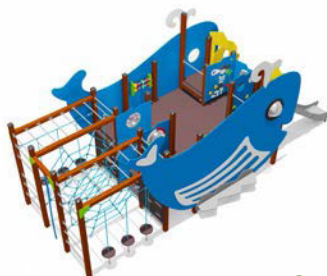

Детский игровой комплекс

Возраст - 5-12 лет

Высота горки - 1000 мм

Длина - 3280 мм

Ширина - 2550 мм

Высота - 3000 мм

ВСТ 2003

Детский игровой комплекс

Возраст - 3-7 лет

Длина - 3570 мм

Ширина - 2600 мм

Высота - 2750 мм

ВСТ 2004

Детский игровой комплекс

Возраст - 5-12 лет

Высота горки - 1500 мм

Длина - 8700 мм

Ширина - 3500 мм

Высота - 3600 мм

ВСТ 2006

Детский игровой комплекс

Возраст - 5-12 лет

Высота горки - 1500,1800 мм

Длина - 10300 мм
Ширина - 9000 мм
Высота - 6800 мм