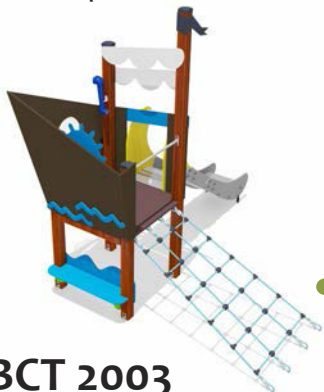

ВСТ 2001

Детский игровой комплекс

Возраст - 3-7 лет

Высота горки - 500 мм

Длина - 2700 мм

Ширина - 1550 мм

Высота - 2500 мм

ВСТ 2002

Детский игровой комплекс

Возраст - 5-12 лет

Высота горки - 1000 мм

Длина - 3280 мм

Ширина - 2550 мм

Высота - 3000 мм

ВСТ 2003

Детский игровой комплекс