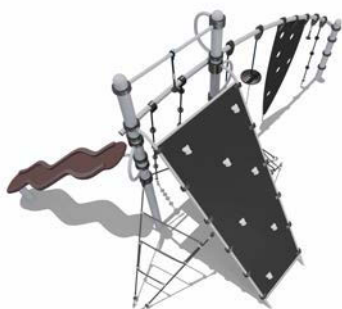

ВСТ 7711

Спортивный комплекс

Возраст - 6-12 лет

Длина - 5670 мм
Ширина - 3600 мм
Высота - 2944 мм