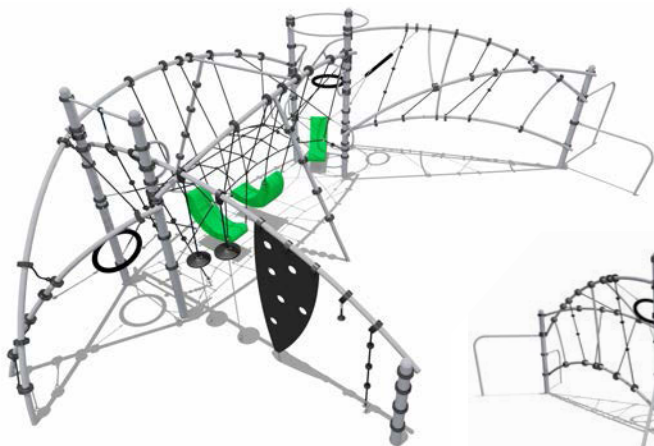

Спортивный комплекс

Возраст - 6-12 лет

Длина - 10543 мм

Ширина - 7585 мм

Высота - 2944 мм

ВСТ 7717

Спортивный комплекс

Возраст - 6-12 лет