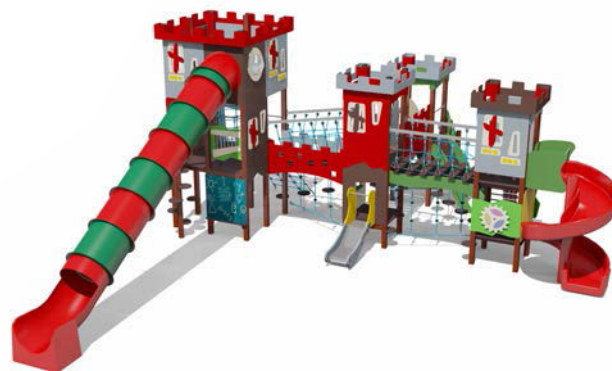

Длина - 6800 мм
Ширина - 12300 мм
Высота - 4500 мм

ВСТ 5006

Детский игровой комплекс

Возраст - 5-14 лет

Высота горки - 500,1800,
2000,3200 мм

Длина - 11350 мм
Ширина - 10400 мм
Высота - 4600 мм

ВСТ 5007

Детский игровой комплекс

Возраст - 5-14 лет

Высота горки - 500,1800,
2000,3200 мм

Длина - 10000 мм
Ширина - 12300 мм
Высота - 4500 мм

ВСТ 5008

Детский игровой комплекс

Возраст - 5-14 лет

Высота горки - 500,1500,
2000,1800,3200 мм

Длина - 12300 мм
Ширина - 14250 мм
Высота - 4600 мм