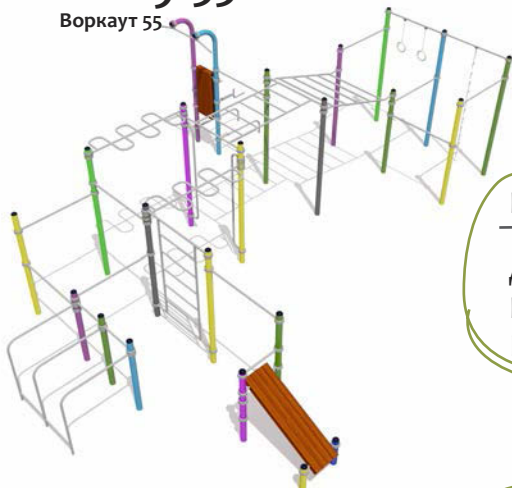

ВСТ 9154

Воркаут 54

Возраст - 14-80 лет

Длина - 2480 мм
Ширина - 2300 мм
Высота - 1300 мм

ВСТ 9154/1

Воркаут 54

ВСТ 9155

Воркаут 55

Возраст - 14-80 лет

Длина - 9500 мм
Ширина - 7300 мм
Высота - 2450 мм