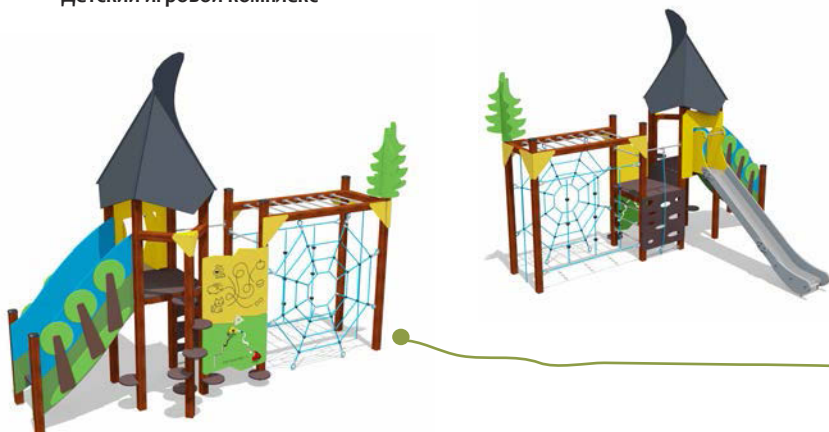

Ширина - 1380 мм

Высота - 3100 мм

ВСТ 1001/1

Детский игровой комплекс

Возраст - 3-7 лет

Высота горки - 500 мм

Длина - 2550 мм

Ширина - 1100 мм

Высота - 1700 мм

ВСТ 1002

Детский игровой комплекс

Возраст - 5-12 лет

Высота горки - 1500 мм

Длина - 3500 мм

Ширина - 4360 мм

Высота - 4100 мм

ВСТ 1003

Детский игровой комплекс

Возраст - 5-12 лет

Высота горки - 1500 мм

Длина - 5800 мм

Ширина - 4360 мм

Высота - 4360 мм

ВСТ 1003/1

Детский игровой комплекс

Возраст - 5-12 лет

Высота горки - 1500 мм

Длина - 4500 мм

Ширина - 2500 мм

Высота - 4370 мм

ВСТ 1003/2

Детский игровой комплекс