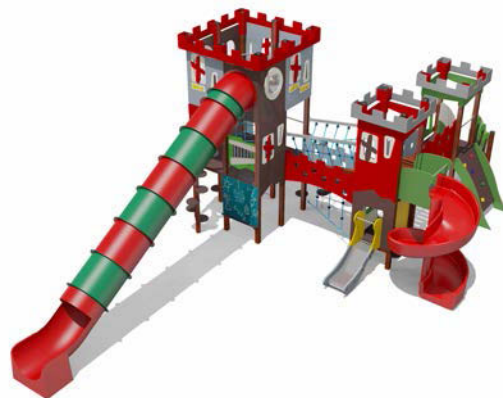

Возраст - 5-12 лет

Высота горки - 1500 мм

Длина - 11000 мм

Ширина - 5000 мм

Высота - 4450 мм

ВСТ 5004

Детский игровой комплекс

Возраст - 5-14 лет

Высота горки - 500, 1500, 1800,
2000 мм

Длина - 9650 мм

Ширина - 6870 мм

Высота - 4250 мм

ВСТ 5005

Детский игровой комплекс

Возраст - 5-14 лет

Высота горки - 500,1800,
2000,3200 мм

Длина - 6800 мм
Ширина - 12300 мм
Высота - 4500 мм

ВСТ 5006

Детский игровой комплекс

Возраст - 5-14 лет

Высота горки - 500,1800,
2000,3200 мм

Длина - 11350 мм
Ширина - 10400 мм
Высота - 4600 мм

ВСТ 5007

Детский игровой комплекс