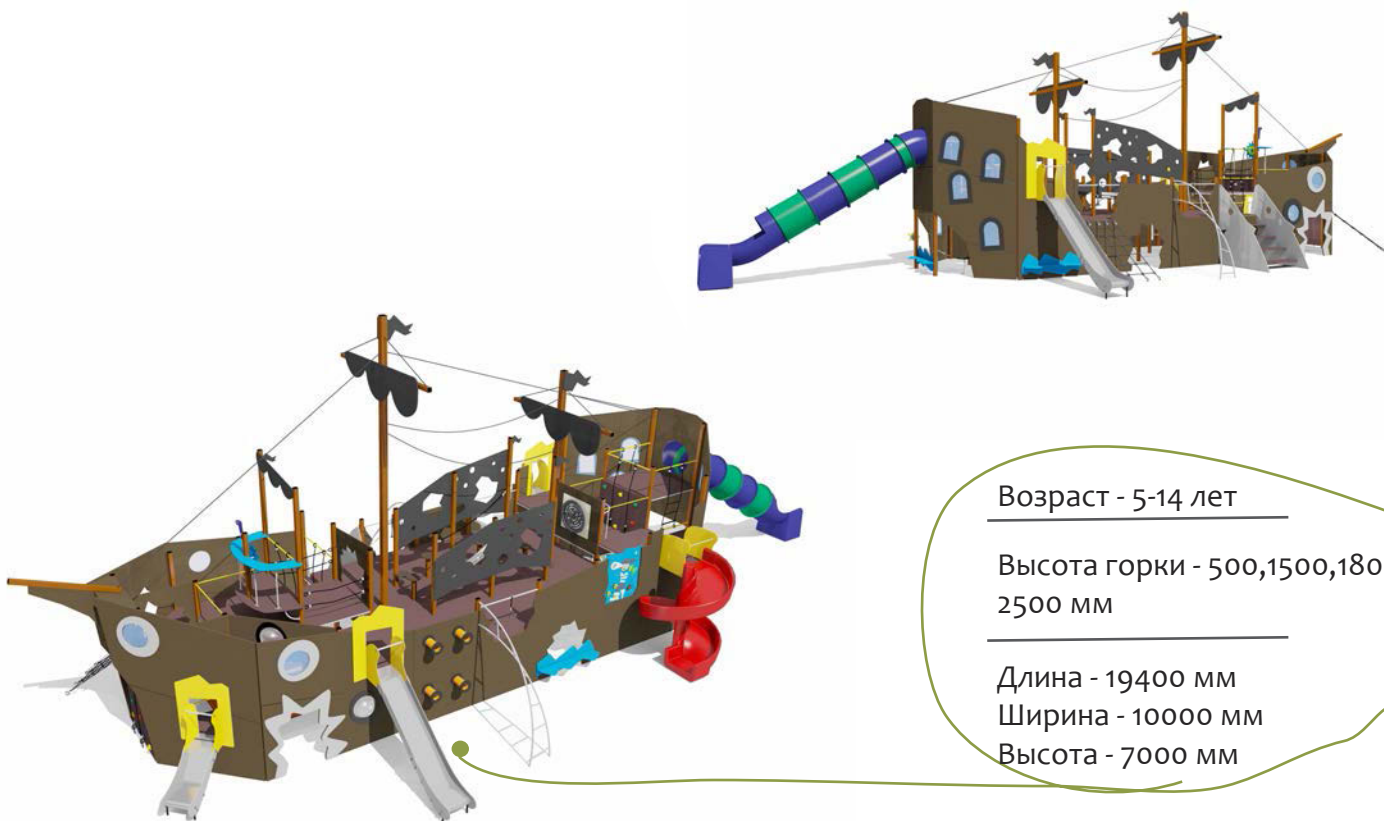

ВСТ 2007

Детский игровой комплекс

Возраст - 5-12 лет

Высота горки - 1500,1800,2500 мм

Длина - 19500 мм
Ширина - 12500 мм
Высота - 6800 мм

ВСТ 2008

Детский игровой комплекс

Возраст - 5-12 лет

Высота горки - 1500,1800,
2500 мм

Длина - 24000 мм
Ширина - 12500 мм
Высота - 6800 мм

ВСТ 2009

Детский игровой комплекс

Возраст - 5-14 лет

Высота горки - 500,1500,1800,
2500 мм

Длина - 15100 мм
Ширина - 9000 мм
Высота - 6000 мм

ВСТ 2010

Детский игровой комплекс

Возраст - 5-14 лет

Высота горки - 500,1500,1800,
2500 мм

Длина - 19400 мм
Ширина - 10000 мм
Высота - 7000 мм

ВСТ 2011

Детский игровой комплекс

Возраст - 5-14 лет