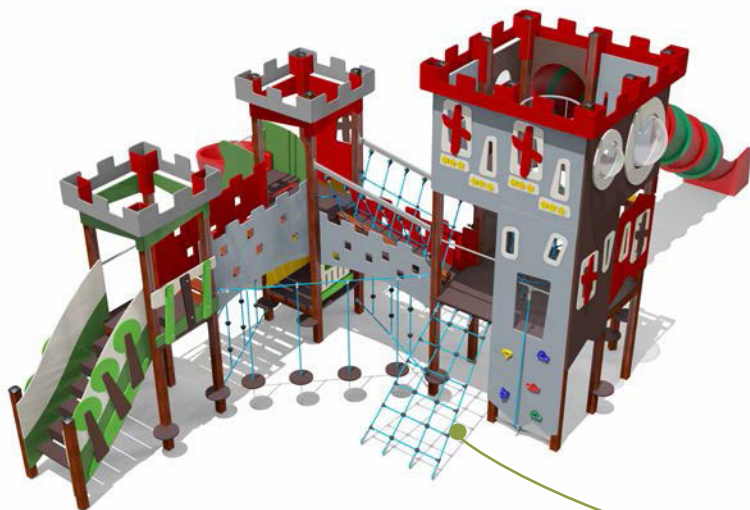

Возраст - 5-12 лет

Высота горки - 1500 мм

Длина - 11000 мм

Ширина - 5000 мм

Высота - 4450 мм

ВСТ 5004

Детский игровой комплекс

Возраст - 5-14 лет

Высота горки - 500, 1500, 1800,
2000 мм

Длина - 9650 мм

Ширина - 6870 мм

Высота - 4250 мм

ВСТ 5005

Детский игровой комплекс

Возраст - 5-14 лет

Высота горки - 500,1800,
2000,3200 мм

Длина - 6800 мм
Ширина - 12300 мм
Высота - 4500 мм

ВСТ 5006

Детский игровой комплекс

Возраст - 5-14 лет

Высота горки - 500,1800,
2000,3200 мм

Длина - 11350 мм
Ширина - 10400 мм
Высота - 4600 мм

ВСТ 5007

Детский игровой комплекс