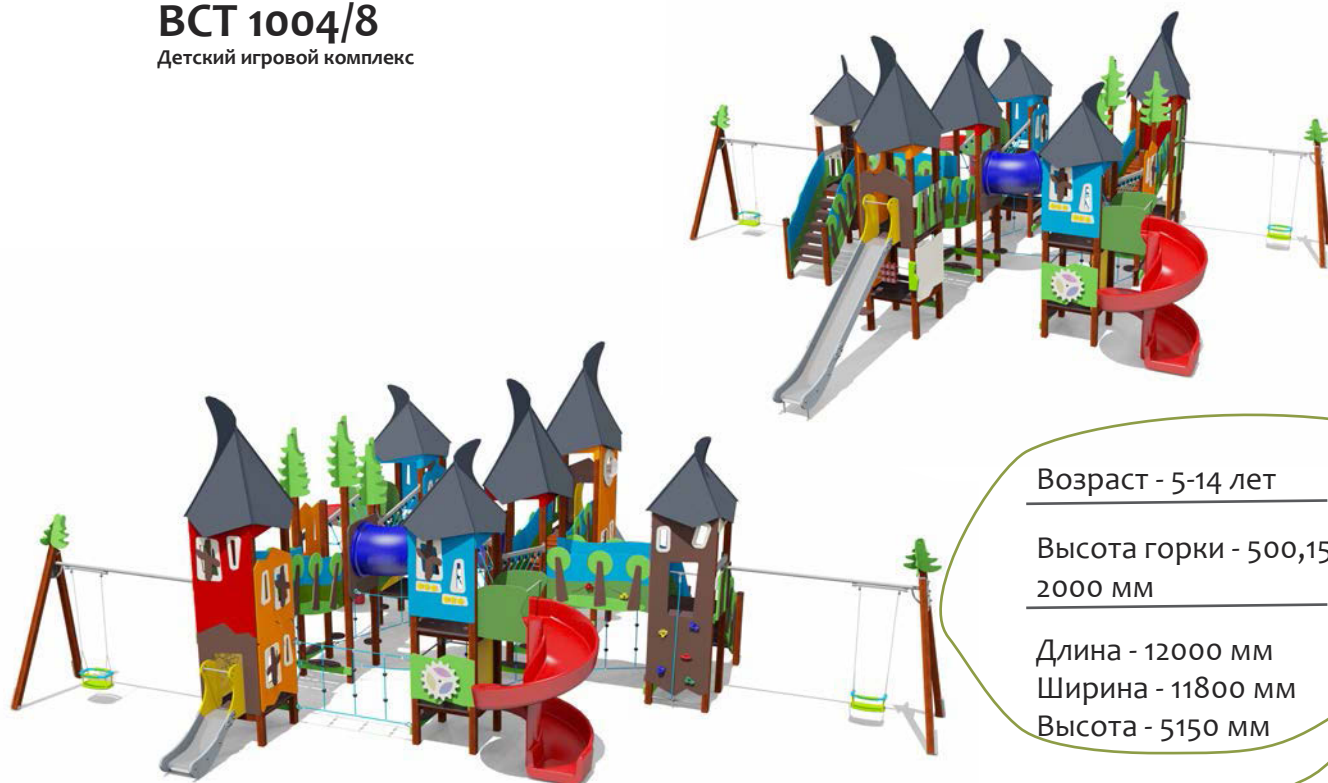

Возраст - 5-14 лет

Высота горки - 500, 1500,
1800,2000 мм

Длина - 11600 мм
Ширина - 6500 мм
Высота - 4600 мм

ВСТ 1004/6

Детский игровой комплекс

Возраст - 5-14 лет

Высота горки - 500,1500,1800,
2000 мм

Длина - 14050 мм
Ширина - 10900 мм
Высота - 4600 мм

ВСТ 1004/7

Детский игровой комплекс

Возраст - 5-14 лет

Высота горки - 500,1500, 1800,
2000 мм

Длина - 11800 мм
Ширина - 8900 мм
Высота - 5150 мм

ВСТ 1004/8

Детский игровой комплекс

Возраст - 5-14 лет

Высота горки - 500,1500,1800,
2000 мм

Длина - 12000 мм
Ширина - 11800 мм
Высота - 5150 мм

ВСТ 1005

Детский игровой комплекс

Возраст - 5-14 лет

Высота горки - 500,1500, 1800 мм

Длина - 6650 мм
Ширина - 4250 мм
Высота - 4600 мм

ВСТ 1006

Детский игровой комплекс

Возраст - 5-14 лет

Высота горки - 500,1500,1800,
2000 мм

Длина - 9350 мм
Ширина - 6650 мм
Высота - 4850 мм

ВСТ 1006/1

Детский игровой комплекс

Возраст - 5-14 лет