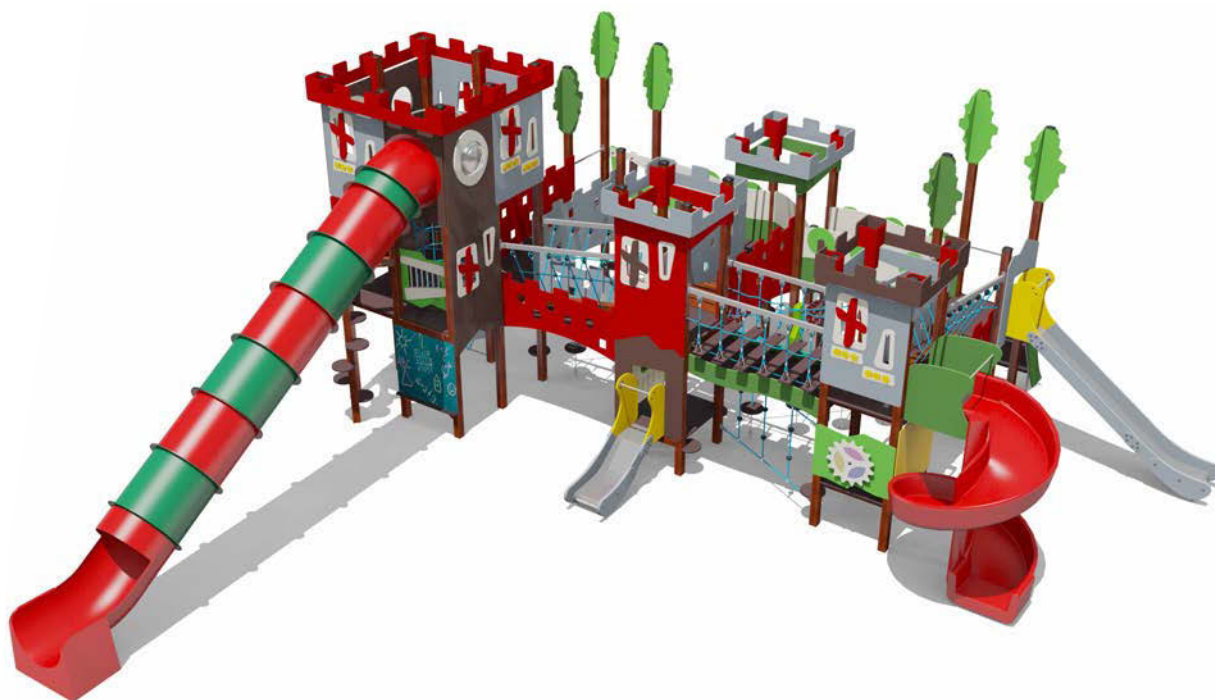

Возраст - 5-14 лет

Высота горки - 500,1800,
2000,3200 мм

Длина - 10000 мм
Ширина - 12300 мм
Высота - 4500 мм

ВСТ 5008

Детский игровой комплекс

Возраст - 5-14 лет

Высота горки - 500,1500,
2000,1800,3200 мм

Длина - 12300 мм
Ширина - 14250 мм
Высота - 4600 мм

ВСТ 5009

Детский игровой комплекс

Возраст - 5-14 лет

Высота горки - 500,1500,1800,
2000,3000 мм

Длина - 11350 мм

Ширина - 10580 мм

Высота - 4600 мм

ВСТ 5010

Детский игровой комплекс

Возраст - 5-14 лет

Высота горки - 500,
2000 мм

Длина - 6450 мм
Ширина - 4850 мм
Высота - 4450 мм

ВСТ 5011

Детский игровой комплекс

Возраст - 5-14 лет

Высота горки - 500,1800,
2000 мм