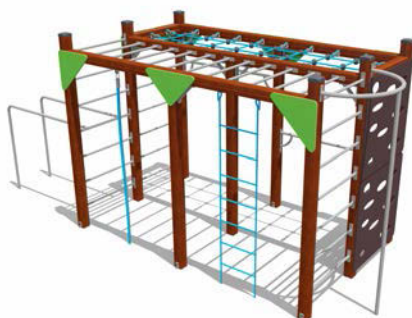

ВСТ 8056

Спортивный комплекс

Возраст - 6-12 лет

Длина - 5050 мм
Ширина - 1940 мм
Высота - 2250 мм