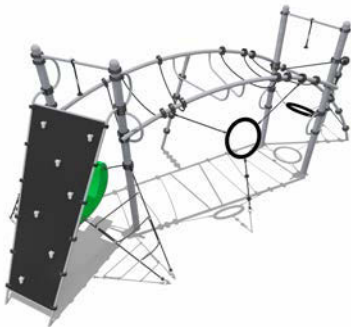

ВСТ 7707

Спортивный комплекс

Возраст - 6-12 лет

Длина - 6720 мм
Ширина - 5420 мм
Высота - 2950 мм