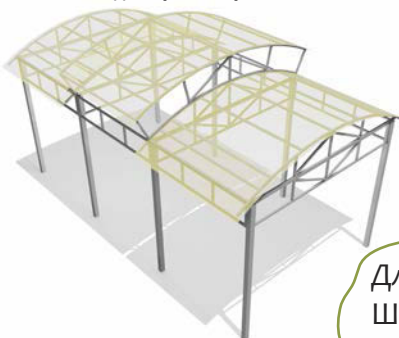

ВСТ 7030

Тренажер "Орбитрек двойной"

Возраст - 14-80 лет

Длина - 1220 мм
Ширина - 1600 мм
Высота - 1600 мм

ВСТ 7031

Тренажер "Лыжник"

Возраст - 14-80 лет

Длина - 1220 мм
Ширина - 800 мм
Высота - 1600 мм

ВСТ 7032

Тренажер "Лыжник двойной"

Возраст - 14-80 лет

Длина - 1220 мм
Ширина - 1600 мм
Высота - 1600 мм

ВСТ 7033

Тренажер "Лыжник сдвоенный"

Возраст - 14-80 лет

Длина - 1400 мм
Ширина - 560 мм
Высота - 1550 мм

ВСТ 7034

Тренажер "Беговой барабан"

Возраст - 14-80 лет

Длина - 1000 мм
Ширина - 470 мм
Высота - 1450 мм

ВСТ 7035

Тренажер "Беговая дорожка"

Возраст - 14-80 лет

Длина - 1200 мм
Ширина - 570 мм
Высота - 1230 мм

ВСТ 7036

Тренажер "Верхний плечевой пояс двойной"

Возраст - 14-80 лет

Длина - 760 мм
Ширина - 550 мм
Высота - 1600 мм

ВСТ 7037

Тренажер

Возраст - 14-80 лет

Длина - 1400 мм
Ширина - 800 мм
Высота - 1530 мм

ВСТ 7101

Навес для тренажеров

Длина - 6230 мм
Ширина - 3850 мм
Высота - 3660 мм