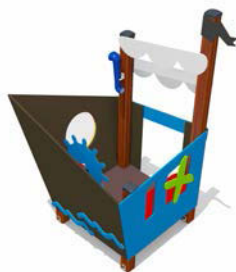

Домик

Возраст - 2-10 лет

Длина - 1530 мм
Ширина - 1360 мм
Высота - 2350 мм

ВСТ 2102

Домик

Возраст - 2-10 лет

Длина - 1530 мм
Ширина - 1360 мм
Высота - 2350 мм

ВСТ 2103