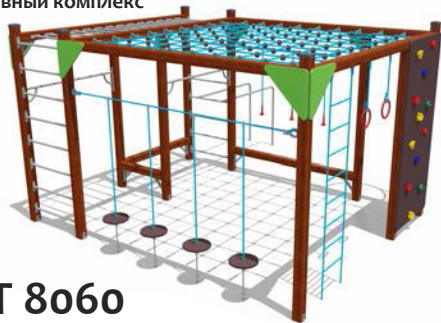

Возраст - 6-12 лет

Длина - 5050 мм
Ширина - 1940 мм
Высота - 2250 мм

ВСТ 8058

Спортивный комплекс

Возраст - 6-12 лет

Длина - 4750 мм
Ширина - 3950 мм
Высота - 2400 мм

ВСТ 8059

Спортивный комплекс