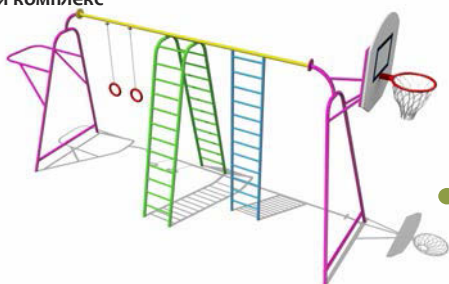

ВСТ 8066

Спортивный комплекс