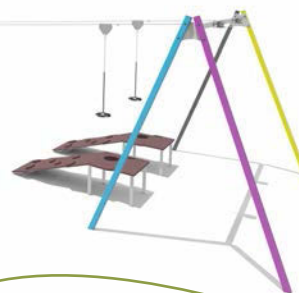

ВСТ 2014

Детский игровой комплекс

Возраст - 7-14 лет

Высота горки - 3200,4800 мм

Длина - 30900 мм

Ширина - 11500 мм

Высота - 10500 мм