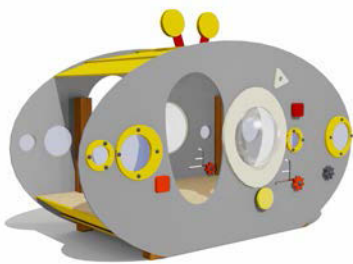

Игровой макет "Ракета"

Возраст - 2-10 лет

Длина - 2880 мм
Ширина - 1424 мм
Высота - 1500 мм

ПЕСОЧНЫЕ ДВОРИКИ, ПЕСОЧНИЦЫ

ВСТ 4131

Песочный дворик "Космос" без горки

Возраст - 2-10 лет

Длина - 4250 мм
Ширина - 2390 мм
Высота - 2370 мм

ВСТ 4132

Песочный дворик "Космос" с горкой

Возраст - 2-10 лет

Длина - 6680 мм
Ширина - 6100 мм
Высота - 2900 мм

ВСТ 4151

Песочница с навесом

Возраст - 2-10 лет

Длина - 2490 мм
Ширина - 1425 мм
Высота - 1730 мм