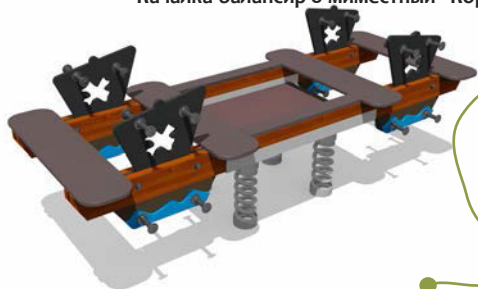

ВСТ 2242/1

Качалка-балансир 2-х местный "Лодочка"

Возраст - 3-12 лет

Длина - 1100 мм
Ширина - 716 мм
Высота - 860 мм

КАЧАЛКИ-БАЛАНСИРЫ И КАЧАЛКИ НА ПРУЖИНЕ

ВСТ 2243

Качалка-балансир 8-местный "Кораблики"

Возраст - 3-12 лет