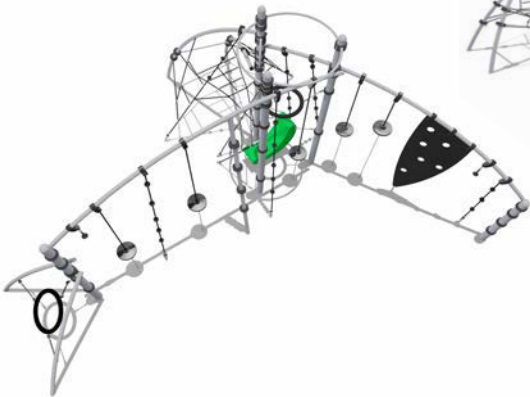

Длина - 7590 мм
Ширина - 2940 мм
Высота - 2944 мм

ВСТ 7707

Спортивный комплекс

Возраст - 6-12 лет

Длина - 6720 мм
Ширина - 5420 мм
Высота - 2950 мм

ВСТ 7708

Спортивный комплекс

Возраст - 6-12 лет