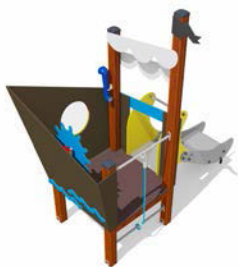

ВСТ 2001

Детский игровой комплекс

Возраст - 3-7 лет

Высота горки - 500 мм

Длина - 2700 мм

Ширина - 1550 мм

Высота - 2500 мм