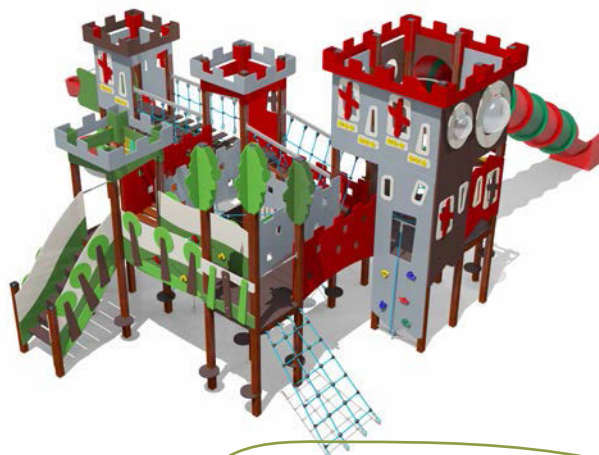

Возраст - 5-12 лет

Высота горки - 1500 мм

Длина - 11000 мм

Ширина - 5000 мм

Высота - 4450 мм

ВСТ 5004

Детский игровой комплекс

Возраст - 5-14 лет

Высота горки - 500, 1500, 1800,
2000 мм

Длина - 9650 мм

Ширина - 6870 мм

Высота - 4250 мм

ВСТ 5005

Детский игровой комплекс

Возраст - 5-14 лет

Высота горки - 500,1800,
2000,3200 мм

Длина - 6800 мм
Ширина - 12300 мм
Высота - 4500 мм

ВСТ 5006

Детский игровой комплекс

Возраст - 5-14 лет

Высота горки - 500,1800,
2000,3200 мм

Длина - 11350 мм
Ширина - 10400 мм
Высота - 4600 мм

ВСТ 5007

Детский игровой комплекс