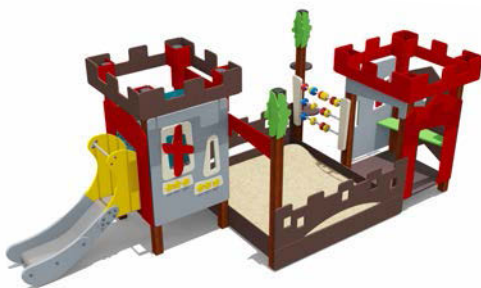

ВСТ 5133

Песочный дворик "Крепость" с горкой

Возраст - 2-10 лет

Высота горки - 700мм

Длина - 5600 мм
Ширина - 2230 мм
Высота - 2350 мм