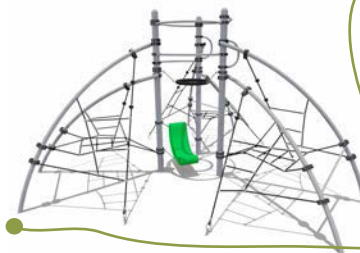

ВСТ 7715

Спортивный комплекс

Возраст - 6-12 лет

Длина - 5600 мм

Ширина - 4850 мм

Высота - 2944 мм