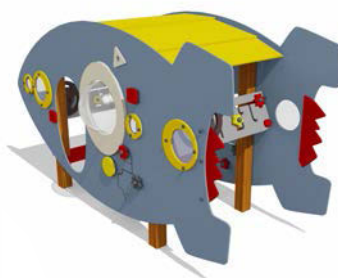

ВСТ 4120

Игровой макет "Ракета"

Возраст - 2-10 лет

Длина - 2880 мм
Ширина - 1424 мм
Высота - 1500 мм