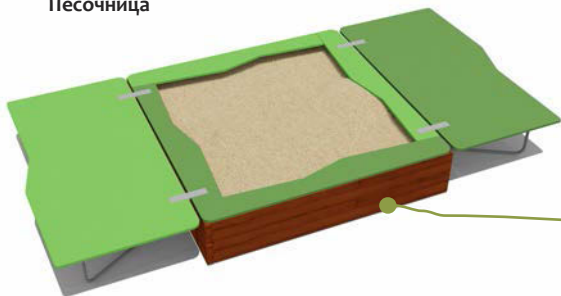

ВСТ 1151

Песочница

Возраст - 2-10 лет

Длина - 1830 мм
Ширина - 1830 мм
Высота - 298 мм

ВСТ 1152

Песочница

Возраст - 2-10 лет

Длина - 2330 мм
Ширина - 2330 мм
Высота - 298 мм

ВСТ 1153

Песочница

Возраст - 2-10 лет

Длина - 2200 мм
Ширина - 2200 мм
Высота - 280 мм

ВСТ 1154

Песочница

Возраст - 2-10 лет

Длина - 2200 мм
Ширина - 2200 мм
Высота - 468 мм

ВСТ 1155

Песочница

Возраст - 2-10 лет

Длина - 2960 мм
Ширина - 1450 мм
Высота - 298 мм

ВСТ 1156

Песочница

Возраст - 2-10 лет

Длина - 2440 мм
Ширина - 2440 мм
Высота - 1850 мм

ВСТ 1171

Песочный столик

Возраст - 2-10 лет

Длина - 650 мм
Ширина - 425 мм
Высота - 340 и 540 мм

ВСТ 1172

Песочный столик

Возраст - 2-10 лет

Длина - 650 мм
Ширина - 425 мм
Высота - 340 и 540 мм