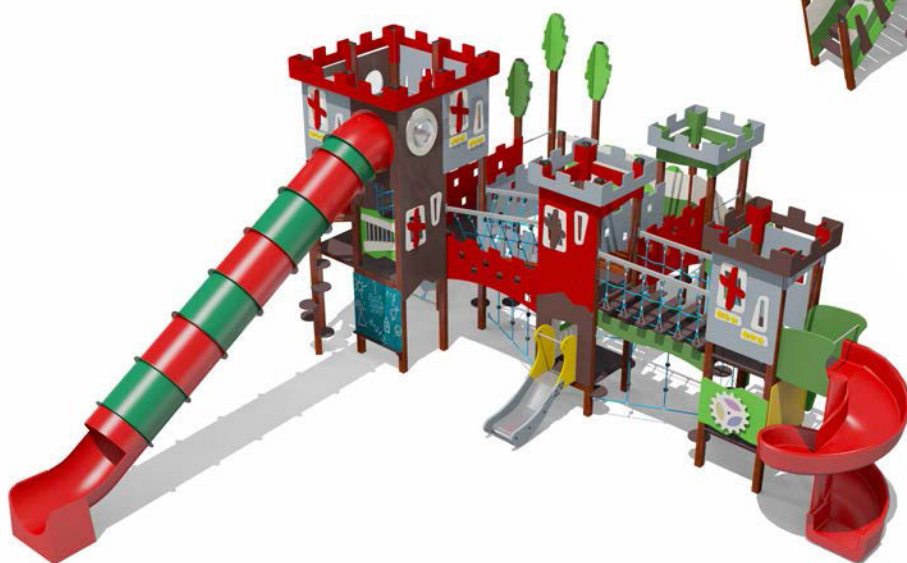

Возраст - 5-12 лет

Высота горки - 1500 мм

Длина - 11000 мм

Ширина - 5000 мм

Высота - 4450 мм

ВСТ 5004

Детский игровой комплекс

Возраст - 5-14 лет

Высота горки - 500, 1500, 1800,
2000 мм

Длина - 9650 мм

Ширина - 6870 мм

Высота - 4250 мм

ВСТ 5005

Детский игровой комплекс

Возраст - 5-14 лет

Высота горки - 500,1800,
2000,3200 мм

Длина - 6800 мм
Ширина - 12300 мм
Высота - 4500 мм

ВСТ 5006

Детский игровой комплекс

Возраст - 5-14 лет

Высота горки - 500,1800,
2000,3200 мм

Длина - 11350 мм
Ширина - 10400 мм
Высота - 4600 мм

ВСТ 5007

Детский игровой комплекс

Возраст - 5-14 лет

Высота горки - 500,1800,
2000,3200 мм

Длина - 10000 мм
Ширина - 12300 мм
Высота - 4500 мм

ВСТ 5008

Детский игровой комплекс

Возраст - 5-14 лет

Высота горки - 500,1500,
2000,1800,3200 мм

Длина - 12300 мм
Ширина - 14250 мм
Высота - 4600 мм