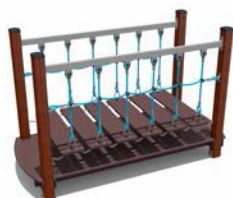

ВСТ 8004

Подвесной мостик

Возраст - 4-10 лет

Длина - 2400 мм
Ширина - 1000 мм
Высота - 1500 мм