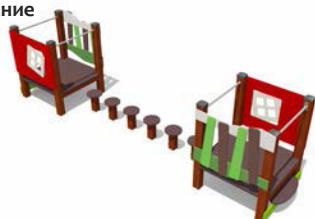

ВСТ 8006

Спортивное оборудование

Возраст - 4-10 лет

Длина - 4860 мм
Ширина - 1066 мм
Высота - 1250 мм

ВСТ 8007

Спортивное оборудование "Змейка"

Возраст - 4-10 лет

Длина - 2980 мм
Ширина - 875 мм
Высота - 320 мм