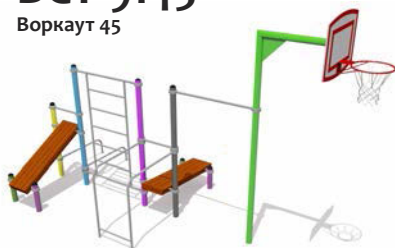

Возраст - 14-80 лет

Длина - 5500 мм
Ширина - 2550 мм
Высота - 3470 мм

ВСТ 9145/1

Воркаут 45

ВСТ 9146

Воркаут 46

Возраст - 14-80 лет

Длина - 7100 мм
Ширина - 5100 мм
Высота - 3470 мм