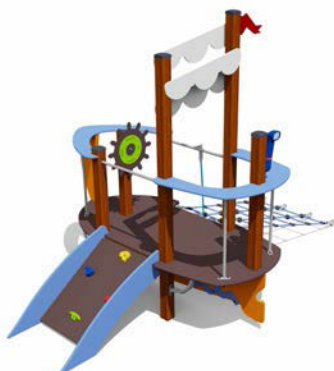

ВСТ 2001

Детский игровой комплекс

Возраст - 3-7 лет

Высота горки - 500 мм

Длина - 2700 мм

Ширина - 1550 мм

Высота - 2500 мм

ВСТ 2002

Детский игровой комплекс

Возраст - 5-12 лет

Высота горки - 1000 мм

Длина - 3280 мм

Ширина - 2550 мм

Высота - 3000 мм

ВСТ 2003

Детский игровой комплекс

Возраст - 3-7 лет

Длина - 3570 мм

Ширина - 2600 мм

Высота - 2750 мм

ВСТ 2004

Детский игровой комплекс

Возраст - 5-12 лет

Высота горки - 1500 мм