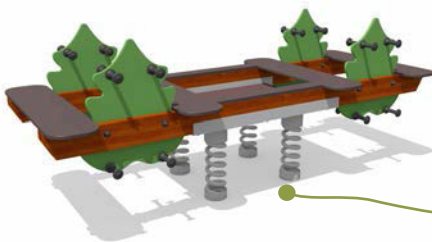

Возраст - 3-14 лет

Длина - 3190 мм
Ширина - 1470 мм
Высота - 2700 мм

ВСТ 5241

Качалка-балансир

Возраст - 3-12 лет

Длина - 2230 мм
Ширина - 430 мм
Высота - 840 мм

ВСТ 5242

Качалка-балансир 8-ми местный