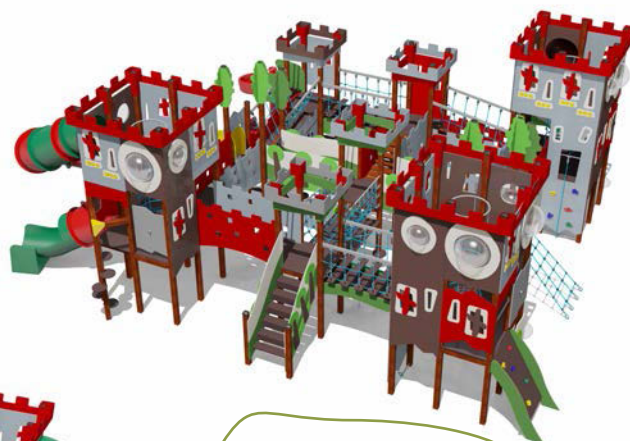

Возраст - 5-14 лет

Высота горки - 500,1500,
2000,1800,3200 мм

Длина - 12300 мм
Ширина - 14250 мм
Высота - 4600 мм