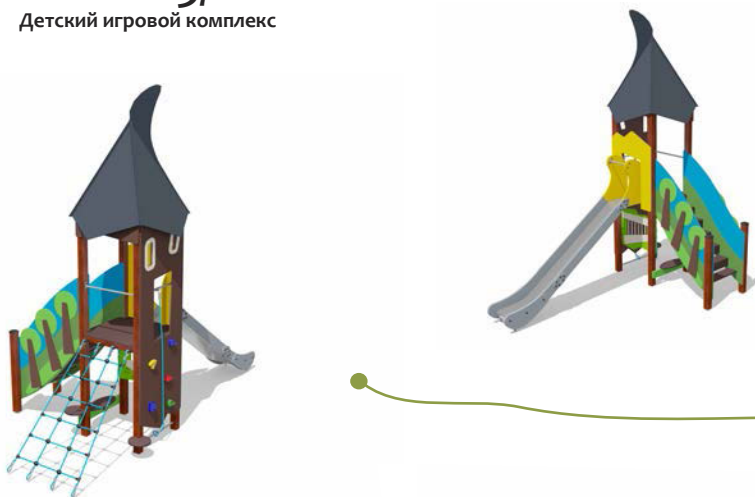

Высота - 1700 мм

ВСТ 1002

Детский игровой комплекс

Возраст - 5-12 лет

Высота горки - 1500 мм

Длина - 3500 мм

Ширина - 4360 мм

Высота - 4100 мм

ВСТ 1003

Детский игровой комплекс

Возраст - 5-12 лет

Высота горки - 1500 мм

Длина - 5800 мм

Ширина - 4360 мм

Высота - 4360 мм

ВСТ 1003/1

Детский игровой комплекс

Возраст - 5-12 лет

Высота горки - 1500 мм

Длина - 4500 мм

Ширина - 2500 мм

Высота - 4370 мм

ВСТ 1003/2

Детский игровой комплекс

Возраст - 5-12 лет

Высота горки - 1500 мм

Длина - 11150 мм

Ширина - 5200 мм

Высота - 4350 мм

ВСТ 1003/4

Детский игровой комплекс

Возраст - 5-12 лет