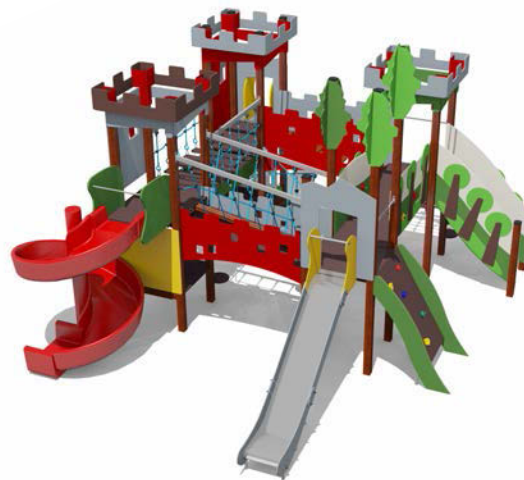

Возраст - 5-12 лет

Высота горки - 1500 мм

Длина - 11000 мм

Ширина - 5000 мм

Высота - 4450 мм

ВСТ 5004

Детский игровой комплекс

Возраст - 5-14 лет