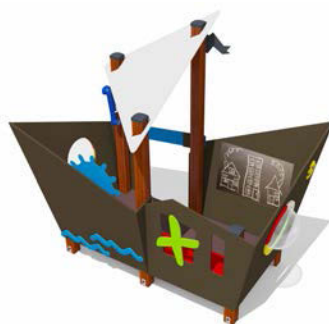

Домик

Возраст - 2-10 лет

Длина - 1530 мм
Ширина - 1360 мм
Высота - 2350 мм

ВСТ 2102

Домик

Возраст - 2-10 лет

Длина - 1530 мм
Ширина - 1360 мм
Высота - 2350 мм

ВСТ 2103

Домик

Возраст - 2-10 лет

Длина - 2550 мм
Ширина - 1480 мм
Высота - 2550 мм

ВСТ 2131

Песочный дворик без горки

Возраст - 2-10 лет

Длина - 5250 мм
Ширина - 3550 мм
Высота - 2350 мм

ВСТ 2132

Песочный дворик с горкой

Возраст - 2-10 лет

Высота горки - 500 мм

Длина - 6490 мм
Ширина - 3450 мм
Высота - 2550 мм

ВСТ 2151

Песочница

Возраст - 2-10 лет

Длина - 3330 мм
Ширина - 3330 мм
Высота - 340 мм