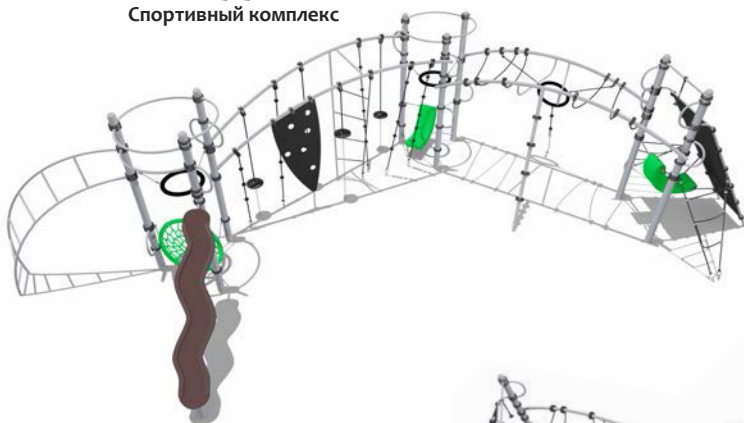

Длина - 7250 мм
Ширина - 5110 мм
Высота - 2944 мм

ВСТ 7709

Спортивный комплекс

Возраст - 6-12 лет

Длина - 6650 мм
Ширина - 3560 мм
Высота - 2944 мм

ВСТ 7710

Спортивный комплекс

Возраст - 6-12 лет