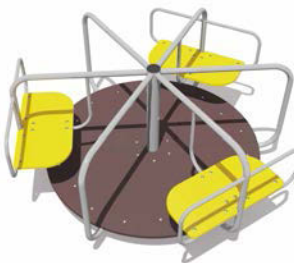

ВСТ 5726

Карусель с 6-ю сидениями

Возраст - 3-12 лет

Длина - 1620 мм
Ширина - 1620 мм
Высота - 870 мм