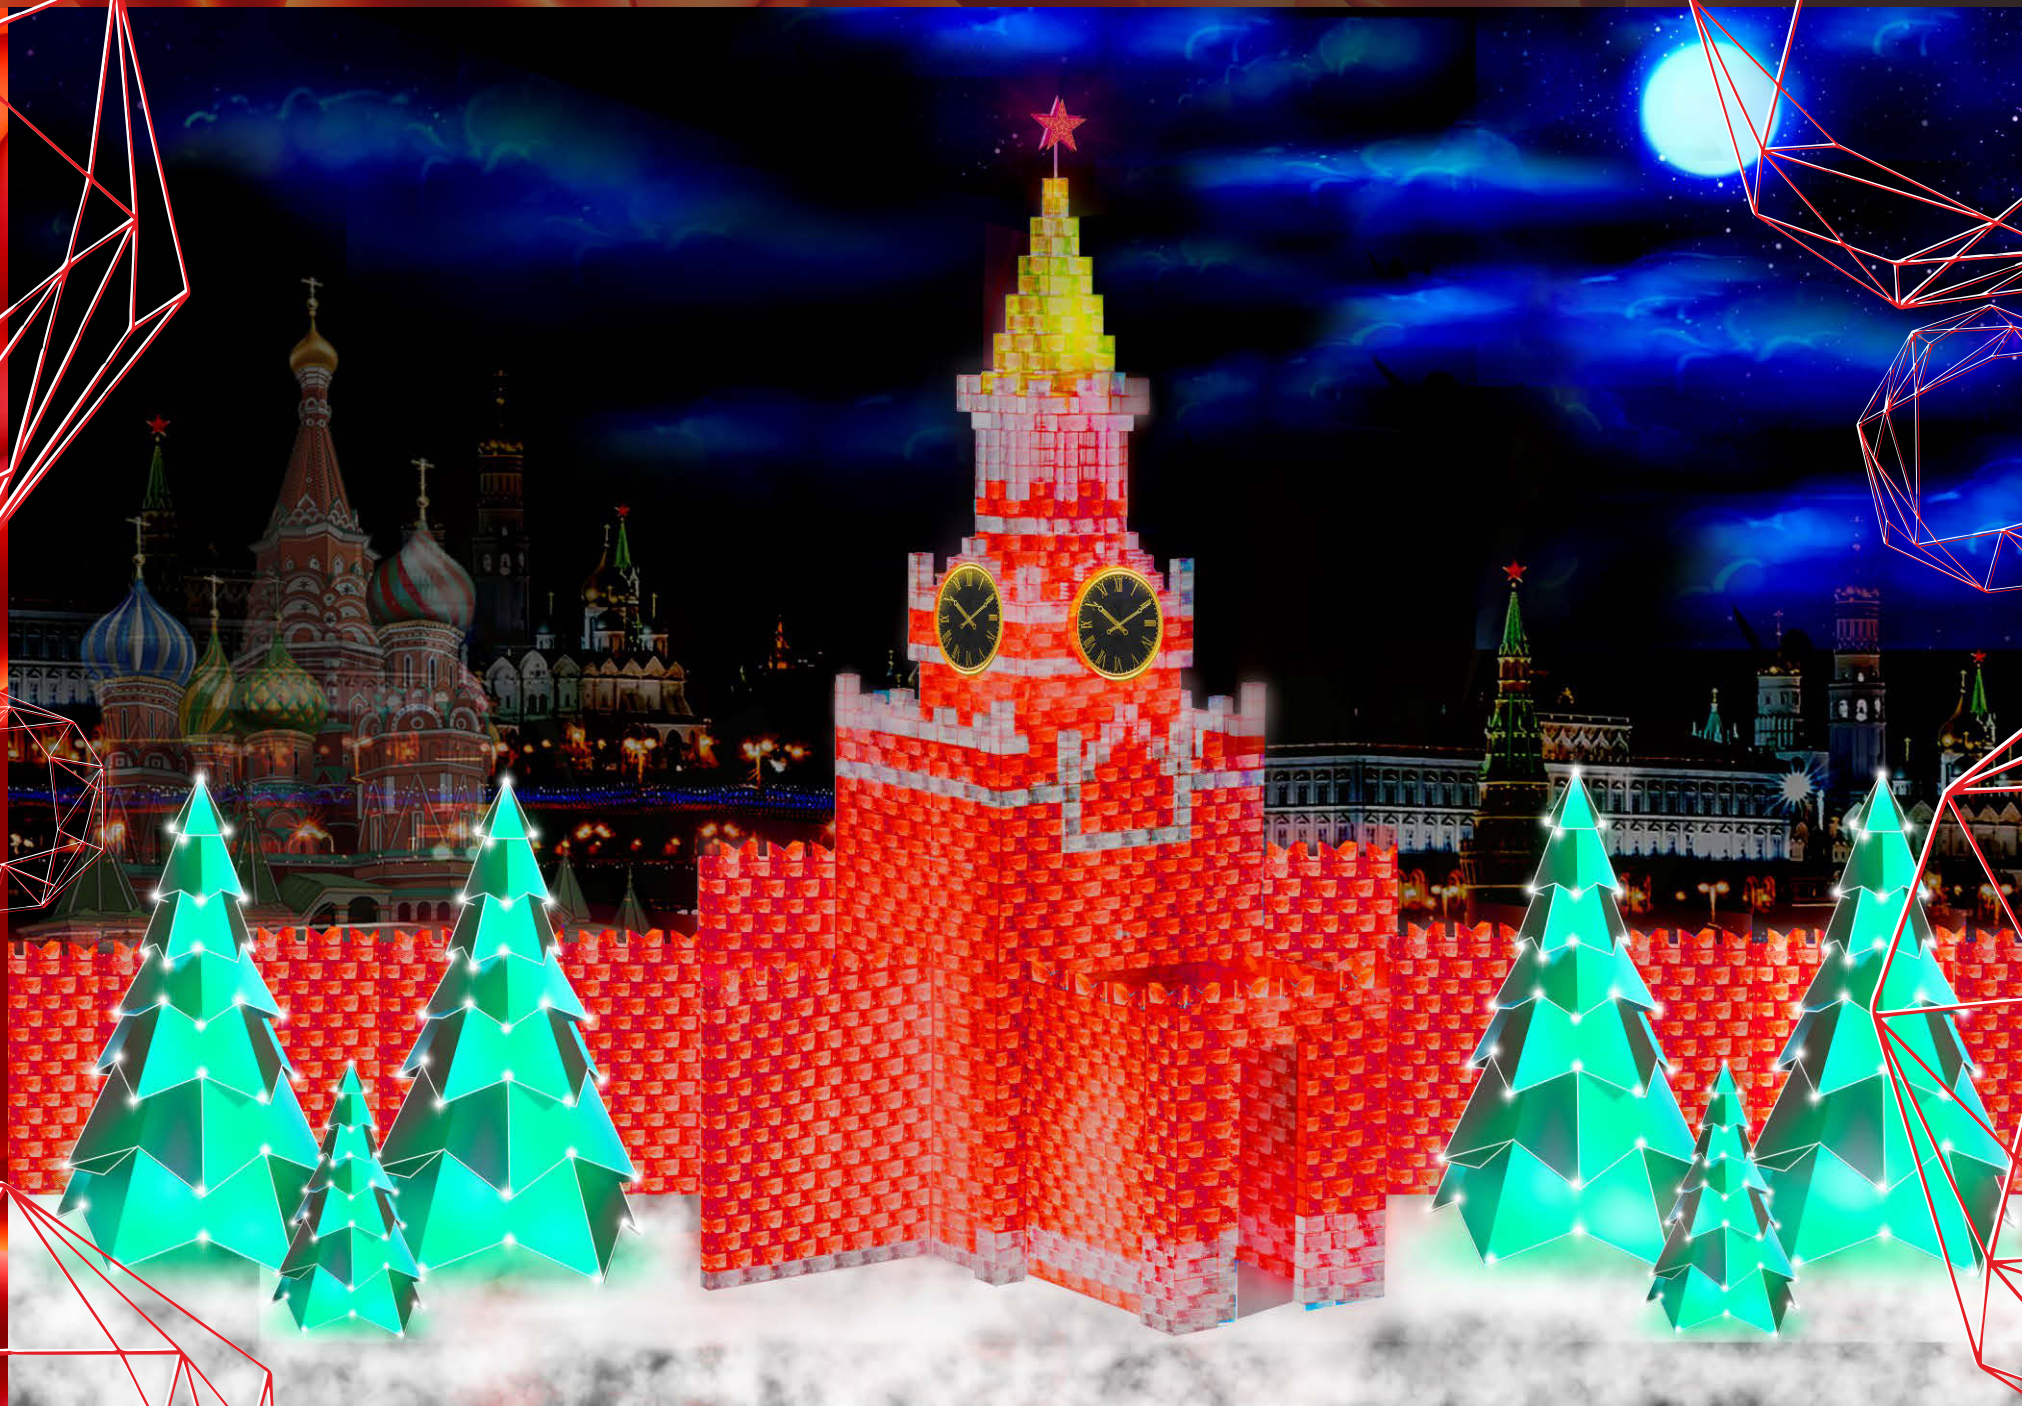

**ОБЪЁМНЫЕ
ПОЛИГОНАЛЬНЫЕ ФИГУРЫ**

коллекция

Композиция: ДЕД МОРОЗ и СНЕГУРОЧКА с ЁЛКАМИ

Композиция: КРЕМЛЬ с ЁЛКАМИ

Фигура: Дед Мороз

Фигура: ЁЛКА

Композиция: СНЕГОВИКИ (Коллекция «Стражи» и «Друзья»)

Композиция: ПИРАМИДА и СНЕГОВИКИ (Коллекция «Индейцы»)

Композиция: ЭЙФЕЛЕВА БАШНЯ и ТРОЙКА с КАРЕТОЙ

Композиция: АЛЕКСАНДРИЙСКИЙ МАЯК и фигуры ЖИВОТНЫХ

Композиция: ЛЕДОВЫЙ ГОРОДОК и фигуры МЕДВЕДЕЙ и ПИНГВИНОВ

Фигуры: Семья ПИНГВИНОВ

Фигуры: Семья РОЖДЕСТВЕНСКИХ ОЛЕНЕЙ

Фигура: ЧЕБУРАШКА

Фигура: МЕТАЛЛИЧЕСКИЙ БЫК

The background is a complex, abstract composition of golden-yellow and dark brown geometric shapes, primarily triangles and polygons, creating a faceted, crystalline effect. Overlaid on this are several thin, golden wireframe structures that resemble molecular models or complex geometric frameworks. The lighting is dramatic, with highlights and shadows that give the shapes a three-dimensional appearance.