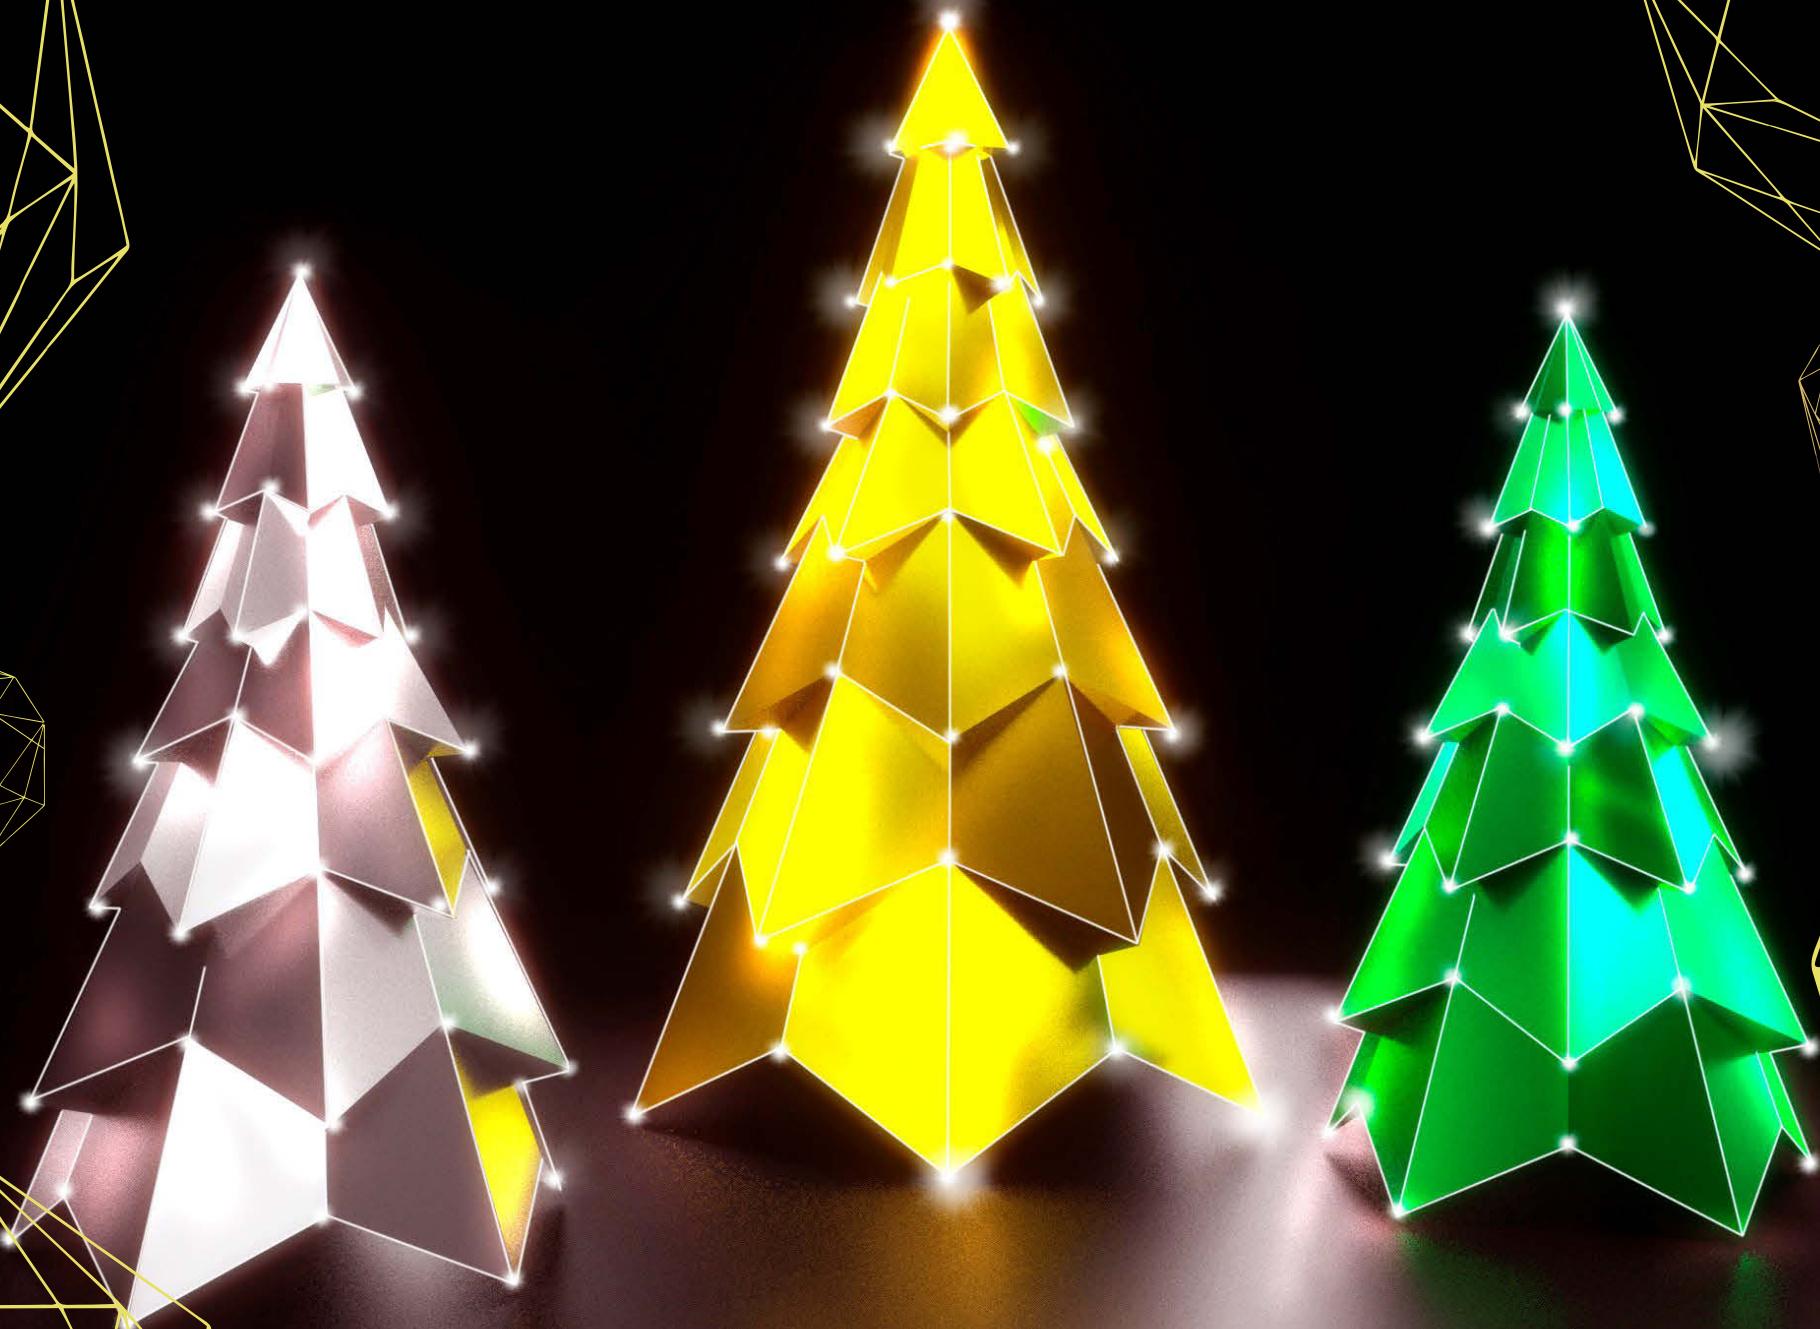

**ОБЪЁМНЫЕ
ПОЛИГОНАЛЬНЫЕ ФИГУРЫ**

коллекция

Композиция: ДЕД МОРОЗ и СНЕГУРОЧКА с ЁЛКАМИ

Композиция: КРЕМЛЬ с ЁЛКАМИ

Фигура: Дед Мороз

Фигура: ЁЛКА

Композиция: СНЕГОВИКИ (Коллекция «Стражи» и «Друзья»)

Композиция: ПИРАМИДА и СНЕГОВИКИ (Коллекция «Индейцы»)

Композиция: ЭЙФЕЛЕВА БАШНЯ и ТРОЙКА с КАРЕТОЙ

Композиция: АЛЕКСАНДРИЙСКИЙ МАЯК и фигуры ЖИВОТНЫХ

Композиция: ЛЕДОВЫЙ ГОРОДОК и фигуры МЕДВЕДЕЙ и ПИНГВИНОВ

Фигуры: Семья ПИНГВИНОВ

Фигуры: Семья РОЖДЕСТВЕНСКИХ ОЛЕНЕЙ

Фигура: ЧЕБУРАШКА

Фигура: МЕТАЛЛИЧЕСКИЙ БЫК

The background is a complex, abstract composition of golden-yellow and dark brown geometric shapes, primarily triangles and polygons, creating a faceted, crystalline effect. Overlaid on this are several thin, golden wireframe structures that resemble molecular models or complex geometric frameworks. The lighting is dramatic, with highlights and shadows that give the shapes a three-dimensional appearance.