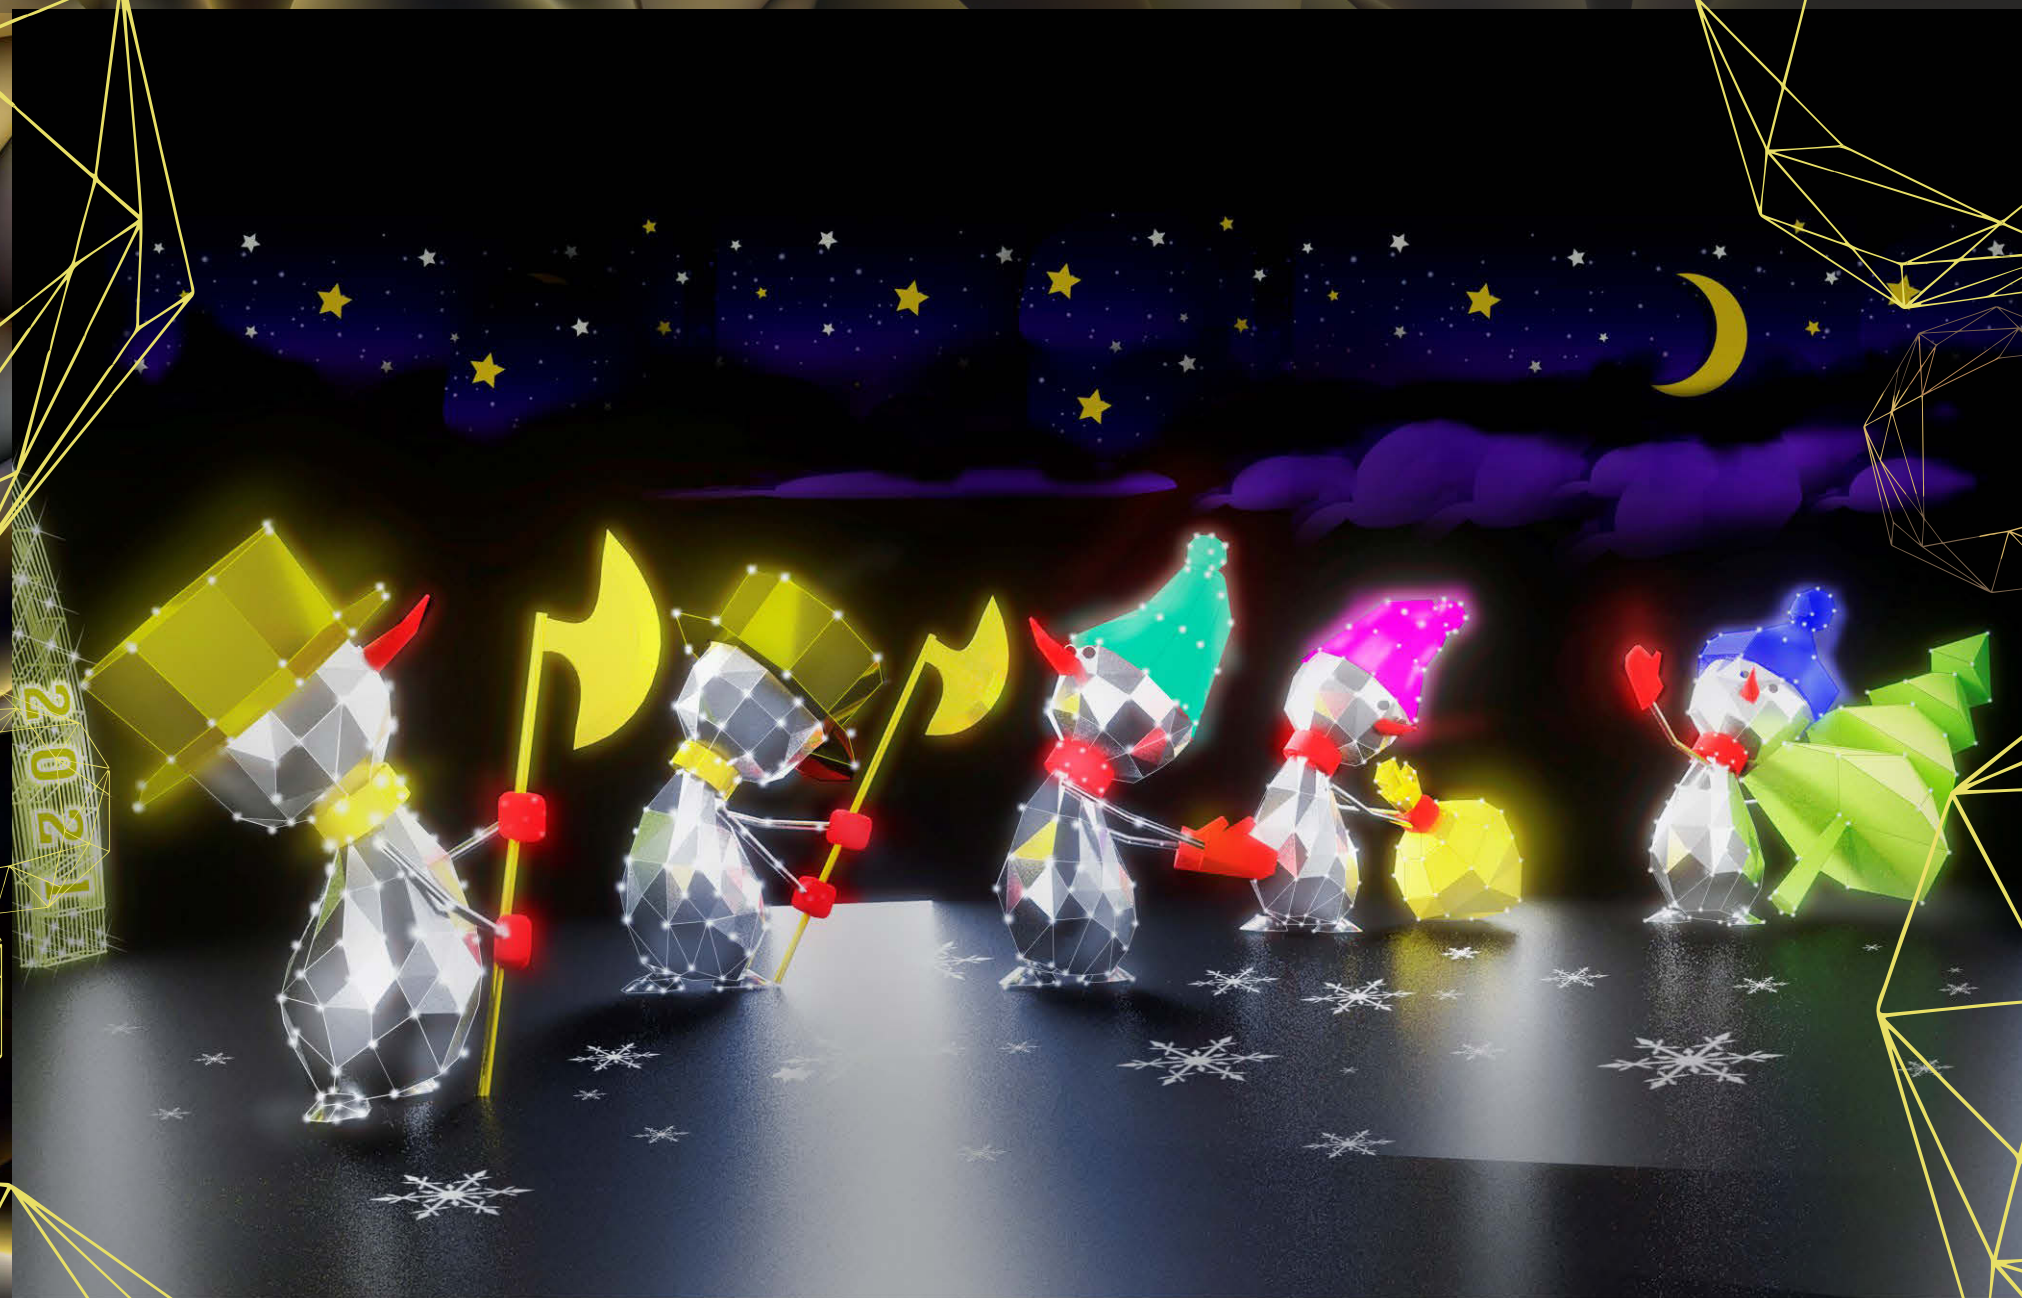

**ОБЪЁМНЫЕ
ПОЛИГОНАЛЬНЫЕ ФИГУРЫ**

коллекция

Композиция: ДЕД МОРОЗ и СНЕГУРОЧКА с ЁЛКАМИ

Композиция: КРЕМЛЬ с ЁЛКАМИ

Фигура: Дед Мороз

Фигура: ЁЛКА

Композиция: СНЕГОВИКИ (Коллекция «Стражи» и «Друзья»)

Композиция: ПИРАМИДА и СНЕГОВИКИ (Коллекция «Индейцы»)

Композиция: ЭЙФЕЛЕВА БАШНЯ и ТРОЙКА с КАРЕТОЙ

Композиция: АЛЕКСАНДРИЙСКИЙ МАЯК и фигуры ЖИВОТНЫХ

Композиция: ЛЕДОВЫЙ ГОРОДОК и фигуры МЕДВЕДЕЙ и ПИНГВИНОВ

Фигуры: Семья ПИНГВИНОВ

Фигуры: Семья РОЖДЕСТВЕНСКИХ ОЛЕНЕЙ

Фигура: ЧЕБУРАШКА

Фигура: МЕТАЛЛИЧЕСКИЙ БЫК

The background is a complex, abstract composition of golden-yellow and dark brown geometric shapes, primarily triangles and polygons, creating a faceted, crystalline effect. Overlaid on this are several thin, golden wireframe structures that resemble molecular models or complex geometric frameworks. The lighting is dramatic, with highlights and shadows that give the shapes a three-dimensional appearance.