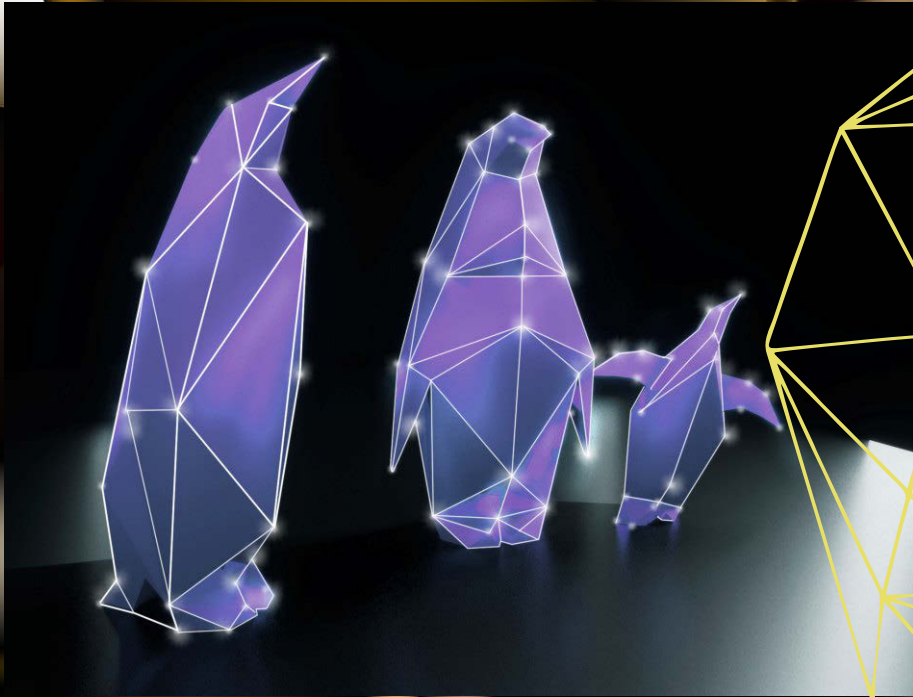

Композиция: ЭЙФЕЛЕВА БАШНЯ и ТРОЙКА с КАРЕТОЙ

Композиция: АЛЕКСАНДРИЙСКИЙ МАЯК и фигуры ЖИВОТНЫХ

Композиция: ЛЕДОВЫЙ ГОРОДОК и фигуры МЕДВЕДЕЙ и ПИНГВИНОВ

Фигуры: Семья ПИНГВИНОВ

Фигуры: Семья РОЖДЕСТВЕНСКИХ ОЛЕНЕЙ

Фигура: ЧЕБУРАШКА

Фигура: МЕТАЛЛИЧЕСКИЙ БЫК

The background is a complex, abstract composition of golden-yellow and dark brown geometric shapes, primarily triangles and polygons, creating a faceted, crystalline effect. Overlaid on this are several thin, golden wireframe structures that resemble molecular models or complex geometric frameworks. The lighting is dramatic, with highlights and shadows that give the shapes a three-dimensional appearance.