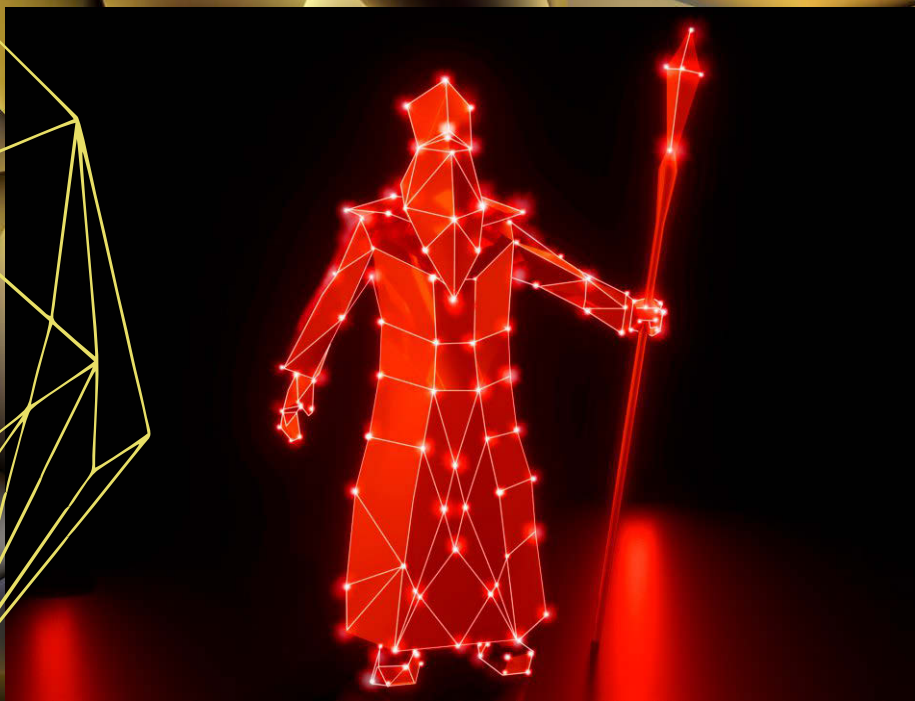

**ОБЪЁМНЫЕ
ПОЛИГОНАЛЬНЫЕ ФИГУРЫ**

коллекция

Композиция: ДЕД МОРОЗ и СНЕГУРОЧКА с ЁЛКАМИ

Композиция: КРЕМЛЬ с ЁЛКАМИ

Фигура: Дед Мороз

Фигура: ЁЛКА

Композиция: СНЕГОВИКИ (Коллекция «Стражи» и «Друзья»)

Композиция: ПИРАМИДА и СНЕГОВИКИ (Коллекция «Индейцы»)

Композиция: ЭЙФЕЛЕВА БАШНЯ и ТРОЙКА с КАРЕТОЙ

Композиция: АЛЕКСАНДРИЙСКИЙ МАЯК и фигуры ЖИВОТНЫХ

Композиция: ЛЕДОВЫЙ ГОРОДОК и фигуры МЕДВЕДЕЙ и ПИНГВИНОВ

Фигуры: Семья ПИНГВИНОВ

Фигуры: Семья РОЖДЕСТВЕНСКИХ ОЛЕНЕЙ

Фигура: ЧЕБУРАШКА

Фигура: МЕТАЛЛИЧЕСКИЙ БЫК

The background is a complex, abstract composition of golden-yellow and dark brown geometric shapes, primarily triangles and polygons, creating a faceted, crystalline effect. Overlaid on this are several thin, golden wireframe structures that resemble molecular models or complex geometric frameworks. The lighting is dramatic, with highlights and shadows that give the shapes a three-dimensional appearance.