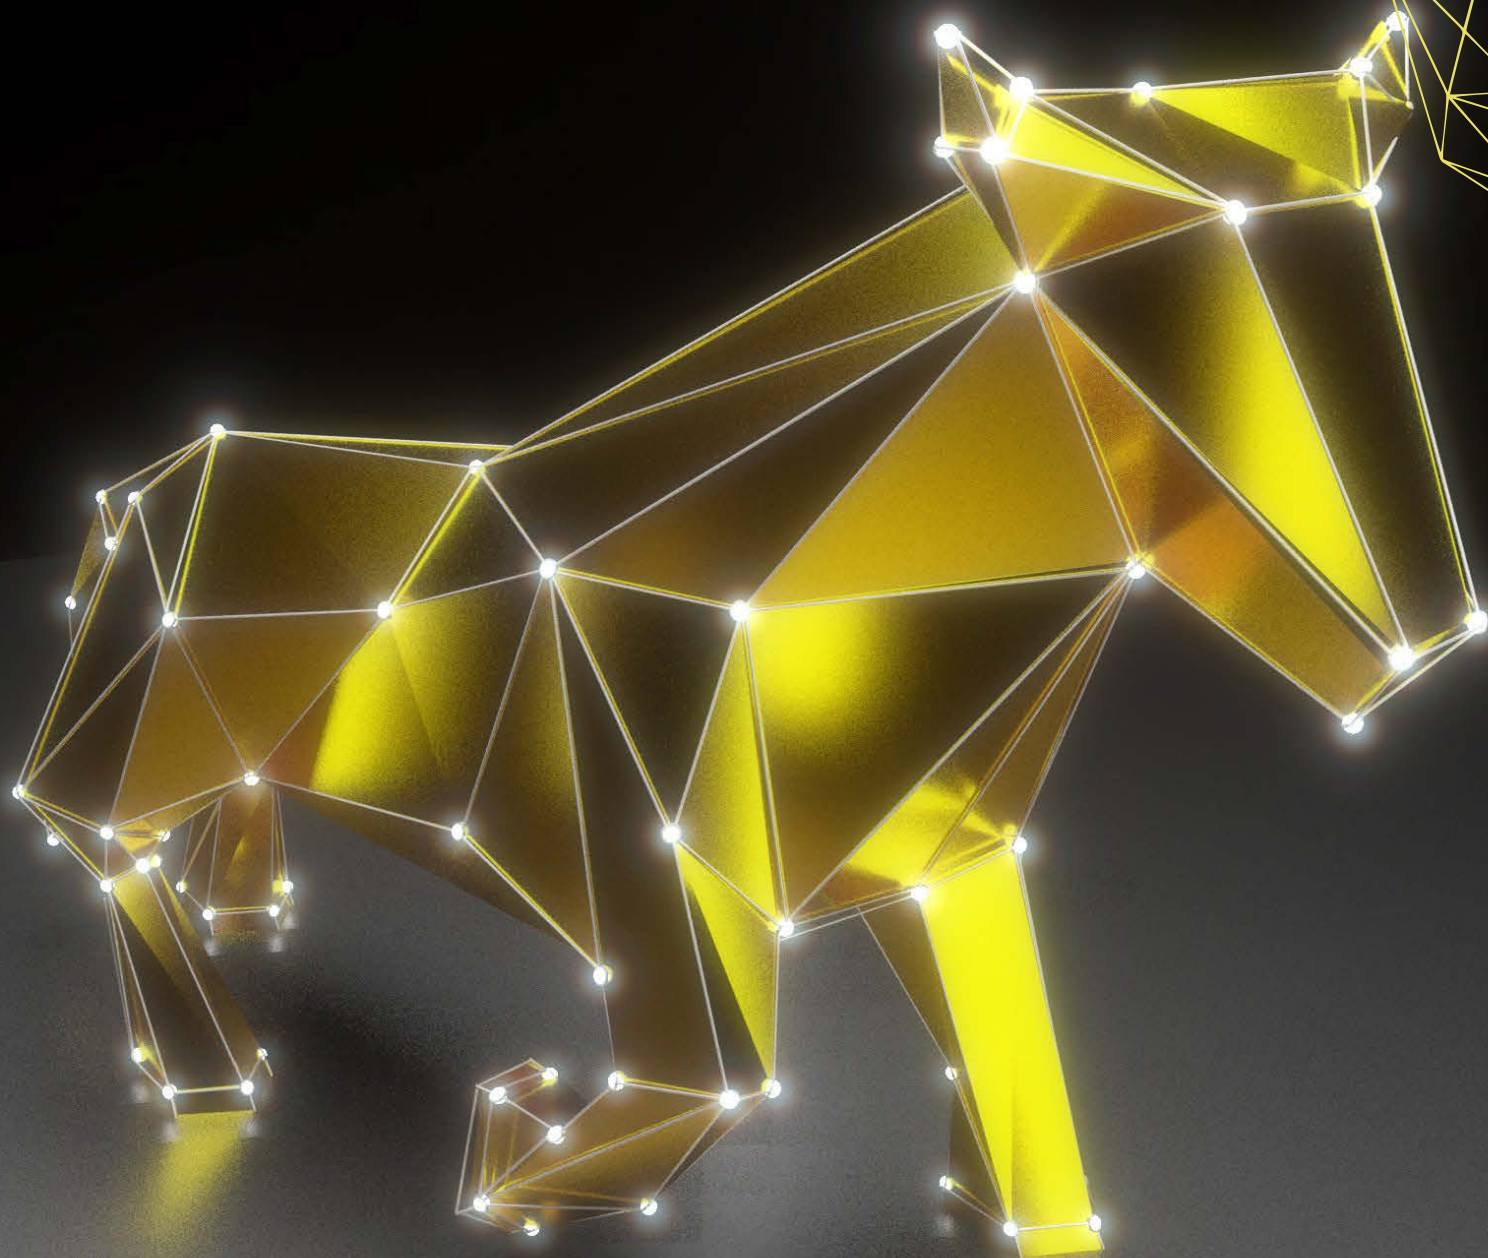

**ОБЪЁМНЫЕ
ПОЛИГОНАЛЬНЫЕ ФИГУРЫ**

коллекция

Композиция: ДЕД МОРОЗ и СНЕГУРОЧКА с ЁЛКАМИ

Композиция: КРЕМЛЬ с ЁЛКАМИ

Фигура: Дед Мороз

Фигура: ЁЛКА

Композиция: СНЕГОВИКИ (Коллекция «Стражи» и «Друзья»)

Композиция: ПИРАМИДА и СНЕГОВИКИ (Коллекция «Индейцы»)

Композиция: ЭЙФЕЛЕВА БАШНЯ и ТРОЙКА с КАРЕТОЙ

Композиция: АЛЕКСАНДРИЙСКИЙ МАЯК и фигуры ЖИВОТНЫХ

Композиция: ЛЕДОВЫЙ ГОРОДОК и фигуры МЕДВЕДЕЙ и ПИНГВИНОВ

Фигуры: Семья ПИНГВИНОВ

Фигуры: Семья РОЖДЕСТВЕНСКИХ ОЛЕНЕЙ

Фигура: ЧЕБУРАШКА

Фигура: МЕТАЛЛИЧЕСКИЙ БЫК

The background is a complex, abstract composition of golden-yellow and dark brown geometric shapes, primarily triangles and polygons, creating a faceted, crystalline effect. Overlaid on this are several thin, golden wireframe structures that resemble molecular models or complex geometric frameworks. The lighting is dramatic, with highlights and shadows that give the shapes a three-dimensional appearance.