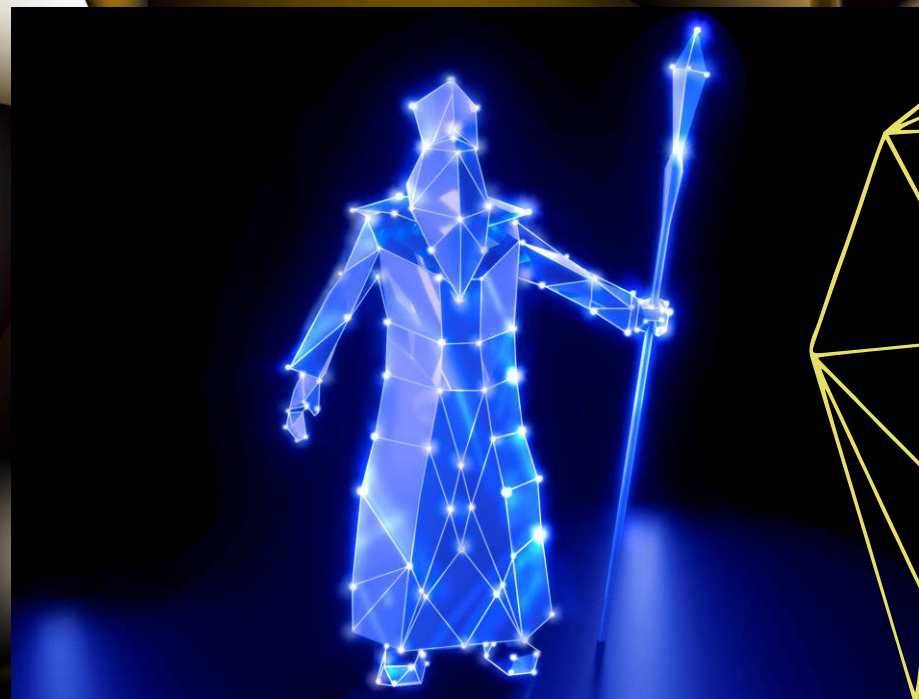

**ОБЪЁМНЫЕ
ПОЛИГОНАЛЬНЫЕ ФИГУРЫ**

коллекция

Композиция: ДЕД МОРОЗ и СНЕГУРОЧКА с ЁЛКАМИ

Композиция: КРЕМЛЬ с ЁЛКАМИ

Фигура: Дед Мороз

Фигура: ЁЛКА

Композиция: СНЕГОВИКИ (Коллекция «Стражи» и «Друзья»)

Композиция: ПИРАМИДА и СНЕГОВИКИ (Коллекция «Индейцы»)

Композиция: ЭЙФЕЛЕВА БАШНЯ и ТРОЙКА с КАРЕТОЙ

Композиция: АЛЕКСАНДРИЙСКИЙ МАЯК и фигуры ЖИВОТНЫХ

Композиция: ЛЕДОВЫЙ ГОРОДОК и фигуры МЕДВЕДЕЙ и ПИНГВИНОВ

Фигуры: Семья ПИНГВИНОВ

Фигуры: Семья РОЖДЕСТВЕНСКИХ ОЛЕНЕЙ

Фигура: ЧЕБУРАШКА

Фигура: МЕТАЛЛИЧЕСКИЙ БЫК

The background is a complex, abstract composition of golden-yellow and dark brown geometric shapes, primarily triangles and polygons, creating a faceted, crystalline effect. Overlaid on this are several thin, golden wireframe structures that resemble molecular models or complex geometric frameworks. The lighting is dramatic, with highlights and shadows that give the shapes a three-dimensional appearance.