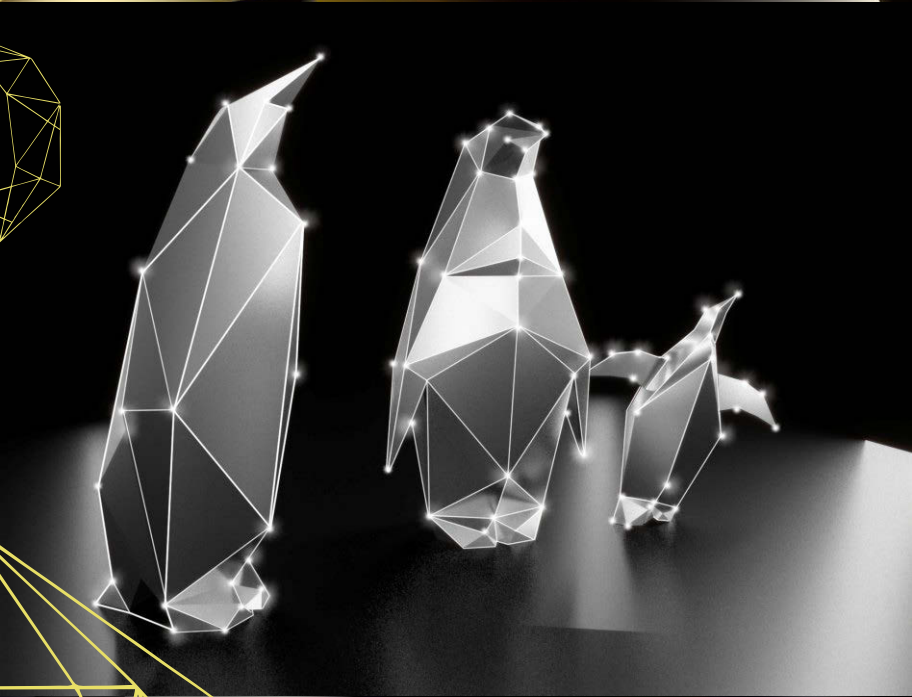

Композиция: ЭЙФЕЛЕВА БАШНЯ и ТРОЙКА с КАРЕТОЙ

Композиция: АЛЕКСАНДРИЙСКИЙ МАЯК и фигуры ЖИВОТНЫХ

Композиция: ЛЕДОВЫЙ ГОРОДОК и фигуры МЕДВЕДЕЙ и ПИНГВИНОВ

Фигуры: Семья ПИНГВИНОВ

Фигуры: Семья РОЖДЕСТВЕНСКИХ ОЛЕНЕЙ

Фигура: ЧЕБУРАШКА

Фигура: МЕТАЛЛИЧЕСКИЙ БЫК

The background is a complex, abstract composition of golden-yellow and dark brown geometric shapes, primarily triangles and polygons, creating a faceted, crystalline effect. Overlaid on this are several thin, golden wireframe structures that resemble molecular models or complex geometric frameworks. The lighting is dramatic, with highlights and shadows that give the shapes a three-dimensional appearance.