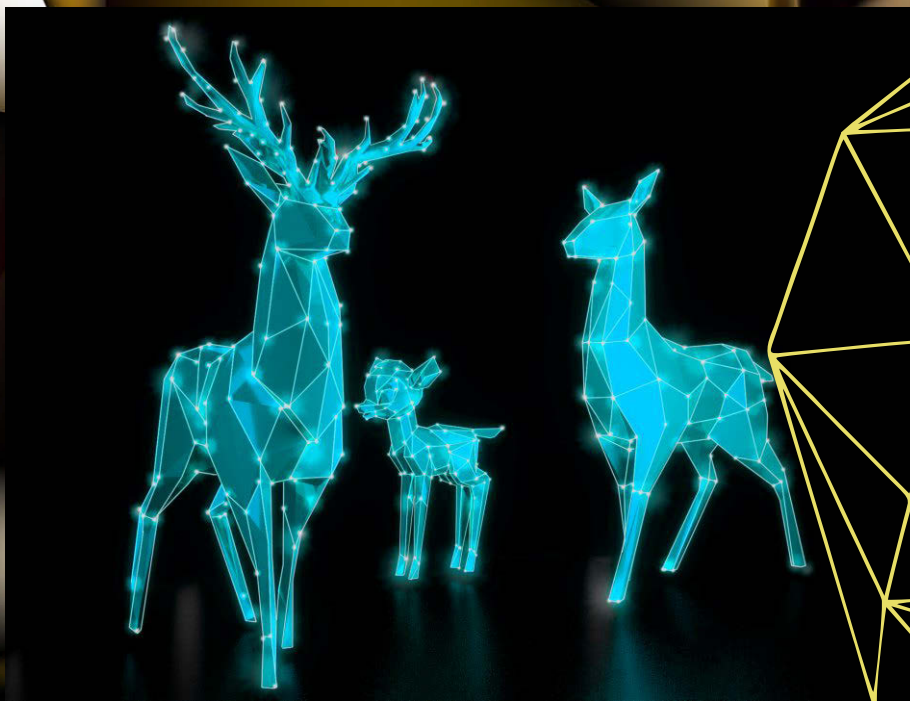

Композиция: ЭЙФЕЛЕВА БАШНЯ и ТРОЙКА с КАРЕТОЙ

Композиция: АЛЕКСАНДРИЙСКИЙ МАЯК и фигуры ЖИВОТНЫХ

Композиция: ЛЕДОВЫЙ ГОРОДОК и фигуры МЕДВЕДЕЙ и ПИНГВИНОВ

Фигуры: Семья ПИНГВИНОВ

Фигуры: Семья РОЖДЕСТВЕНСКИХ ОЛЕНЕЙ

Фигура: ЧЕБУРАШКА

Фигура: МЕТАЛЛИЧЕСКИЙ БЫК

The background is a complex, abstract composition of golden-yellow and dark brown geometric shapes, primarily triangles and polygons, creating a faceted, crystalline effect. Overlaid on this are several thin, golden wireframe structures that resemble molecular models or complex geometric frameworks. The lighting is dramatic, with highlights and shadows that give the shapes a three-dimensional appearance.