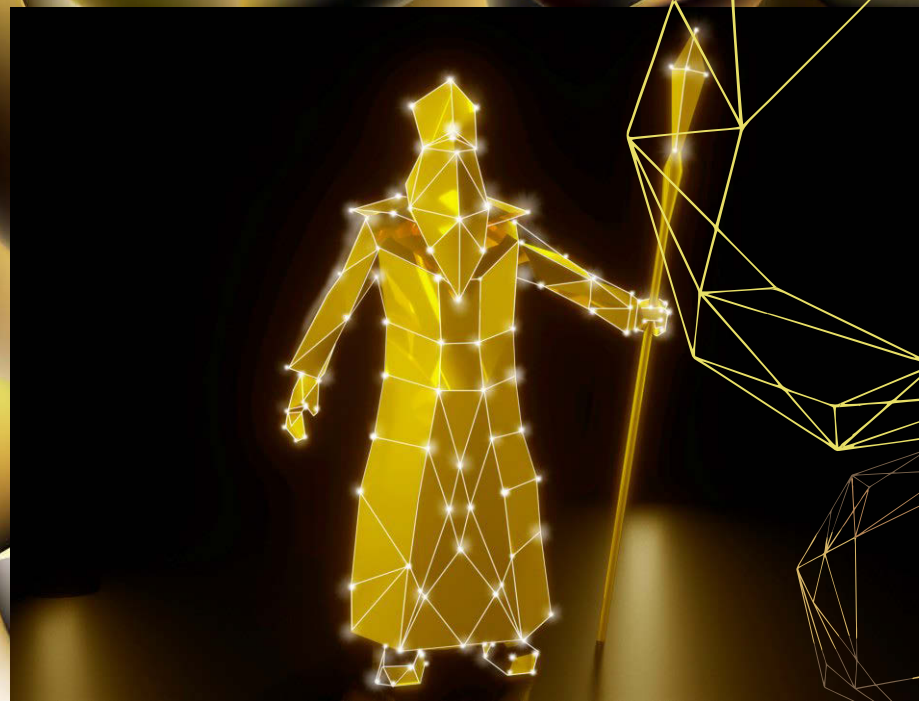

**ОБЪЁМНЫЕ
ПОЛИГОНАЛЬНЫЕ ФИГУРЫ**

коллекция

Композиция: ДЕД МОРОЗ и СНЕГУРОЧКА с ЁЛКАМИ

Композиция: КРЕМЛЬ с ЁЛКАМИ

Фигура: Дед Мороз

Фигура: ЁЛКА

Композиция: СНЕГОВИКИ (Коллекция «Стражи» и «Друзья»)

Композиция: ПИРАМИДА и СНЕГОВИКИ (Коллекция «Индейцы»)

Композиция: ЭЙФЕЛЕВА БАШНЯ и ТРОЙКА с КАРЕТОЙ

Композиция: АЛЕКСАНДРИЙСКИЙ МАЯК и фигуры ЖИВОТНЫХ

Композиция: ЛЕДОВЫЙ ГОРОДОК и фигуры МЕДВЕДЕЙ и ПИНГВИНОВ

Фигуры: Семья ПИНГВИНОВ

Фигуры: Семья РОЖДЕСТВЕНСКИХ ОЛЕНЕЙ

Фигура: ЧЕБУРАШКА

Фигура: МЕТАЛЛИЧЕСКИЙ БЫК

The background is a complex, abstract composition of golden-yellow and dark brown geometric shapes, primarily triangles and polygons, creating a faceted, crystalline effect. Overlaid on this are several thin, golden wireframe structures that resemble molecular models or complex geometric frameworks. The lighting is dramatic, with highlights and shadows that give the shapes a three-dimensional appearance.