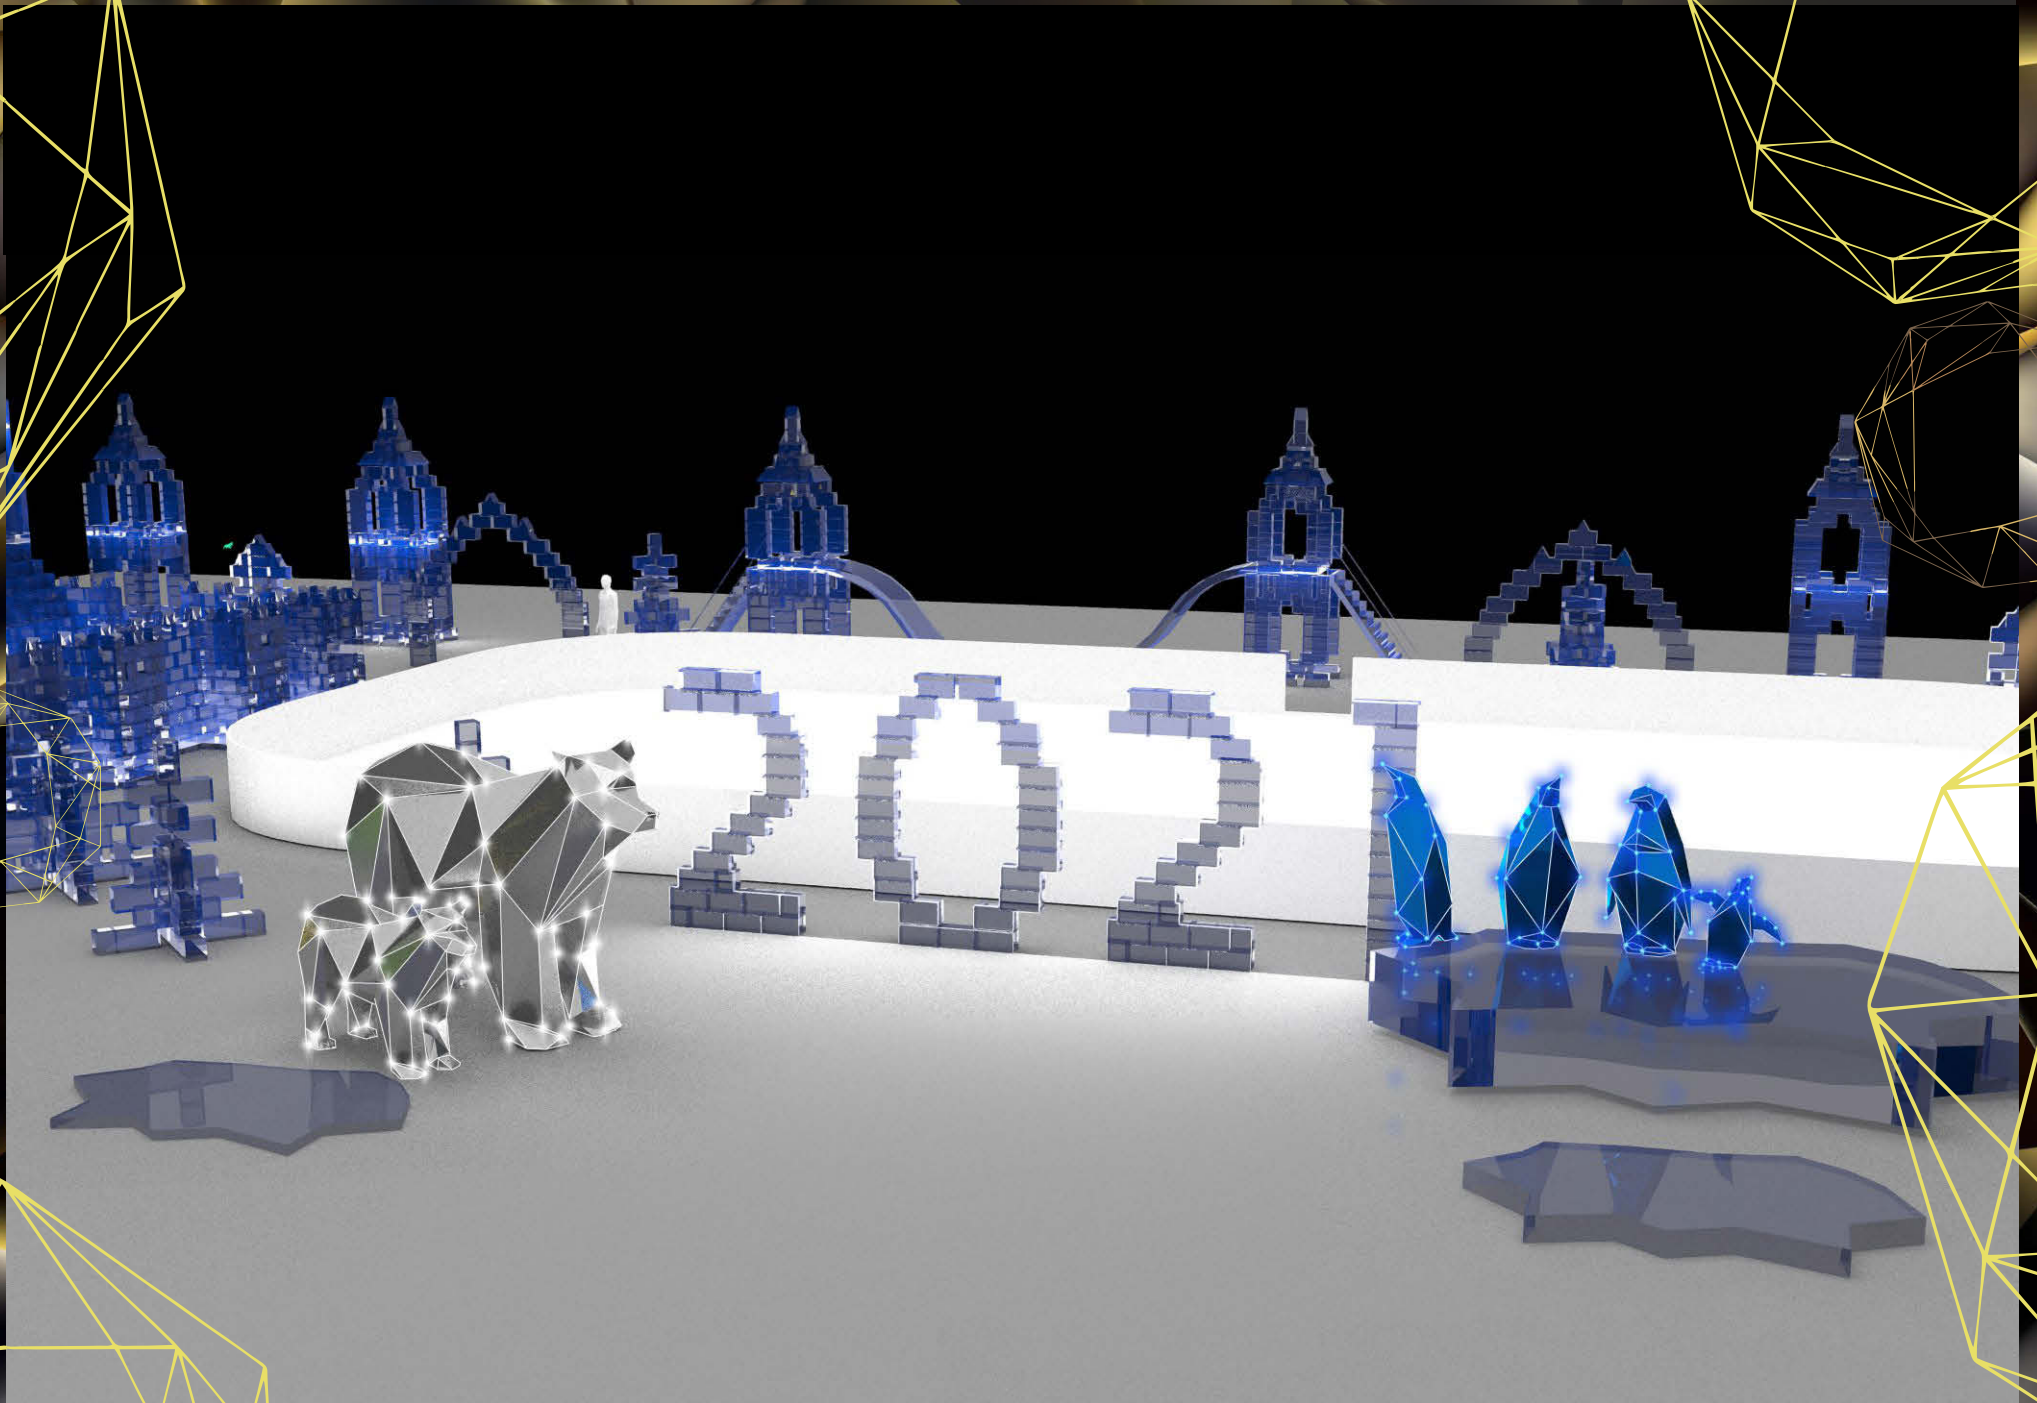

**ОБЪЁМНЫЕ
ПОЛИГОНАЛЬНЫЕ ФИГУРЫ**

коллекция

Композиция: ДЕД МОРОЗ и СНЕГУРОЧКА с ЁЛКАМИ

Композиция: КРЕМЛЬ с ЁЛКАМИ

Фигура: Дед Мороз

Фигура: ЁЛКА

Композиция: СНЕГОВИКИ (Коллекция «Стражи» и «Друзья»)

Композиция: ПИРАМИДА и СНЕГОВИКИ (Коллекция «Индейцы»)

Композиция: ЭЙФЕЛЕВА БАШНЯ и ТРОЙКА с КАРЕТОЙ

Композиция: АЛЕКСАНДРИЙСКИЙ МАЯК и фигуры ЖИВОТНЫХ

Композиция: ЛЕДОВЫЙ ГОРОДОК и фигуры МЕДВЕДЕЙ и ПИНГВИНОВ

Фигуры: Семья ПИНГВИНОВ

Фигуры: Семья РОЖДЕСТВЕНСКИХ ОЛЕНЕЙ

Фигура: ЧЕБУРАШКА

Фигура: МЕТАЛЛИЧЕСКИЙ БЫК

The background is a complex, abstract composition of golden-yellow and dark brown geometric shapes, primarily triangles and polygons, creating a faceted, crystalline effect. Overlaid on this are several thin, golden wireframe structures that resemble molecular models or complex geometric frameworks. The lighting is dramatic, with highlights and shadows that give the shapes a three-dimensional appearance.