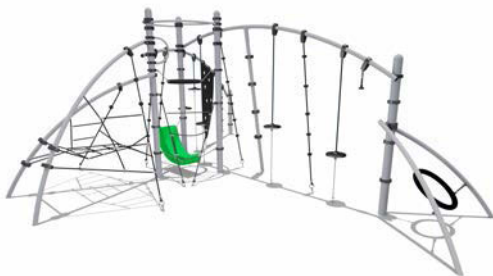

ВСТ 7708

Спортивный комплекс

Возраст - 6 - 12 лет

Длина - 7250 мм
Ширина - 5110 мм
Высота - 2944 мм