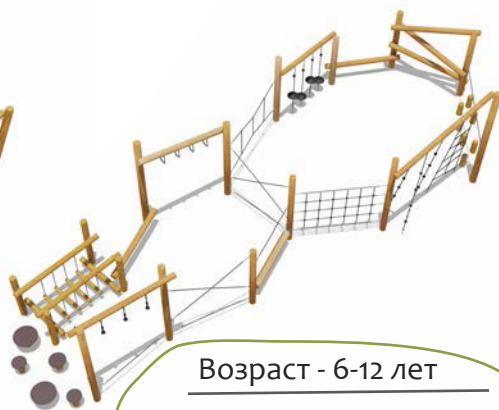

VST 0231

Столик детский со стульчиками

Возраст - 1-6 лет

Длина - 1550 мм
Ширина - 1350 мм
Высота - 500 мм

VST 0232

Скамейка детская

Возраст - 2-12 лет

Длина - 1800 мм
Ширина - 310 мм
Высота - 290 мм

VST 1000

Канатная дорога

Возраст - 4-12 лет

Длина - 33760 мм
Ширина - 3400 мм
Высота - 3940 мм

Спортивные комплексы

VST 1005

Спортивный комплекс

Возраст - 6-12 лет

Длина - 17500 мм
Ширина - 6900 мм
Высота - 2750 мм

Спортивные комплексы

VST 1006

Спортивный комплекс

Возраст - 6-12 лет

Длина - 14500 мм
Ширина - 5500 мм
Высота - 2750 мм

VST 1007

Спортивный комплекс