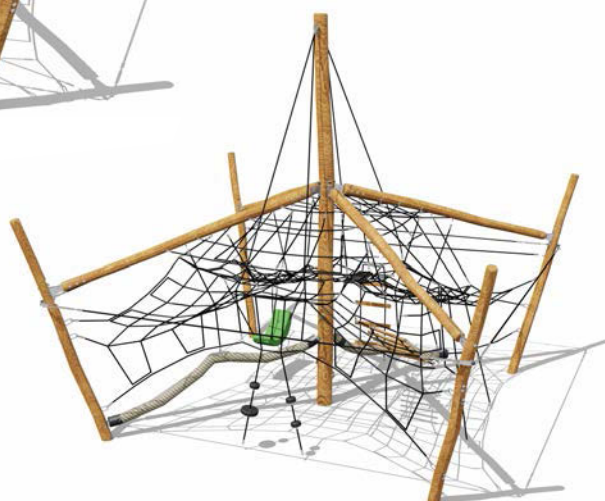

Возраст - 6-12 лет

Длина - 3700 мм
Ширина - 3650 мм
Высота - 1830 мм

VST 1023

Спортивный комплекс

Возраст - 6-12 лет

Длина - 3500 мм
Ширина - 3300 мм
Высота - 3250 мм

VST 1024

Спортивный комплекс

Возраст - 6-12 лет

Длина - 6600 мм
Ширина - 6600 мм
Высота - 5960 мм

Спортивное оборудование

VST 1051

Спортивное оборудование

Возраст - 3-12 лет

Длина - 2700 мм
Ширина - 1300 мм
Высота - 1150 мм

VST 1052