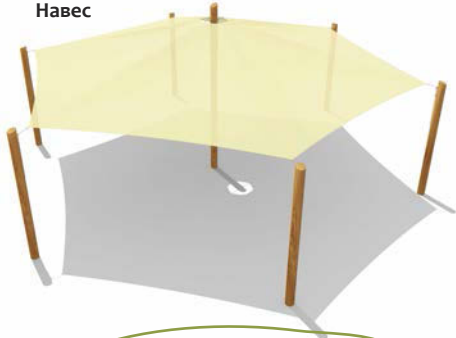

VST 1256

Урна

Длина - 415 мм
Ширина - 380 мм
Высота - 1000 мм

VST 1257

Навес

Длина - 8600 мм
Ширина - 7500 мм
Высота - 3500 мм

VST 1258

Навес