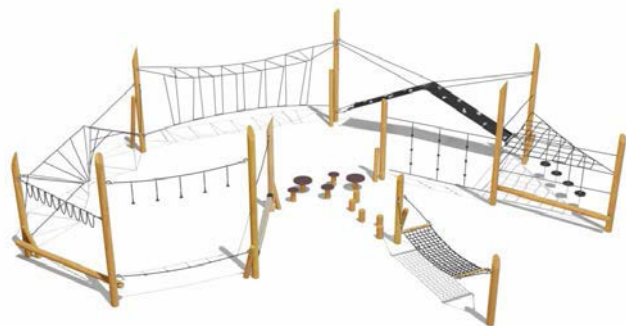

Длина - 17500 мм
Ширина - 6900 мм
Высота - 2750 мм

Спортивные комплексы

VST 1006

Спортивный комплекс

Возраст - 6-12 лет

Длина - 14500 мм
Ширина - 5500 мм
Высота - 2750 мм

VST 1007

Спортивный комплекс

Возраст - 6-12 лет

Длина - 13400 мм
Ширина - 11650 мм
Высота - 4000 мм

VST 1008

Спортивный комплекс

Возраст - 6-12 лет

Длина - 17000 мм
Ширина - 11000 мм
Высота - 2750 мм

VST 1009

Спортивный комплекс