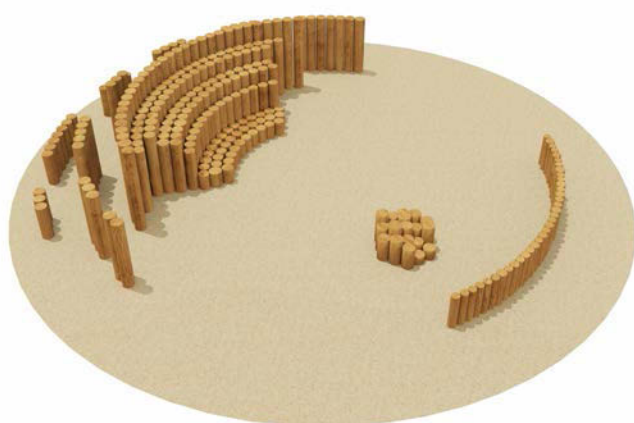

VST 0126

Песочница

Возраст - 2-10 лет

Длина - 2160 мм

Ширина - 2160 мм

Высота - 275 мм

VST 0127

Песочница

Возраст - 2-10 лет

Длина - 8600 мм

Ширина - 7580 мм

Высота - 1450 мм

VST 0128

Песочница

Возраст - 2-10 лет

Длина - 8700 мм

Ширина - 7630 мм

Высота - 1500 мм

VST 0129

Песочница

Возраст - 2-10 лет

Длина - 2500 мм

Ширина - 2550 мм

Высота - 1200 мм

Горки

VST 0150

Горка

Возраст - 3-7 лет

Высота горки - 1000мм

Длина - 2030 мм
Ширина - 1000 мм
Высота - 2600 мм

VST 0151

Горка