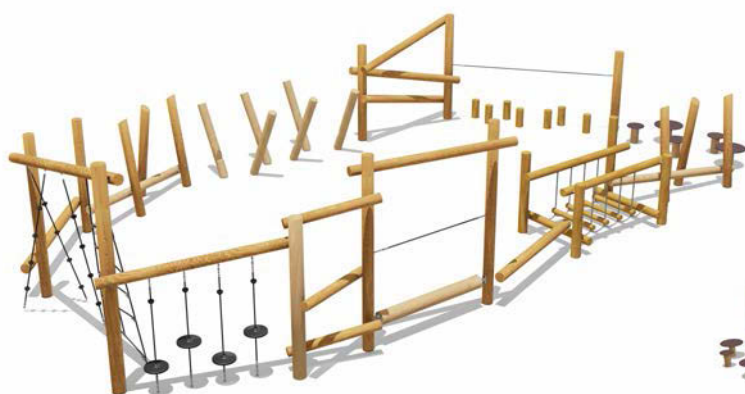

Возраст - 6-12 лет

Длина - 13400 мм
Ширина - 11650 мм
Высота - 4000 мм

VST 1008

Спортивный комплекс

Возраст - 6-12 лет

Длина - 17000 мм
Ширина - 11000 мм
Высота - 2750 мм

VST 1009

Спортивный комплекс

Возраст - 6-12 лет

Длина - 12100 мм
Ширина - 7000 мм
Высота - 2900 мм

VST 1010

Спортивный комплекс

Возраст - 6-12 лет

Длина - 13600 мм
Ширина - 1300 мм
Высота - 2650 мм

VST 1011

Спортивный комплекс