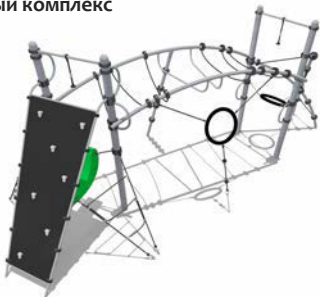

Длина - 4320 мм
Ширина - 3750 мм
Высота - 2944 мм

ВСТ 7706

Спортивный комплекс

Возраст - 6 - 12 лет

Длина - 7590 мм
Ширина - 2940 мм
Высота - 2944 мм

ВСТ 7707

Спортивный комплекс

Возраст - 6 - 12 лет