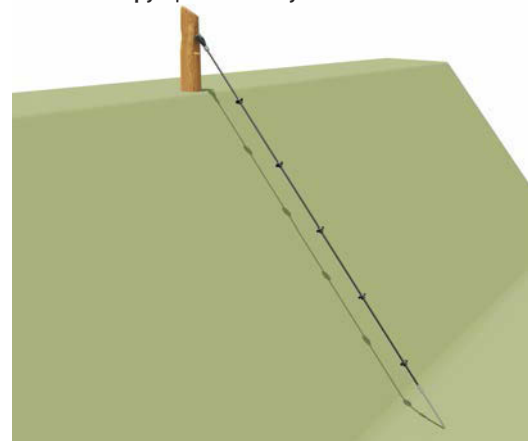

VST 1101/1

Канатная конструкция по склону