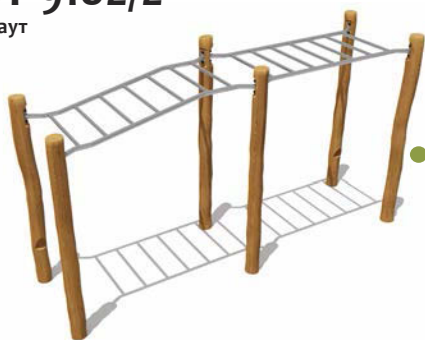

VST 9101/2

Воркаут

Возраст - 14-80 лет

Длина - 3660 мм

Ширина - 160 мм

Высота - 1670 мм

VST 9101/3

Воркаут

Возраст - 14-80 лет

Длина - 3250 мм

Ширина - 750 мм

Высота - 1670 мм

VST 9102/2

Воркаут

Возраст - 14-80 лет

Длина - 4270 мм

Ширина - 1200 мм

Высота - 2500 мм

VST 9103/2

Воркаут

Возраст - 14-80 лет

Длина - 6150 мм

Ширина - 1730 мм

Высота - 2500 мм