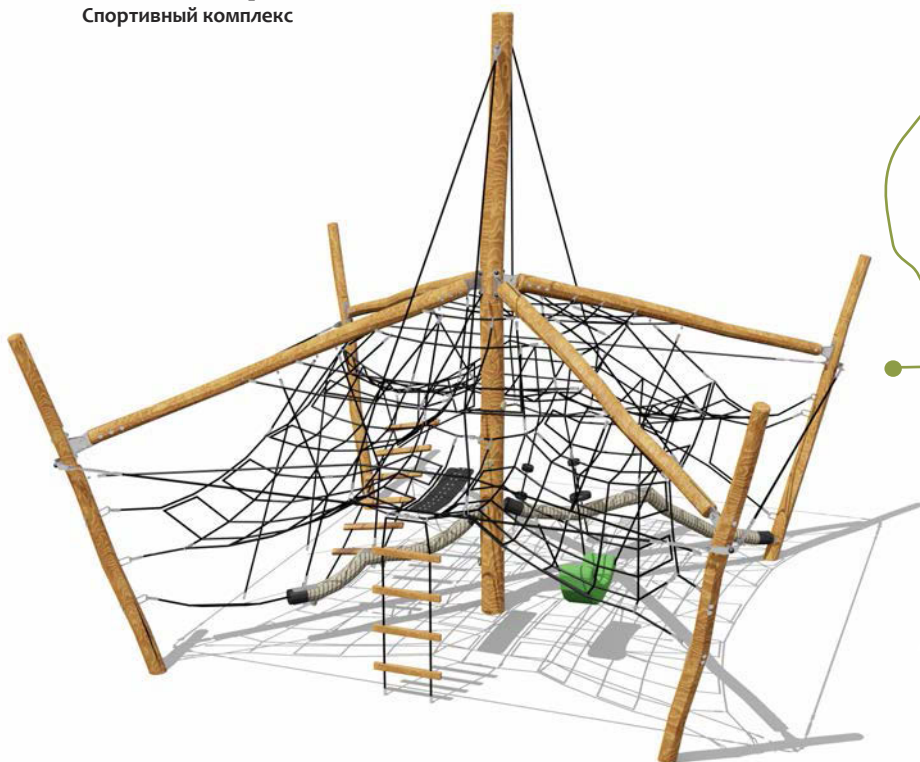

Возраст - 6-12 лет

Длина - 3700 мм
Ширина - 3650 мм
Высота - 1830 мм

VST 1023

Спортивный комплекс

Возраст - 6-12 лет

Длина - 3500 мм
Ширина - 3300 мм
Высота - 3250 мм

VST 1024

Спортивный комплекс

Возраст - 6-12 лет

Длина - 6600 мм
Ширина - 6600 мм
Высота - 5960 мм

Спортивное оборудование

VST 1051

Спортивное оборудование

Возраст - 3-12 лет

Длина - 2700 мм
Ширина - 1300 мм
Высота - 1150 мм

VST 1052