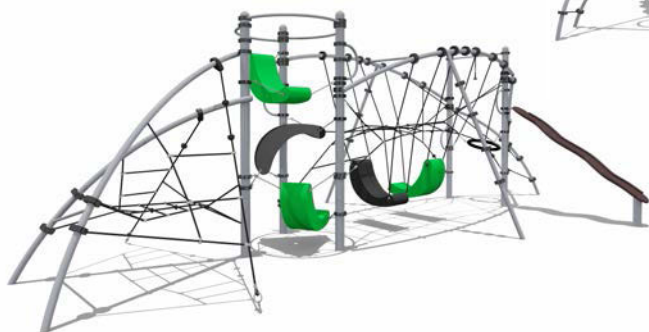

Длина - 6500 мм
Ширина - 4530 мм
Высота - 2944 мм

ВСТ 7718

Спортивный комплекс

Возраст - 6 - 12 лет

Длина - 7900 мм
Ширина - 4500 мм
Высота - 2944 мм

ВСТ 7719

Спортивный комплекс

Возраст - 6 - 12 лет