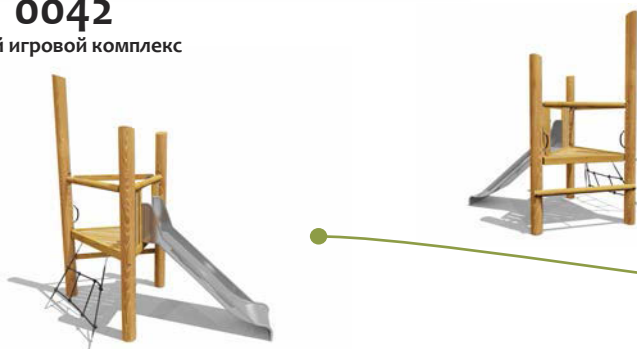

Высота - 3000 мм

VST 0041

Детский игровой комплекс

Возраст - 3-10 лет

Высота горки - 1000 мм

Длина - 4560 мм
Ширина - 2800 мм
Высота - 3250 мм

VST 0042

Детский игровой комплекс

Возраст - 3-8 лет

Высота горки - 1000 мм

Длина - 3030 мм
Ширина - 1580 мм
Высота - 3200 мм

VST 0043

Детский игровой комплекс

Возраст - 4-10 лет

Длина - 1800 мм
Ширина - 1450 мм
Высота - 3600 мм

VST 0044