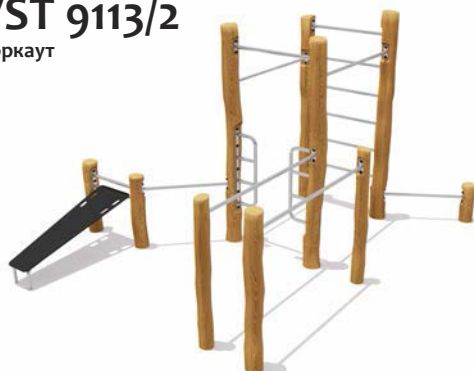

Возраст - 14-80 лет

Длина - 2000 мм

Ширина - 760 мм

Высота - 1200 мм

VST 9111/2

Воркаут

Возраст - 14-80 лет

Длина - 1960 мм
Ширина - 760 мм
Высота - 1250 мм

VST 9112/2

Воркаут

Возраст - 14-80 лет

Длина - 3900 мм
Ширина - 2420 мм
Высота - 2500 мм

VST 9113/2

Воркаут

Возраст - 14-80 лет

Длина - 4320 мм
Ширина - 3810 мм
Высота - 2500 мм

VST 9114/2

Воркаут

Возраст - 14-80 лет

Длина - 2320 мм
Ширина - 600 мм
Высота - 1650 мм

VST 9115/2

Воркаут

Возраст - 14-80 лет

Длина - 1550 мм
Ширина - 1000 мм
Высота - 900 мм

VST 9116/2

Воркаут

Возраст - 14-80 лет

Длина - 1730 мм
Ширина - 1730 мм
Высота - 2500 мм

VST 9118/2

Воркаут

Возраст - 14-80 лет

Длина - 7170 мм
Ширина - 4200 мм
Высота - 2500 мм