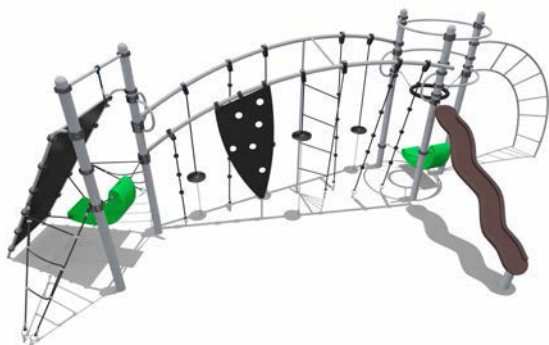

ВСТ 7714

Спортивный комплекс