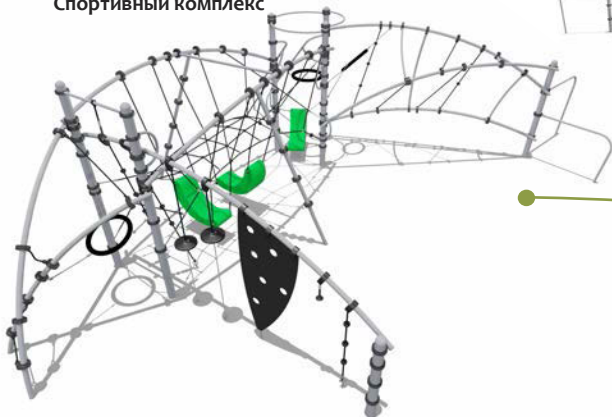

ВСТ 7716

Спортивный комплекс

Возраст - 6 - 12 лет

Длина - 10543 мм
Ширина - 7585 мм
Высота - 2945 мм