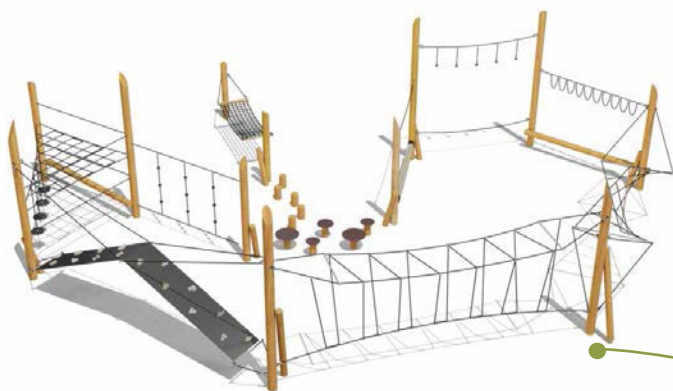

Длина - 17500 мм
Ширина - 6900 мм
Высота - 2750 мм

Спортивные комплексы

VST 1006

Спортивный комплекс

Возраст - 6-12 лет

Длина - 14500 мм
Ширина - 5500 мм
Высота - 2750 мм

VST 1007

Спортивный комплекс

Возраст - 6-12 лет

Длина - 13400 мм
Ширина - 11650 мм
Высота - 4000 мм

VST 1008

Спортивный комплекс

Возраст - 6-12 лет

Длина - 17000 мм
Ширина - 11000 мм
Высота - 2750 мм

VST 1009

Спортивный комплекс