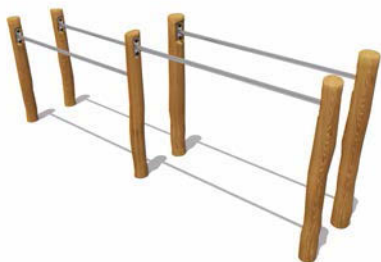

VST 9107/2

Воркаут

Возраст - 14-80 лет

Длина - 3830 мм

Ширина - 760 мм

Высота - 1500 мм