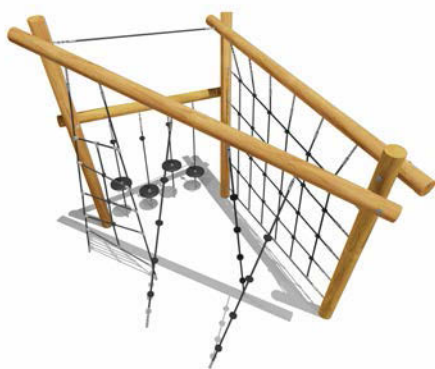

VST 1019

Спортивный комплекс