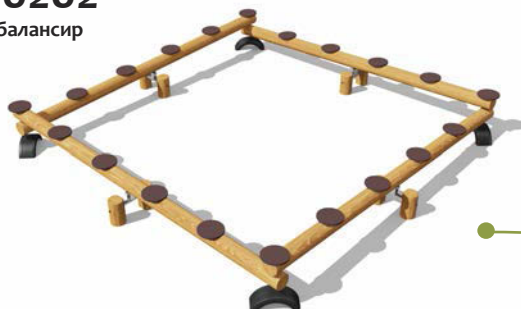

VST 0201

Качалка на пружине

Возраст - 3-7 лет

Длина - 1600 мм
Ширина - 1400 мм
Высота - 750 мм

VST 0202

Качалка-балансир

Возраст - 4-10 лет

Длина - 4000 мм
Ширина - 4000 мм
Высота - 1000 мм