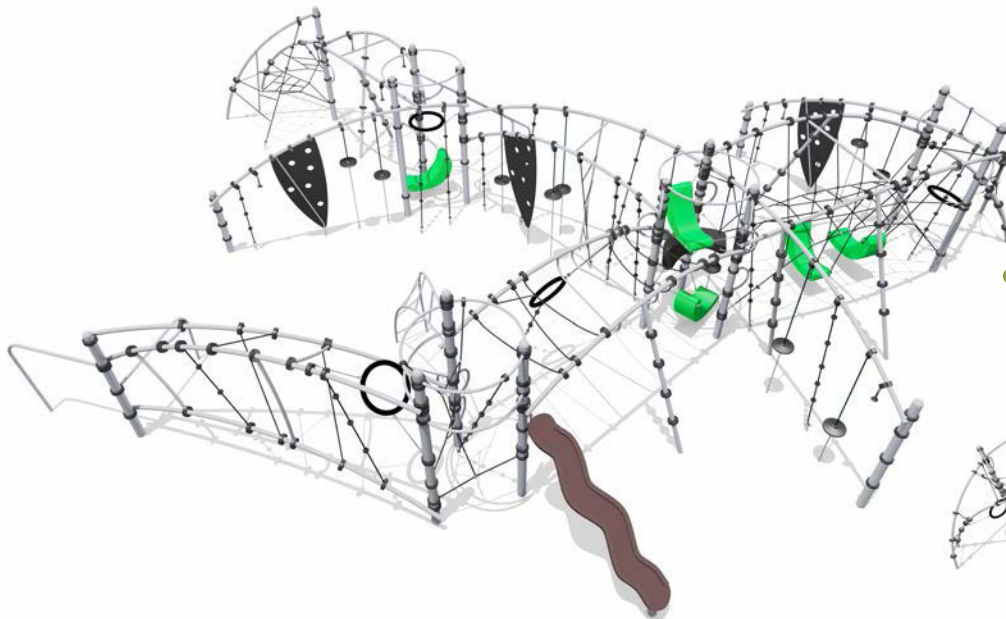

ВСТ 7720

Спортивный комплекс

Возраст - 6 - 12 лет

Длина - 14950 мм
Ширина - 9500 мм
Высота - 2944 мм