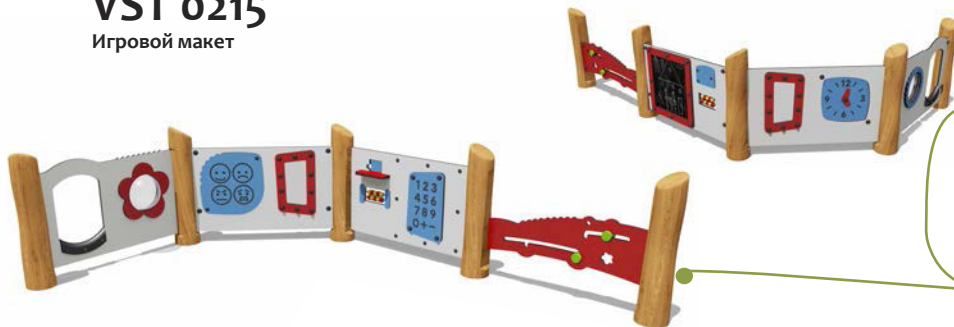

Возраст - 1-6 лет

Длина - 1000 мм
Ширина - 210 мм
Высота - 2200 мм

VST 0213/3

Игровой макет "Театральная сцена"

Возраст - 1-6 лет

Длина - 2780 мм
Ширина - 1480 мм
Высота - 1680 мм

VST 0213/4

Игровой макет "Гриммерка"

Возраст - 1-6 лет

Длина - 1470 мм
Ширина - 410 мм
Высота - 1500 мм

VST 0214

Игровой макет

Возраст - 1-6 лет

Длина - 2100 мм
Ширина - 970 мм
Высота - 800 мм

VST 0215

Игровой макет

Возраст - 1-6 лет

Длина - 3300 мм
Ширина - 2100 мм
Высота - 800 мм

VST 0217

Игровой макет

Возраст - 1-6 лет

Длина - 2350 мм
Ширина - 1050 мм
Высота - 900 мм

VST 0219

Игровой макет "Трактор"

Возраст - 1-6 лет

Длина - 1950 мм
Ширина - 1200 мм
Высота - 1080 мм

VST 0220

Игровой макет

Возраст - 1-6 лет

Длина - 3660 мм
Ширина - 1400 мм
Высота - 1780 мм

VST 0221

Игровой макет