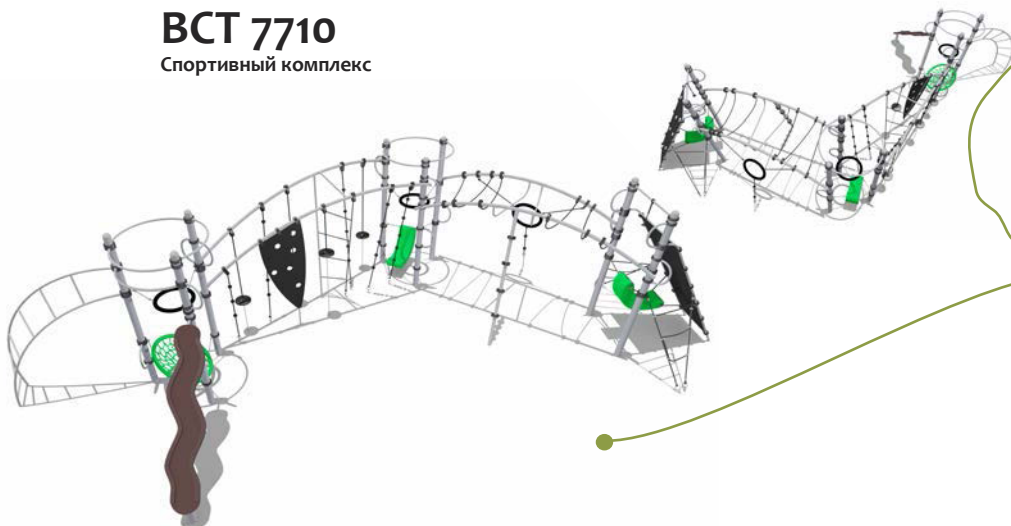

ВСТ 7710

Спортивный комплекс

Возраст - 6 - 12 лет

Длина - 11750 мм
Ширина - 6250 мм
Высота - 2944 мм

ВСТ 7711

Спортивный комплекс