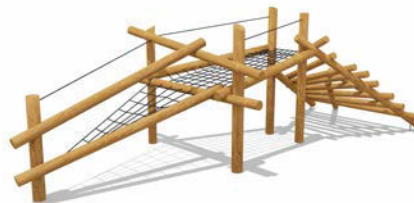

Возраст - 6-12 лет

Длина - 9450 мм

Ширина - 3480 мм

Высота - 3000 мм