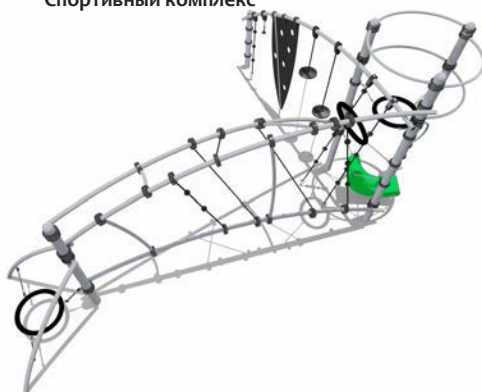

Длина - 5600 мм
Ширина - 4850 мм
Высота - 2944 мм

ВСТ 7716

Спортивный комплекс

Возраст - 6 - 12 лет

Длина - 10543 мм
Ширина - 7585 мм
Высота - 2945 мм

ВСТ 7717

Спортивный комплекс

Возраст - 6 - 12 лет