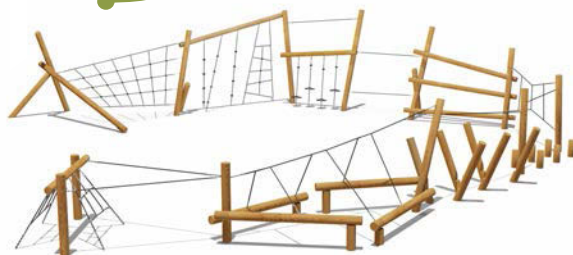

VST 1008

Спортивный комплекс

Возраст - 6-12 лет

Длина - 17000 мм
Ширина - 11000 мм
Высота - 2750 мм