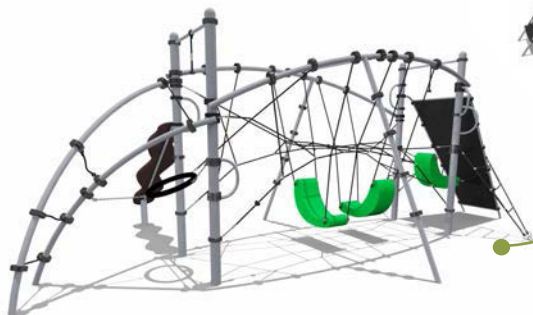

ВСТ 7718

Спортивный комплекс

Возраст - 6 - 12 лет

Длина - 7900 мм
Ширина - 4500 мм
Высота - 2944 мм