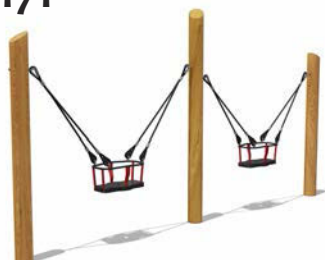

Возраст - 1-3 лет

Длина - 2150 мм
Ширина - 300 мм
Высота - 2100 мм

VST 0170

Качели

Возраст - 3-14 лет

Длина - 5070 мм
Ширина - 1600 мм
Высота - 3280 мм

VST 0171

Качели