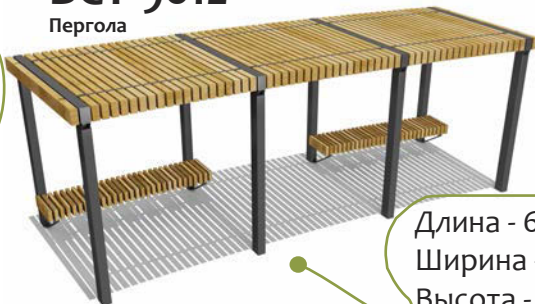

Беседка

Длина - 4000 мм
Ширина - 2070 мм
Высота - 2400 мм

ВСТ 9610/1

Качели-диван

Длина - 2860 мм
Ширина - 2050 мм
Высота - 2400 мм

ВСТ 9612

Пергола

Длина - 6300 мм
Ширина - 2350 мм
Высота - 2150 мм