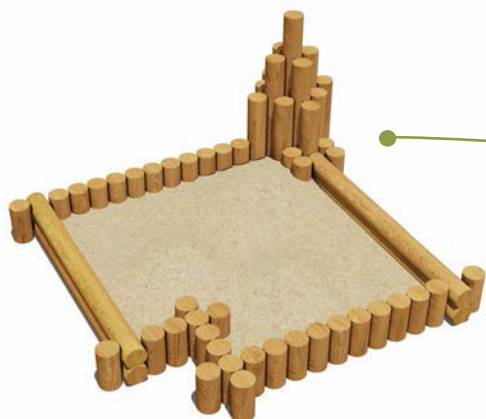

VST 0126

Песочница

Возраст - 2-10 лет

Длина - 2160 мм

Ширина - 2160 мм

Высота - 275 мм

VST 0127

Песочница

Возраст - 2-10 лет

Длина - 8600 мм

Ширина - 7580 мм

Высота - 1450 мм

VST 0128

Песочница

Возраст - 2-10 лет

Длина - 8700 мм

Ширина - 7630 мм

Высота - 1500 мм

VST 0129

Песочница

Возраст - 2-10 лет

Длина - 2500 мм

Ширина - 2550 мм

Высота - 1200 мм

Горки

VST 0150

Горка

Возраст - 3-7 лет

Высота горки - 1000мм

Длина - 2030 мм
Ширина - 1000 мм
Высота - 2600 мм

VST 0151

Горка