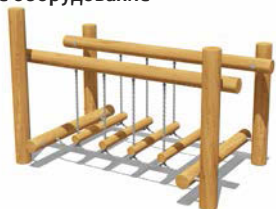

VST 1056

Спортивное оборудование