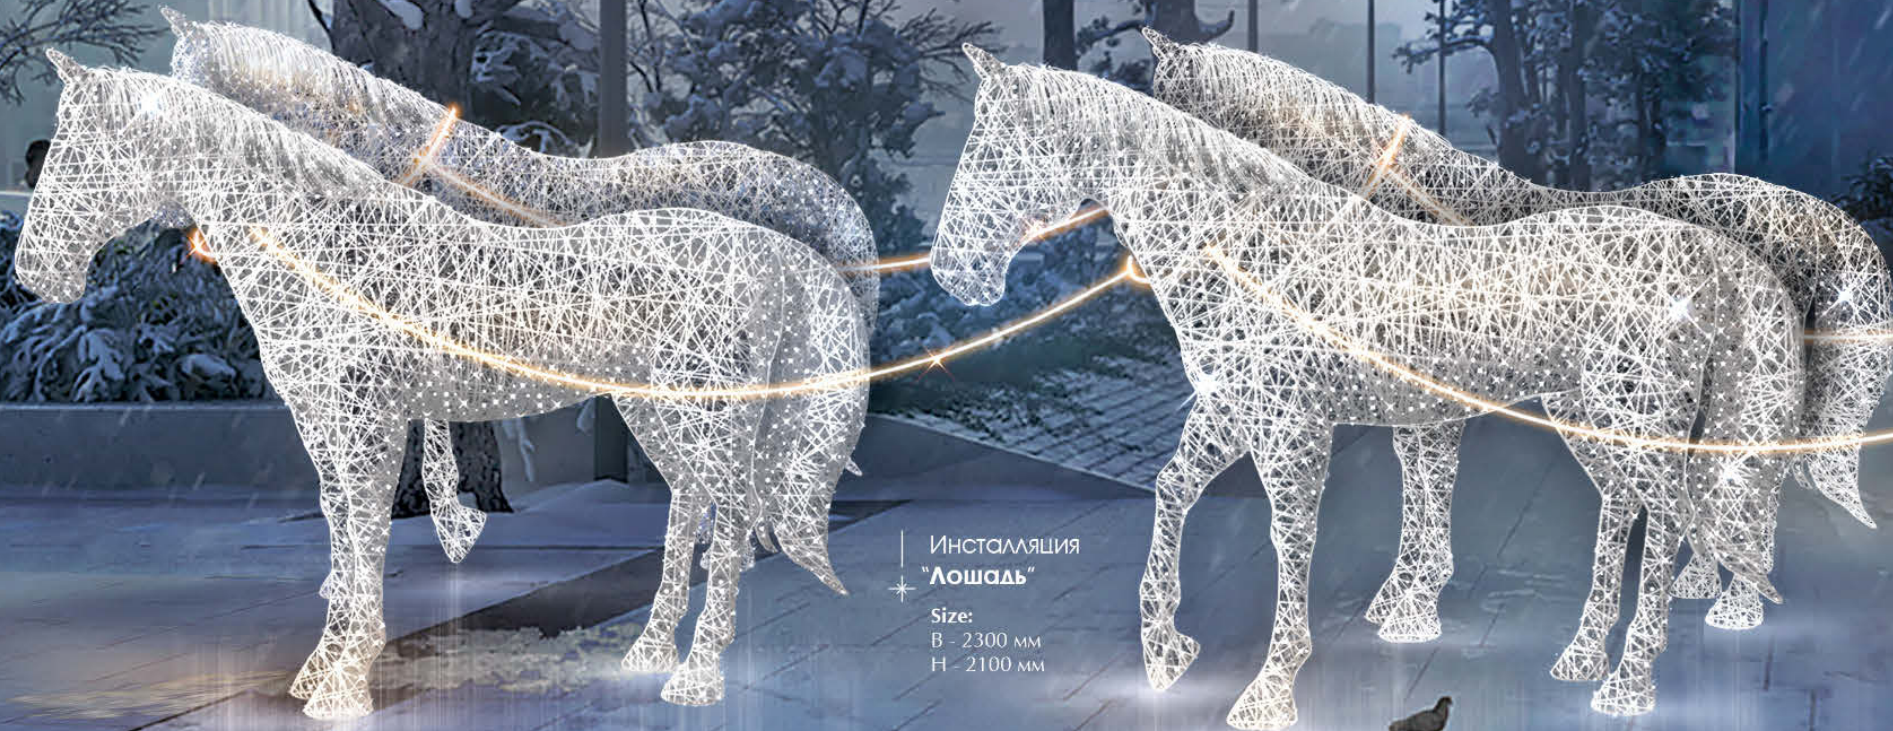

Инсталляция
"Бокал"

Size:
В - 1000 мм
Н - 3200 мм

Фигура
"Белочка"

Size:
В - 1500 мм
Н - 1800 мм

Инсталляция
"Небосвод"

Size:
В - 2500 мм
Н - 3000 мм

Инсталляция
"Лошадь"
Size:
В - 2300 мм
Н - 2100 мм

Фотозона
"Карета"
Size:
В - 2800 мм
Н - 2200 мм