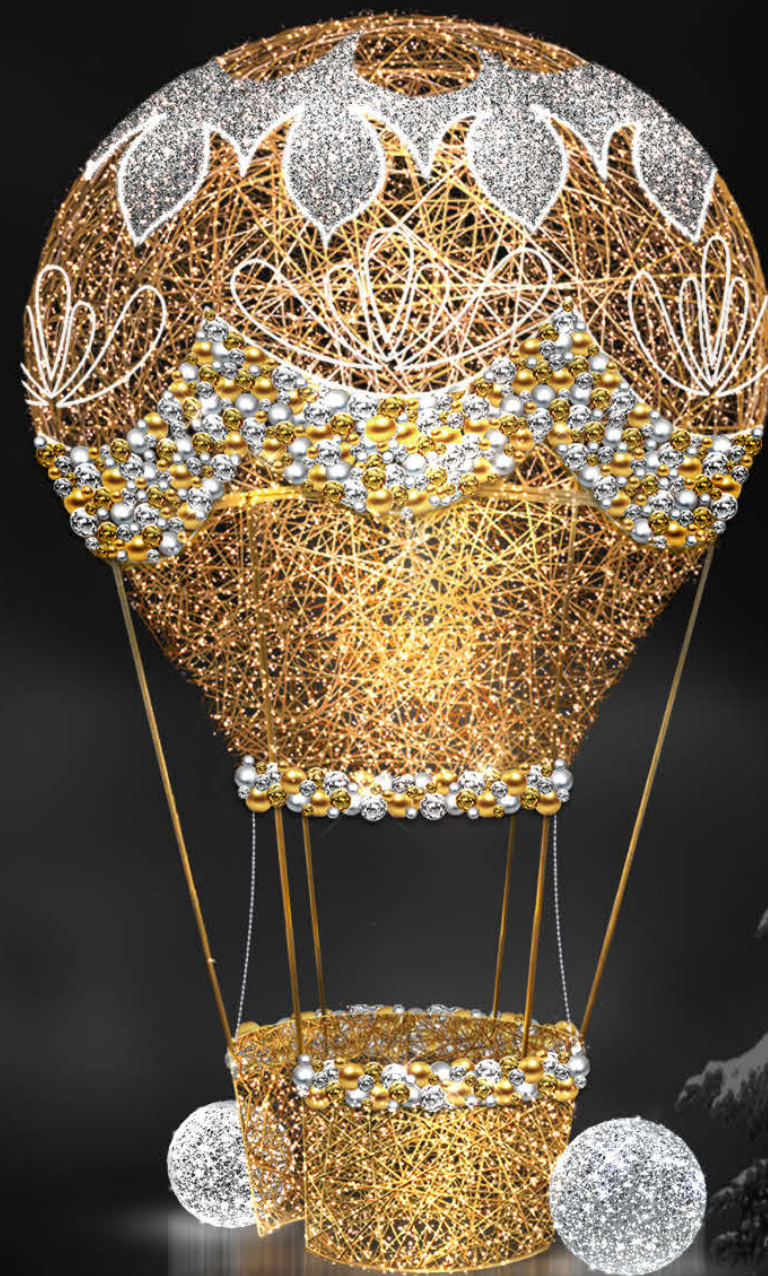

ИНСТАЛЛЯЦИЯ
"Назад в будущее"
Size:
В - 3500 мм
Н - 3000 мм

Фигура
"Олень Скандинавский"
Size:
В - 1600 мм
Н - 2000 мм