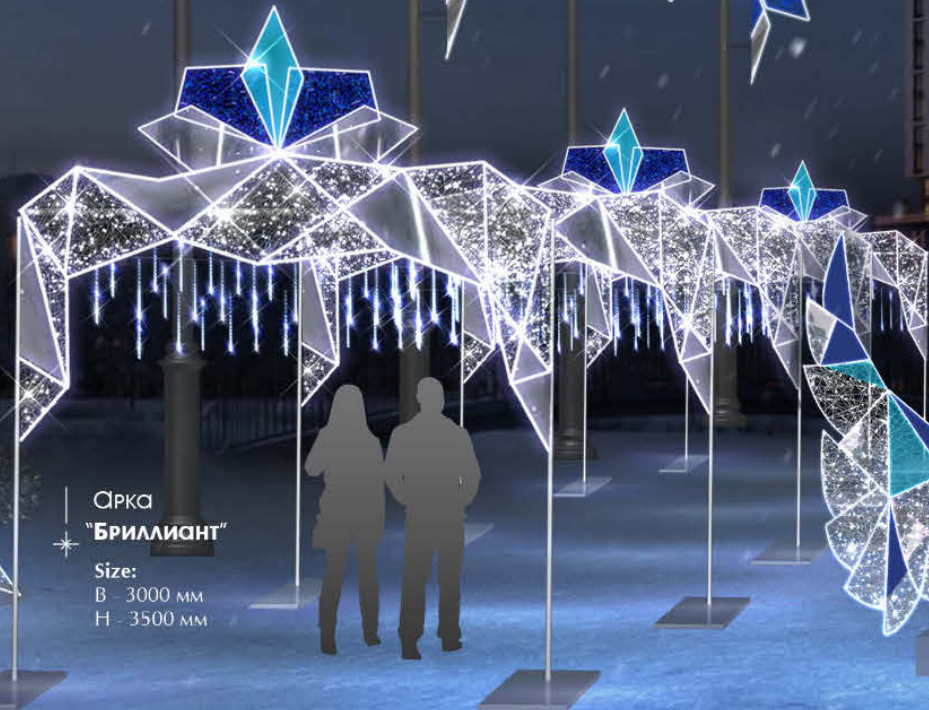

Консоль
"Ловец снов 3"
Size:
В - 1100 мм
Н - 2000 мм

Size:
В - 1500 мм
Н - 2200 мм

Арка
"Бриллиант"

Size:
В - 3000 мм
Н - 3500 мм

Консоль
"Лучи"