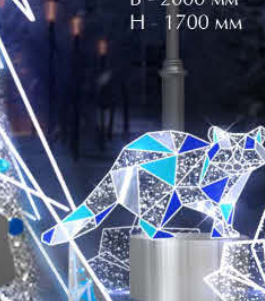

Инсталляция
"Енот"

Консоль
"Ловец снов"
Size:
В - 1100 мм
Н - 2000 мм

Инсталляция
"Фонарь Сочельник"
Size:
В - 1300 мм
Н - 2500 мм

Size:
В - 2000 мм
Н - 1700 мм