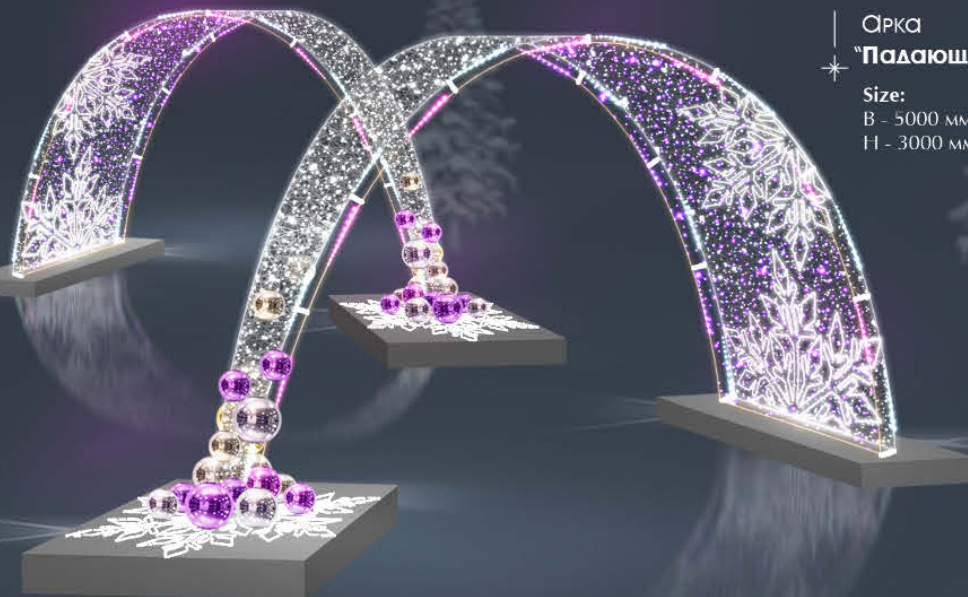

Орка
"Под куполом Рождества"
Size:
В - 4510 мм
Н - 4500 мм

СРКА
"Rainbow heart"
Size:
В - 3500 мм
Н - 3500 мм

СРКА
"Снежинка"
Size:
В - 4950 мм
Н - 3900 мм

СРКА
"Bubble Gum"
Size:
В - 4000 мм
Н - 3000 мм

СРКА
"Бабочка"
Size:
В - 4000 мм
Н - 3400 мм

СРКА
"Айсберги"
Size:
В - 4500 мм
Н - 3500 мм

Фигура
"Белый Мишка"
Size:
В - 2000 мм
Н - 1800 мм

Арка
"Бант"

Size:
В - 4000 мм
Н - 5700 мм

Арка
"Падающая снежинка"

Size:
В - 5000 мм
Н - 3000 мм

Арка
"Верди"

Size:
В - 5000 мм
Н - 3800 мм

Арка
"Алмазная звезда"

Size:
B - 4800 мм
H - 4000 мм

Арка
"BUBBLES"

Size:
B - 5500 мм
H - 3650 мм

Арка
"Валенки"