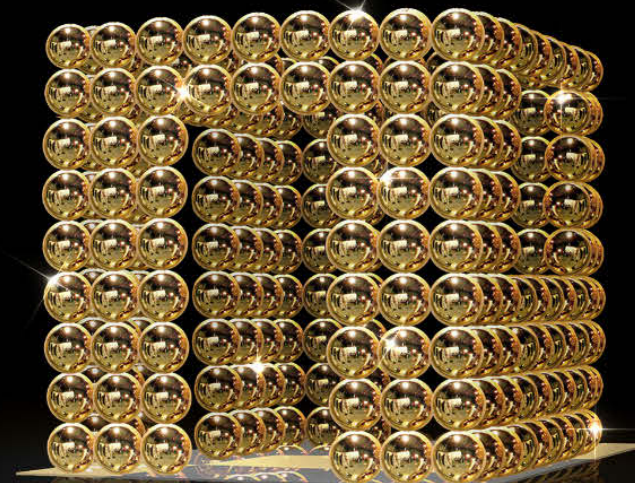

Арка
"Часы"
Size:
В - 4700 мм
Н - 3300 мм

Консоль
"Блик"
Size:
В - 1100 мм
Н - 2000 мм

Орка
"Ротонда"
Size:
В - 3500 мм
Н - 4300 мм

Орка
"Куб"
Size:
В - 3500 мм
Н - 3500 мм

Орка
"Grand Gift"
Size:
В - 3000 мм
Н - 4000 мм

Орка
"Под куполом Рождества"
Size:
В - 4510 мм
Н - 4500 мм

СРКА
"Rainbow heart"
Size:
В - 3500 мм
Н - 3500 мм

СРКА
"Снежинка"
Size:
В - 4950 мм
Н - 3900 мм

СРКА
"Bubble Gum"
Size:
В - 4000 мм
Н - 3000 мм

СРКА
"Бабочка"
Size:
В - 4000 мм
Н - 3400 мм

СРКА
"Айсберги"
Size:
В - 4500 мм
Н - 3500 мм

Фигура
"Белый Мишка"
Size:
В - 2000 мм
Н - 1800 мм

Арка
"Бант"

Size:
В - 4000 мм
Н - 5700 мм

Арка
"Падающая снежинка"