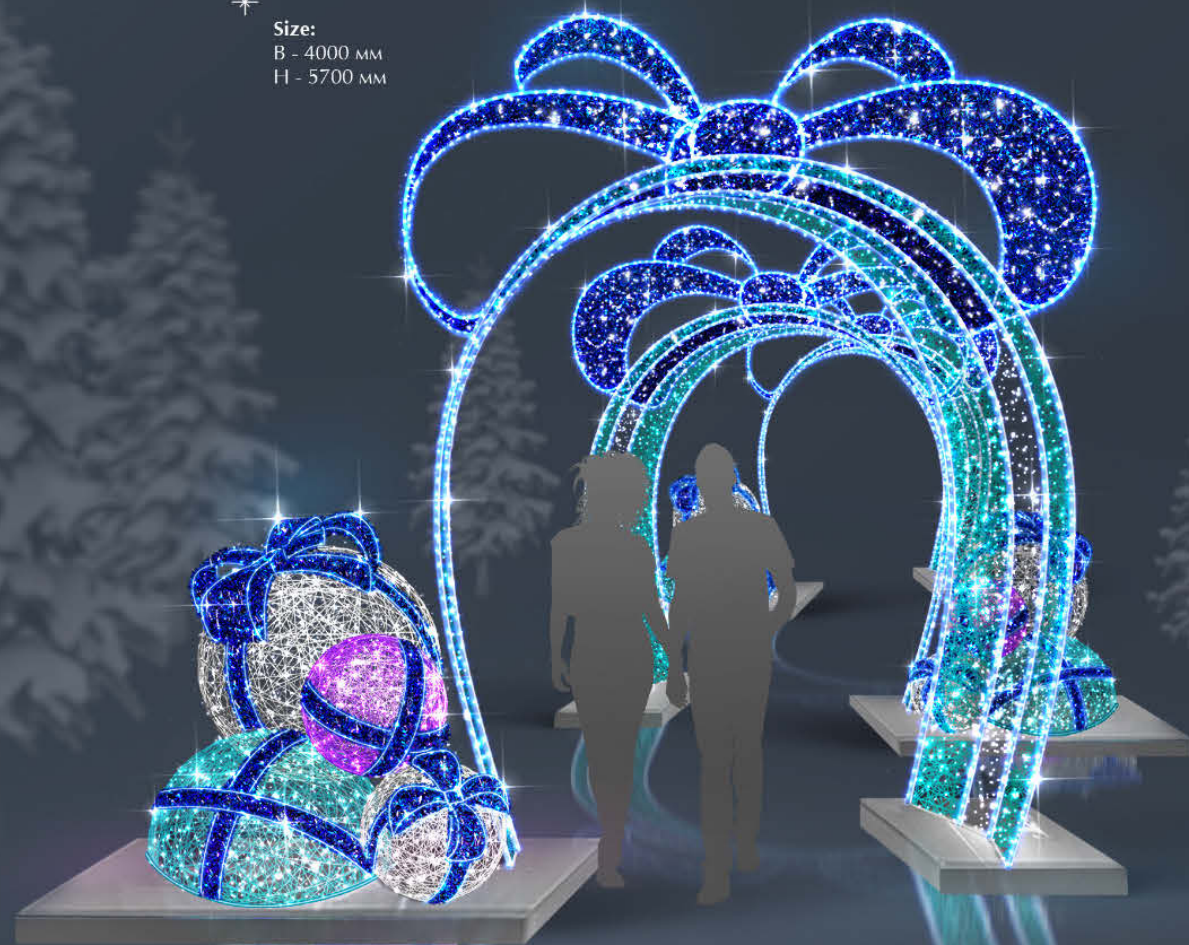

Орка
"Под куполом Рождества"
Size:
В - 4510 мм
Н - 4500 мм

СРКА
"Rainbow heart"
Size:
В - 3500 мм
Н - 3500 мм

СРКА
"Снежинка"
Size:
В - 4950 мм
Н - 3900 мм

СРКА
"Bubble Gum"
Size:
В - 4000 мм
Н - 3000 мм

СРКА
"Бабочка"
Size:
В - 4000 мм
Н - 3400 мм

СРКА
"Айсберги"
Size:
В - 4500 мм
Н - 3500 мм

Фигура
"Белый Мишка"
Size:
В - 2000 мм
Н - 1800 мм

Арка
"Бант"

Size:
В - 4000 мм
Н - 5700 мм

Арка
"Падающая снежинка"

Size:
В - 5000 мм
Н - 3000 мм

Арка
"Верди"

Size:
В - 5000 мм
Н - 3800 мм

Арка
"Алмазная звезда"

Size:
B - 4800 мм
H - 4000 мм

Арка
"BUBBLES"

Size:
B - 5500 мм
H - 3650 мм

Арка
"Валенки"