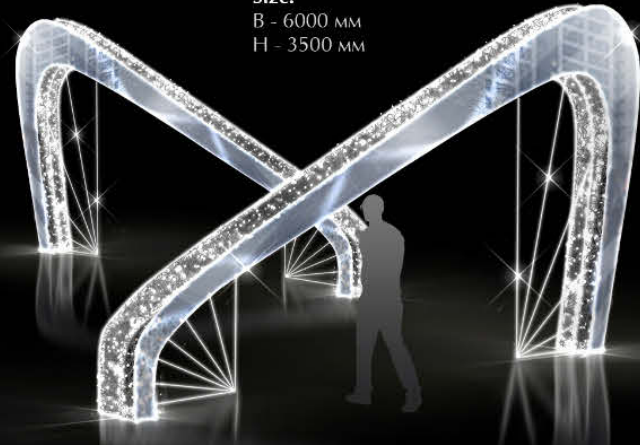

Консоль
"Сияние"
Size:
В - 1200 мм
Н - 2000 мм

Консоль
"Волна"
Size:
В - 1000 мм
Н - 2500 мм

Инсталляция
"Иллюминатор"
Size:
В - 3000 мм
Н - 3000 мм

Инсталляция
"Ель Твист"
Size:
В - 1900 мм
Н - 2700 мм

Арка
"Подарок"
Size:
В - 3200 мм
Н - 2400 мм

Арка
"Бумеранг"
Size:
В - 6000 мм
Н - 3500 мм

Арка
"Электро"
Size:
В - 6310 мм
Н - 2050 мм

В - 5470 мм
Н - 2050 мм

Инсталляция
"Айсберг 2"
Size:
В - 1700 мм
Н - 1200 мм

Инсталляция
"Айсберг"
Size:
В - 1700 мм
Н - 3000 мм