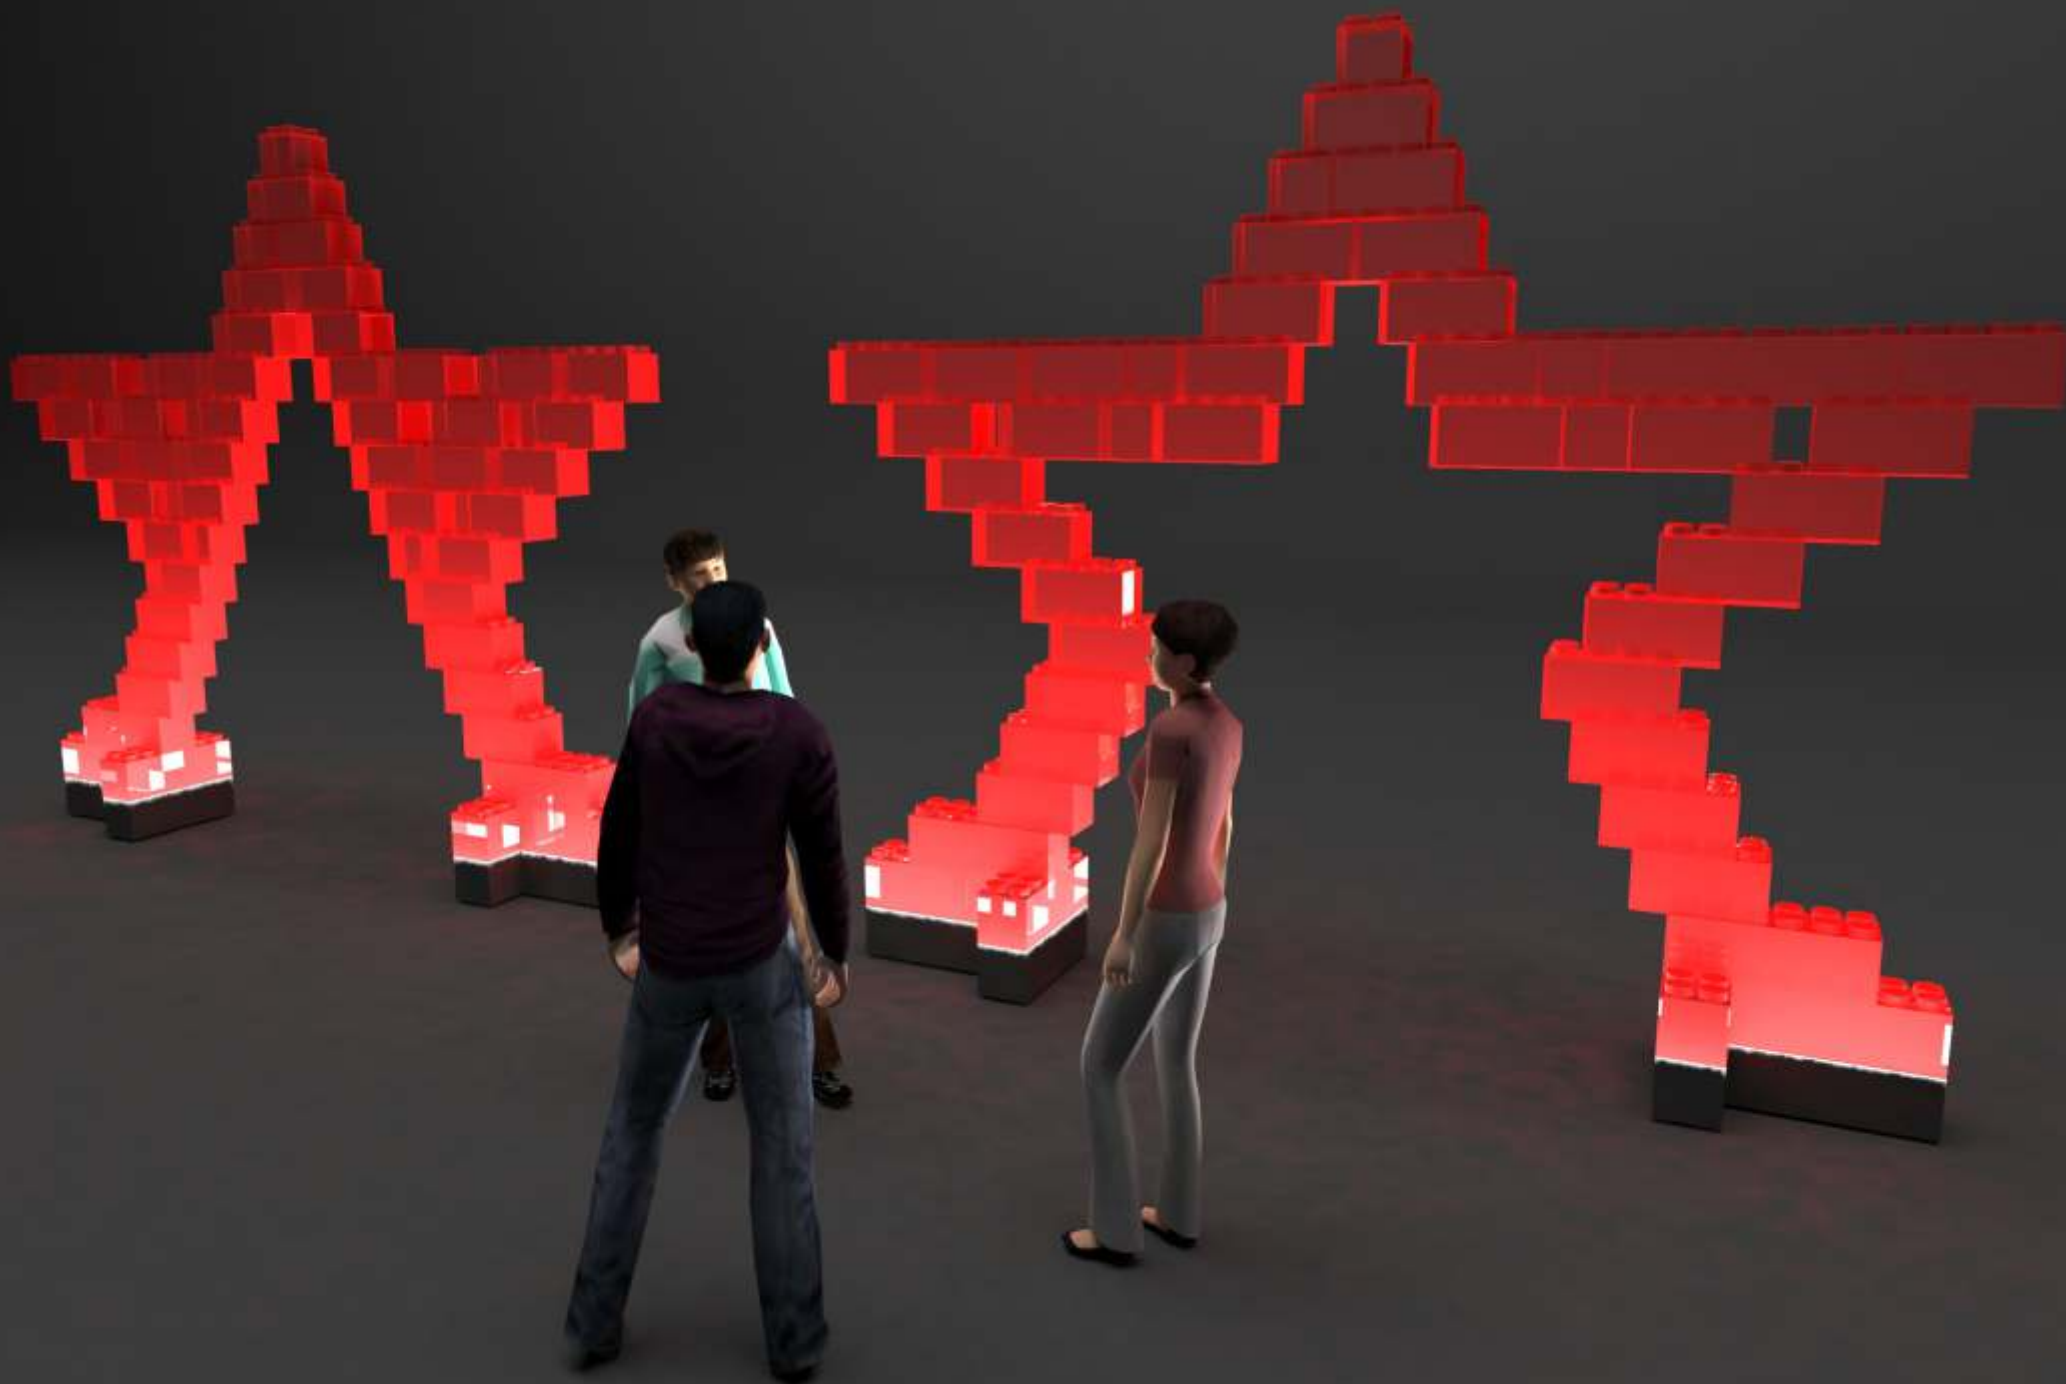

АРКА ЗВЕЗДА ИЗ КОНСТРУКТОРА ИГЛ'у